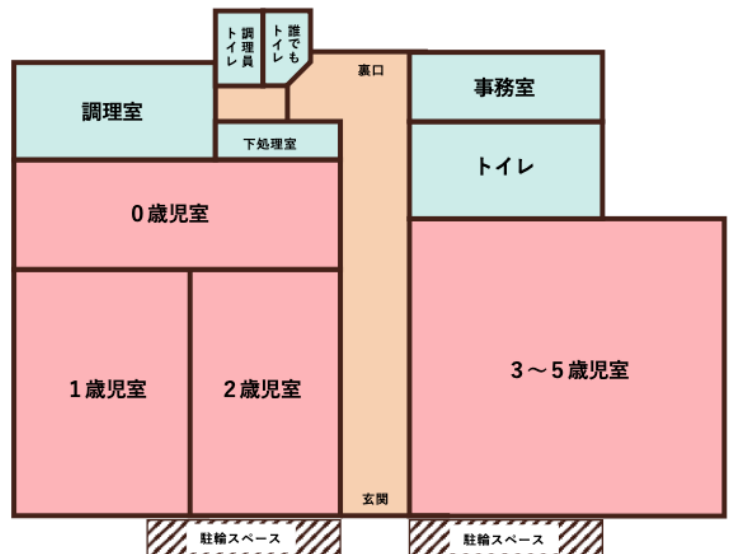

【実施する子育て支援事業】

マイ保育園、緊急一時保育、障がい児保育

園へのアクセス

東京メトロ東西線 門前仲町駅徒歩3分

園内平面図

広さ：保育所部分床面積202.48㎡

1日のスケジュール

0～2歳児クラス		3～5歳児クラス	
7:15	順次登園	7:15	順次登園
9:00	おやつ、牛乳	10:00	遊び、活動
10:00	遊び、活動	11:30	お昼ご飯
11:00	お昼ご飯	12:30	お昼寝
12:00	お昼寝	15:00	おやつ、遊び、活動
15:00	おやつ、遊び、活動	16:00	順次降園
16:00	順次降園	18:15	延長保育
18:15	延長保育	20:15	最終降園
20:15	最終降園		