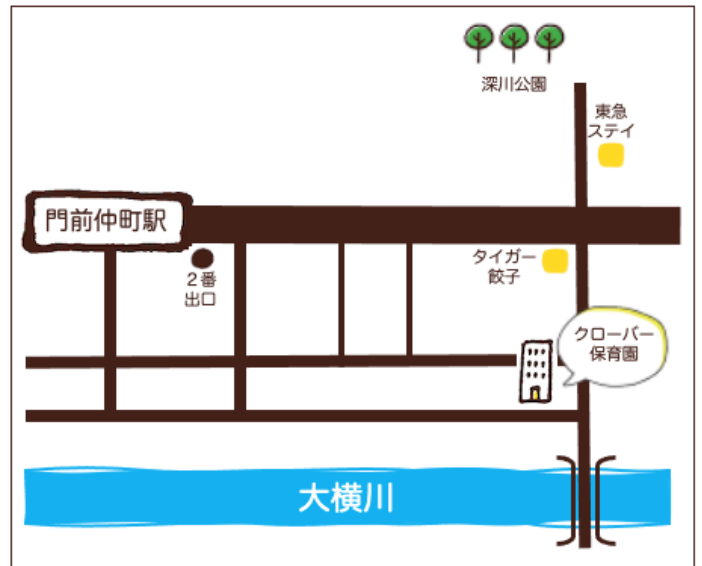

18:15～20:15

【月極延長保育料金】

区立保育園に準ずる（江東区保育園等入園のしおり参照）

【スポット延長保育料金】 15分150円

【延長保育時の補食・夕食】

[補食] 1食100円（希望する場合）

※月極延長保育の場合は保育料に含まれます。

[夕食] 1食500円（希望する場合）

【実施する子育て支援事業】

マイ保育園、緊急一時保育、障がい児保育

園へのアクセス

東京メトロ東西線 門前仲町駅徒歩3分

園内平面図

広さ：保育所部分床面積202.48㎡

1日のスケジュール

0～2歳児クラス		3～5歳児クラス	
7:15	順次登園	7:15	順次登園
9:00	おやつ、牛乳	10:00	遊び、活動
10:00	遊び、活動	11:30	お昼ご飯
11:00	お昼ご飯	12:30	お昼寝
12:00	お昼寝	15:00	おやつ、遊び、活動
15:00	おやつ、遊び、活動	16:00	順次降園
16:00	順次降園	18:15	延長保育
18:15	延長保育	20:15	最終降園
20:15	最終降園		