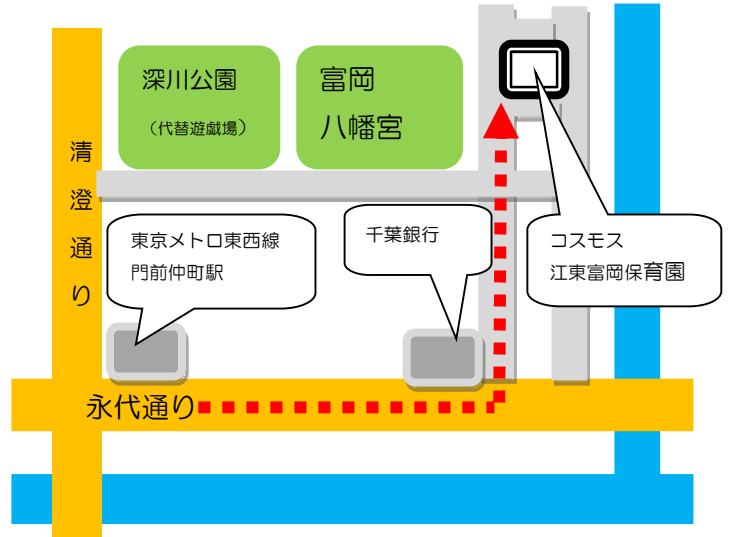

0歳	1歳	2歳	3歳	4歳	5歳
なし	13名	15名	17名	17名	17名

【受入開始年齢（月齢）】1歳～

【開所時間】7:30～20:30（月曜日～土曜日）

【休園日】日曜、祝日、年末年始（12月29日～1月3日）

【延長保育時間】18:30～20:30

【延長保育受入開始年齢（月齢）】1歳～

【月額延長保育料金】区立保育園に準ずる

（「江東区保育園等入園のしおり」参照）

【スポット延長保育料金】15分 100円

【延長保育時の補食、夕食の提供（料金体系）】

- ・[補食] 有（延長保育料に含む）
- ・[夕食] 有（希望する場合／1食 400円）

【実施する子育て支援事業】

マイ保育園ひろば、緊急一時保育、障がい児保育、子育て悩み相談室

【園の平面図】保育所部分延床面積 599.69㎡でひろびろとしています

【一日のスケジュール】

【年間行事予定】・他に毎月 誕生日会・避難訓練・英語・体操・ダンス等