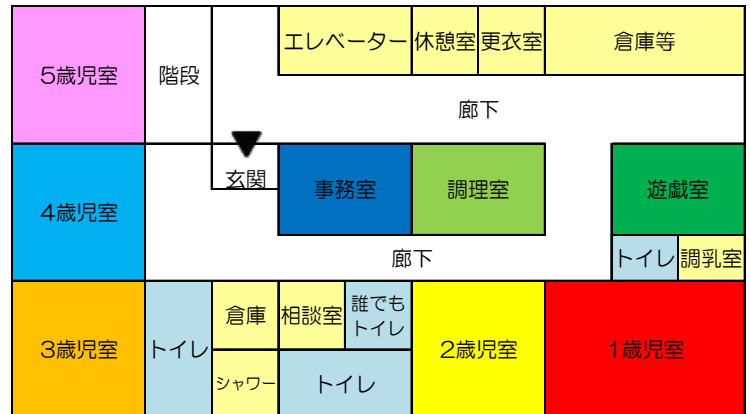

0歳	1歳	2歳	3歳	4歳	5歳
なし	13名	15名	17名	17名	17名

【受入開始年齢（月齢）】1歳～

【開所時間】7:30～20:30（月曜日～土曜日）

【休園日】日曜、祝日、年末年始（12月29日～1月3日）

【延長保育時間】18:30～20:30

【延長保育受入開始年齢（月齢）】1歳～

【月額延長保育料金】区立保育園に準ずる

（「江東区保育園等入園のしおり」参照）

【スポット延長保育料金】15分 100円

【延長保育時の補食、夕食の提供（料金体系）】

- ・[補食] 有（延長保育料に含む）
- ・[夕食] 有（希望する場合／1食 400円）

【実施する子育て支援事業】

マイ保育園ひろば、緊急一時保育、障がい児保育、子育て悩み相談室

【園の平面図】保育所部分延床面積 599.69㎡でひろびろとしています

【一日のスケジュール】

【年間行事予定】・他に毎月 誕生日会・避難訓練・英語・体操・ダンス等

1・2歳児クラス		3・4・5歳児クラス	
時間（目安）	活動内容	時間（目安）	活動内容
7:30	開園 順次登園	7:30	開園 順次登園
9:15 9:30	おやつ 主活動	9:30	主活動 お散歩や楽しい行事など
11:00～30	お昼ごはん	11:30～12:00	お昼ごはん
13:00	お昼寝	13:00	お昼寝
15:00	おやつ、遊び、活動	15:00	おやつ、遊び、活動
16:30	遊び、活動 順次降園	16:30	遊び、活動 順次降園
18:30	延長保育	18:30	延長保育
20:30	保育終了	20:30	保育終了