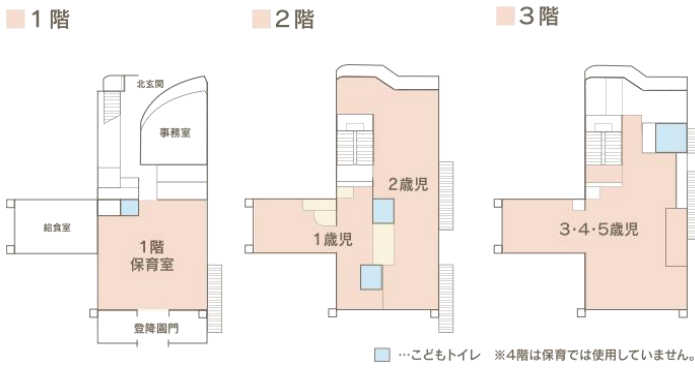

▼園内の様子

園の平面図

園の前には、トマトやお花があり、植物に親しみがもてます。

大きな水槽の熱帯魚は、子どもたちの人気者！

1F 北玄関

1F 壁面遊具 1

1F 壁面遊具 2

図鑑や物語…1000冊以上の絵本があり、必ずお気に入りが見つかります！