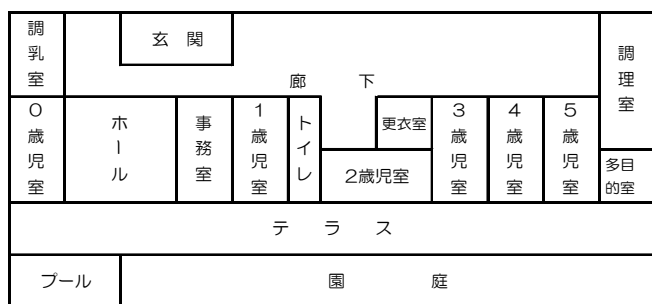

障害児保育、赤ちゃんの駅

子育て支援地域事業「マイ保育園ひろば」

[アクセス] 都営地下鉄新宿線 大鳥駅下車 徒歩10分 または

都バス亀21 北砂5丁目下車 徒歩3分

[園舎平面図]

[給食調理委託] 平成30年度より（株）マインドに委託

[園児定数]

年齢	0歳	1歳	2歳	3歳	4歳	5歳	合計
クラス名	ひよこ組	こどり組	りず組	うさぎ組	きりん組	らいおん組	
定員	11名	16名	18名	21名	22名	22名	110名