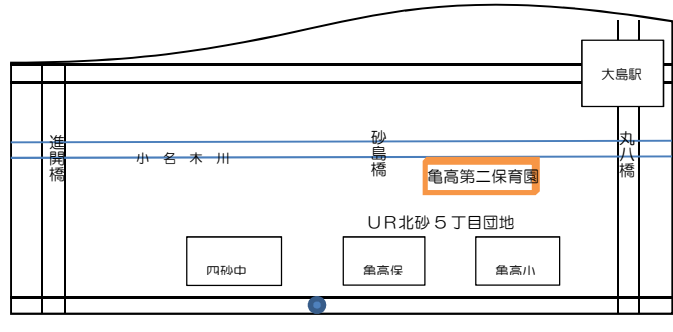

# くりつ 区立 かめたかだいにほいくえん 亀高第二保育園

[住所] 〒136-0073

江東区北砂5-20-10-101

[TEL] 03-3648-9371

[開設年月日] 1978年6月1日

[運営] 江東区

[事業案内] 産休明け保育（生後57日から）

延長保育、スポット延長保育、緊急一時保育

障害児保育、赤ちゃんの駅

子育て支援地域事業「マイ保育園ひろば」

[アクセス] 都営地下鉄新宿線 大鳥駅下車 徒歩10分 または

都バス亀21 北砂5丁目下車 徒歩3分

[園舎平面図]

[給食調理委託] 平成30年度より（株）マインドに委託

[園児定数]

年齢	0歳	1歳	2歳	3歳	4歳	5歳	合計
クラス名	ひよこ組	こどり組	りず組	うさぎ組	きりん組	らいおん組	
定員	11名	16名	18名	21名	22名	22名	110名