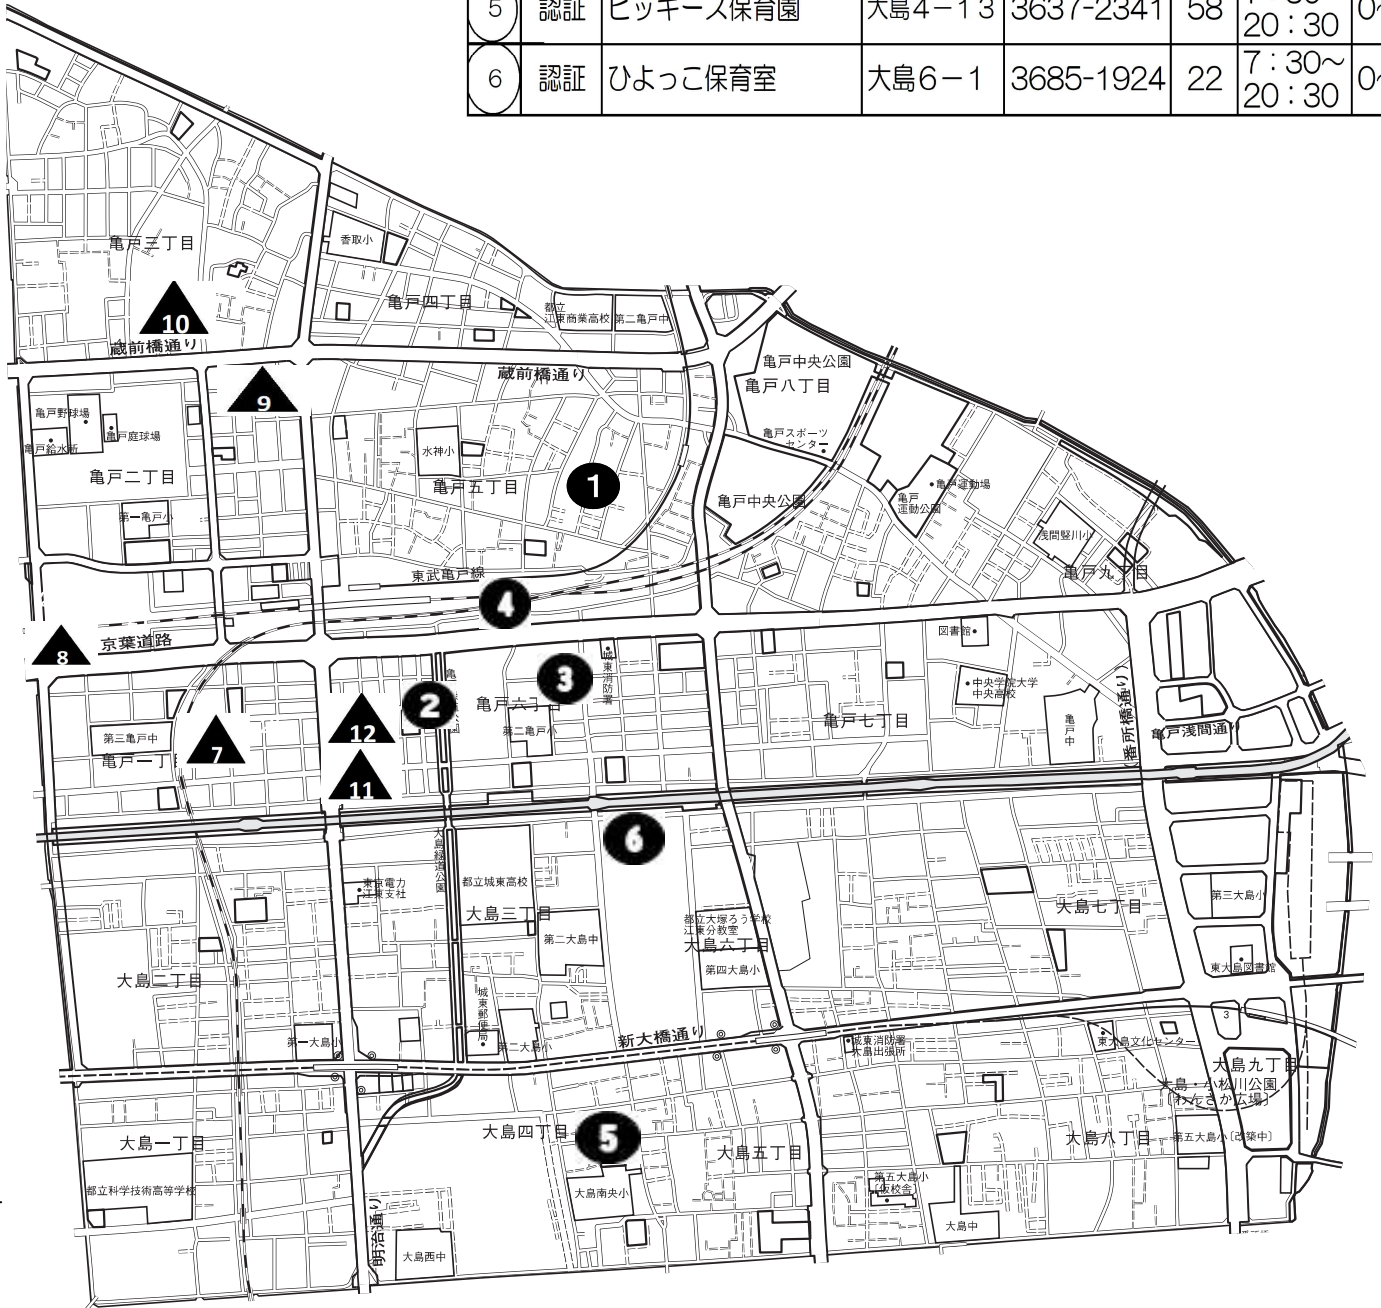

認可外保育施設のご案内 亀戸・大島

《お申し込みは施設に直接ご連絡ください》

● …認証保育所

▲ …その他認可外保育施設

届出時点の内容により作成していますので
実際の運営と異なる場合があります。

2026/4/1 更新

| No. | 類型 | 保育所名 | 住所 | 電話番号 | 定員 | 開所時間 | 受入年齢 |
|-----|----|-------------------------|--------|-----------|----|----------------|------|
| 1 | 認証 | ワーカーズコープ 亀戸のびっこ保育園 | 亀戸5-38 | 3683-1856 | 20 | 7:30~ 20:30 | 0~5歳 |
| 2 | 認証 | まなびの森 保育園 亀戸プチ・クレイシユ | 亀戸6-8 | 5626-9916 | 30 | 7:30~ 20:30 | 0~5歳 |
| 3 | 認証 | キッズナーサリー亀戸園 | 亀戸6-40 | 5875-1614 | 30 | 7:30~ 21:30 | 0~5歳 |
| 4 | 認証 | アスクバイリンガル保育園亀戸 | 亀戸6-57 | 5627-7681 | 35 | 7:30~ 20:30 | 0~5歳 |
| 5 | 認証 | ピッキーズ保育園 | 大島4-13 | 3637-2341 | 58 | 7:30~ 20:30 | 0~5歳 |
| 6 | 認証 | ひよっこ保育室 | 大島6-1 | 3685-1924 | 22 | 7:30~ 20:30 | 0~2歳 |