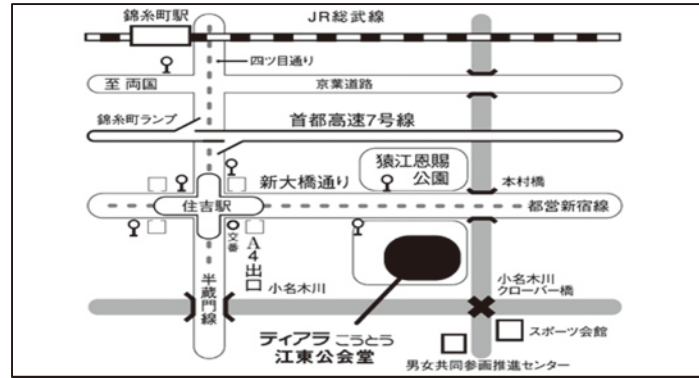

日時 2021年11月6日(土)12:00~16:00

会場 ティアラこうとう(江東公会堂)
B1大会議室

〒135-0002 東京都江東区住吉2-28-36

セミナー

12:00~12:30
『お片づけを楽しく学ぼう！
～お片づけで学ぶ自立と思いやり～』
14:00~14:30
『ゴリラ先生と紙芝居を楽しもう』

参加
対象

- ◆保育の仕事から離れていた方
- ◆これから保育士を目指す学生の方
- ◆保育士資格をお持ちでない方も求人あります！

※託児サービスについて

新型コロナウイルス感染防止のため、今回は中止とさせていただきます。ご了承ください。

粗品プレゼント♪

フェアまたはセミナーを事前予約された方
スタンプラリーを4つ以上集めた方

江東区からの就職お祝い有り！

フェア出展事業所の区内保育園に就職した場合、
3万円相当の商品券を贈呈します！

【電車利用の場合】

都営地下鉄新宿線・東京メトロ半蔵門線「住吉」駅A4出口より徒歩4分

【バス利用の場合】

1. 東22系統「錦糸町駅前」⇔「東陽町駅前」「住吉駅前」下車徒歩5分
2. 錦11系統「錦糸町駅前」⇔「築地駅前」「住吉駅前」下車徒歩5分
3. 錦28系統「錦糸町駅前」⇔「東大島駅前」「江東公会堂前」下車徒歩1分

【駐車場利用の場合】

利用時間8:30~22:00/1台20分につき100円(ただし、最初の30分は無料)
※車いすの方は身障者用の駐車場(1箇所)をご利用ください。
※収容台数に限りがありますので、できるだけ公共交通機関をご利用ください。

イベント概要

参加保育園

法人名	施設名
株式会社マミー・インターナショナル	マミー保育園東砂・マミー保育園東陽町・マミー保育園西大島・マミー保育園扇橋 マミー保育センター南砂町
東京建物キッズ株式会社	おはよう保育園亀戸・おはよう保育園清澄白河・おはよう保育園南砂町・(仮称)おはよう保育園有明
ライクアカデミー株式会社	にじいろ保育園亀戸・にじいろ保育園北砂・にじいろ保育園東砂
社会福祉法人わかみや福祉会	かがやき保育園・花と鳥保育園・南砂第二保育園
社会福祉法人賛育会	さんいく保育園清澄白河・さんいく保育園有明
学校法人武蔵野大学	武蔵野大学附属有明こども園
ライフサポート株式会社	ゆらりん豊四保育園・ゆらりん砂町保育園・江東区辰巳第二保育園
社会福祉法人城西福祉会	南砂あら川保育園
株式会社クオリス	クオリスキッズ亀戸保育園
社会福祉法人東京児童協会	白河かもめ保育園・亀戸こころ保育園・南砂さくら保育園
公益財団法人東京YMCA	YMCAオリーブ保育園・YMCAキャナルコート保育園
株式会社スクルドアンドカンパニー	スクルドエンジェル北砂園
株式会社Kids Smile Project	キッズスマイル江東猿江・キッズスマイル江東大島・キッズスマイル江東北砂・キッズスマイル江東東砂 キッズスマイル江東有明・キッズスマイル江東千石・キッズスマイル江東塩浜
認定NPO法人フローレンス	おうち保育園しのめ・おうち保育園とよす・おうち保育園門前仲町・みんなのみらいをつくる保育園東雲
社会福祉法人みわの会	M I W A シンフォニア保育園・千田保育園・M I W A 木場公園保育園
社会福祉法人光聖会	亀高保育園・連美幼児学園とよすナーサリ-・連美幼児学園第2とよすナーサリ-
株式会社木下の保育	木下の保育園富岡
スリーシーズ株式会社	キャリアー保育園西大島
社会福祉法人樹	聖華しおかせ保育園
株式会社 ポピンズ	ポピンズナーサリースクール越中島・(仮称)ポピンズナーサリースクール亀戸

主催:江東区

運営:江東区保育園就職フェア事務局
(受託事業者 株式会社シグマスタッフ)

協力:江東区私立保育園連盟・江東区認証保育所施設長会

予約・お問合せ(受付時間:平日9:00~17:00)

TEL 048-782-5174

江東区保育園就職フェア
シグマスタッフ

検索

※お申込時や当日会場で受付票にご記入いただく個人情報は、当事業運営及び案内のみに使用し、それ以外の目的には使用いたしません。
但し、施設利用の規定により、新型コロナウイルス感染防止対策の一環として参加者の氏名・連絡先を明記した名簿を作成します。会場より提出を求められた場合は、提出させていただきます。名簿はフェア当日より3週間適切な場所に保管し、それ以降は運営事務局が責任を持って破棄させていただきます。予めご了承ください。