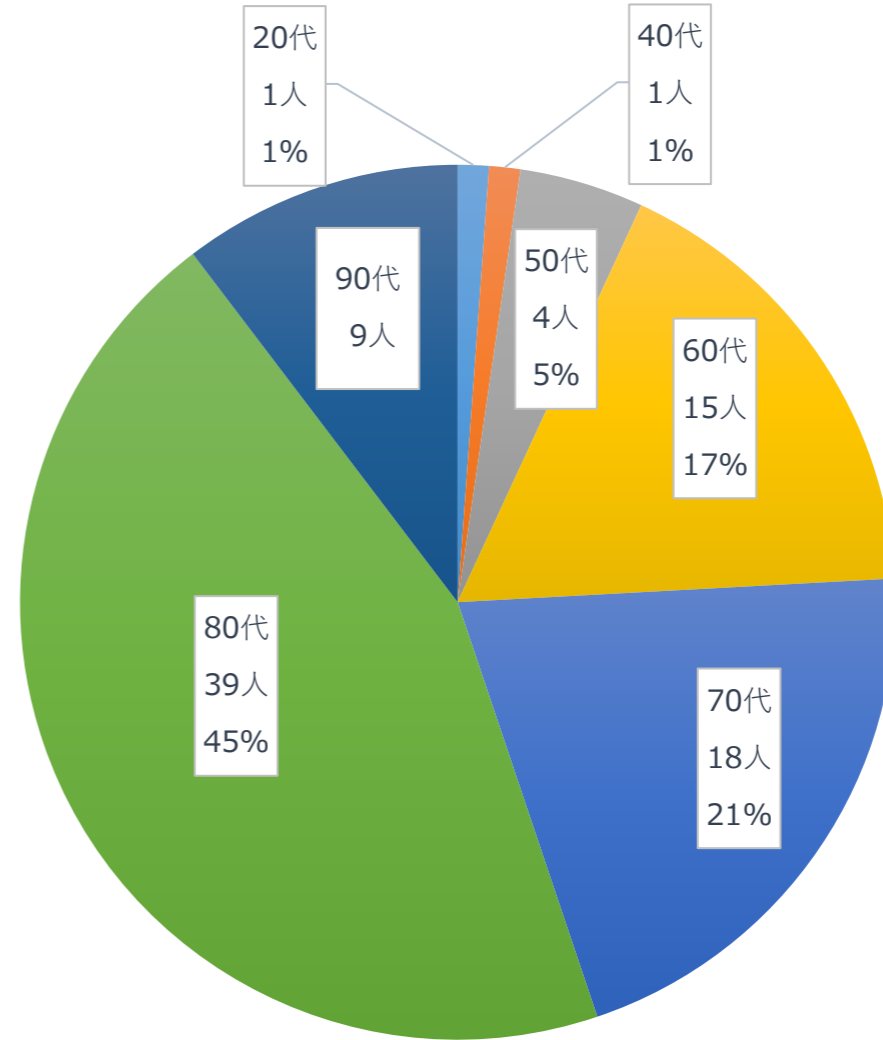

# 累計死亡者数 87名

(令和3年12月31日現在)

## 性別内訳

■ 男性 ■ 女性

## 年代別内訳

■ 20代 ■ 40代 ■ 50代 ■ 60代 ■ 70代 ■ 80代 ■ 90代