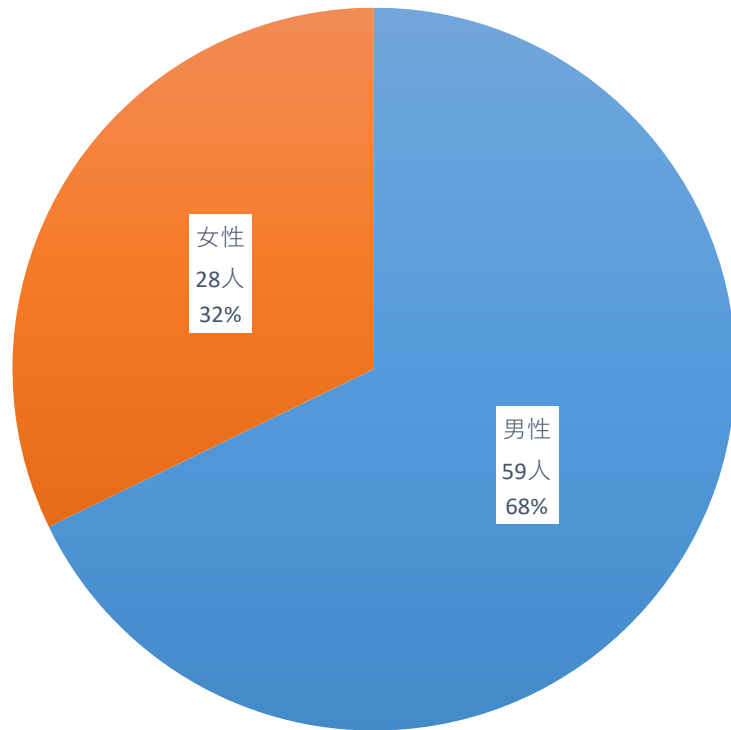

累計死亡者数 87名

(令和3年11月30日現在)

性別内訳

■ 男性 ■ 女性

年代別内訳

■ 20代 ■ 40代 ■ 50代 ■ 60代 ■ 70代 ■ 80代 ■ 90代