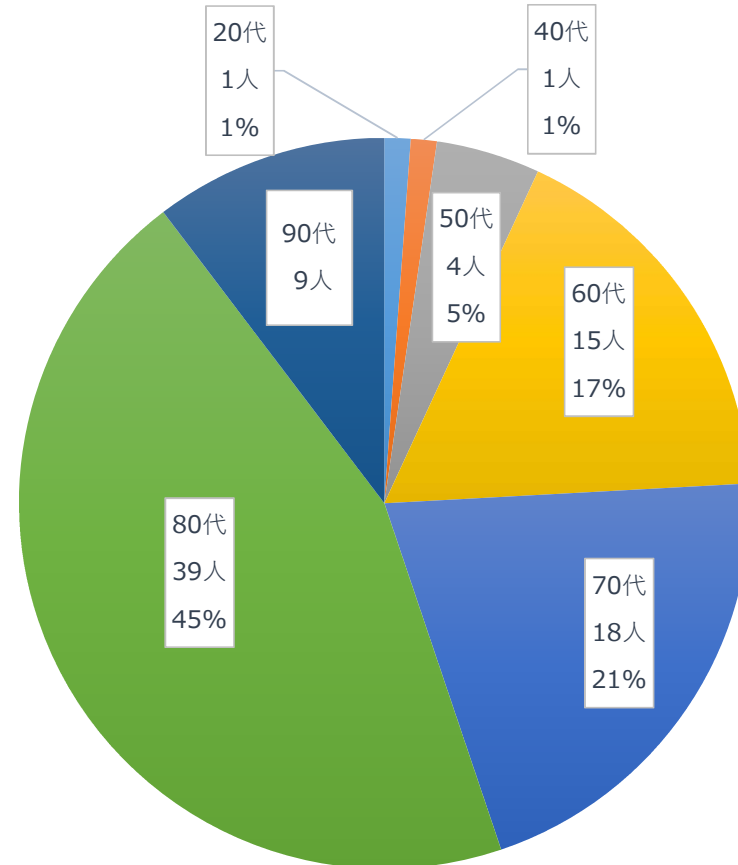

累計死亡者数 87名

(令和3年11月30日現在)

性別内訳

■ 男性 ■ 女性

年代別内訳

■ 20代 ■ 40代 ■ 50代 ■ 60代 ■ 70代 ■ 80代 ■ 90代