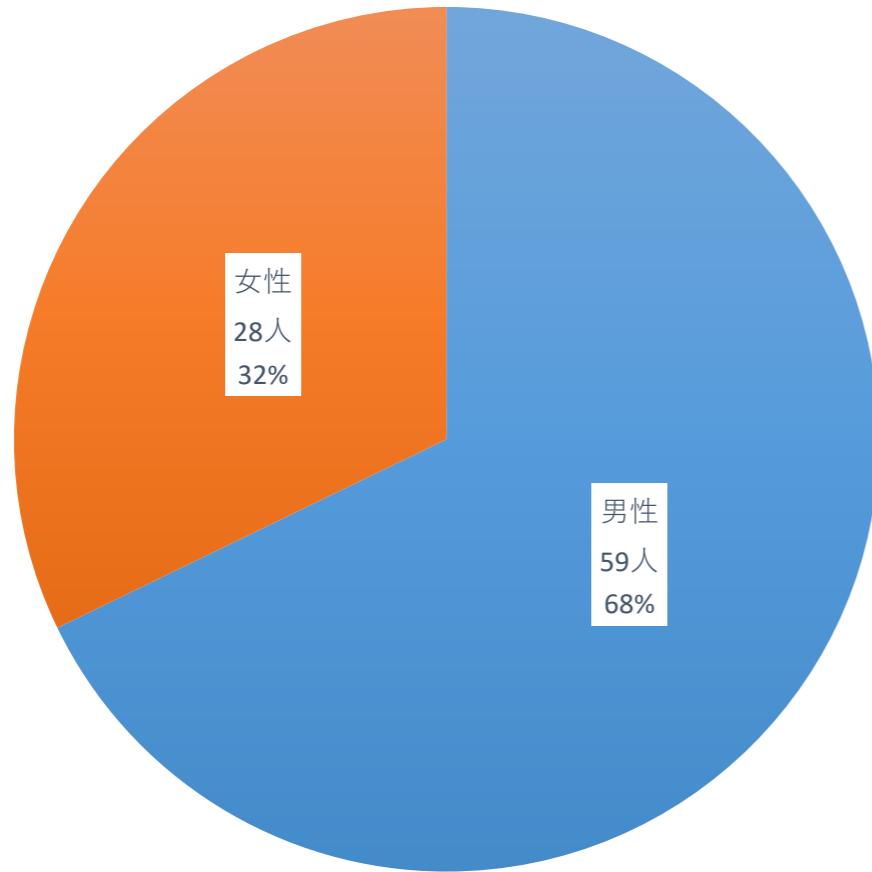

# 累計死亡者数 87名

(令和3年12月31日現在)

## 性別内訳

■ 男性 ■ 女性

## 年代別内訳

■ 20代 ■ 40代 ■ 50代 ■ 60代 ■ 70代 ■ 80代 ■ 90代