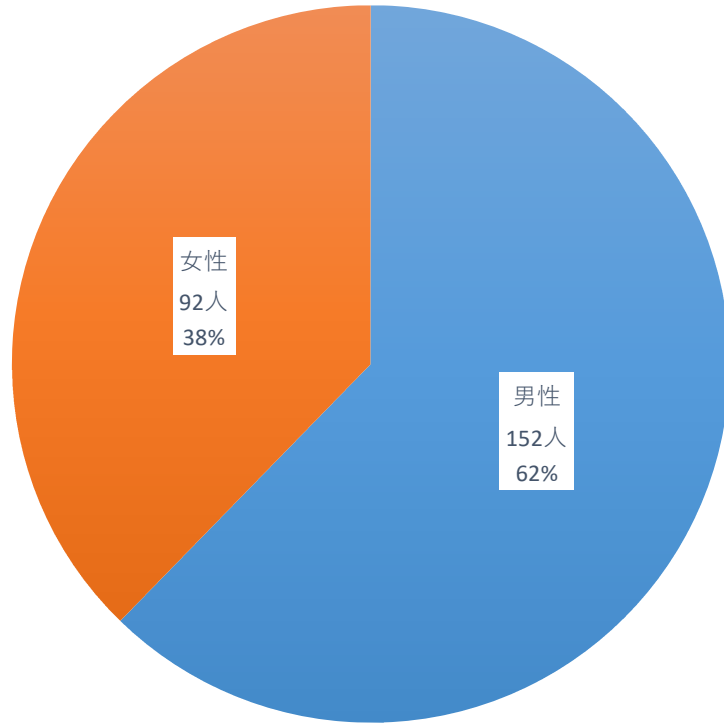

累計死亡者数 244名

(令和5年3月31日現在)

性別内訳

■ 男性 ■ 女性

年代別内訳

■ 20代以下 ■ 20代 ■ 30代
■ 40代 ■ 50代 ■ 60代
■ 70代 ■ 80代 ■ 90代