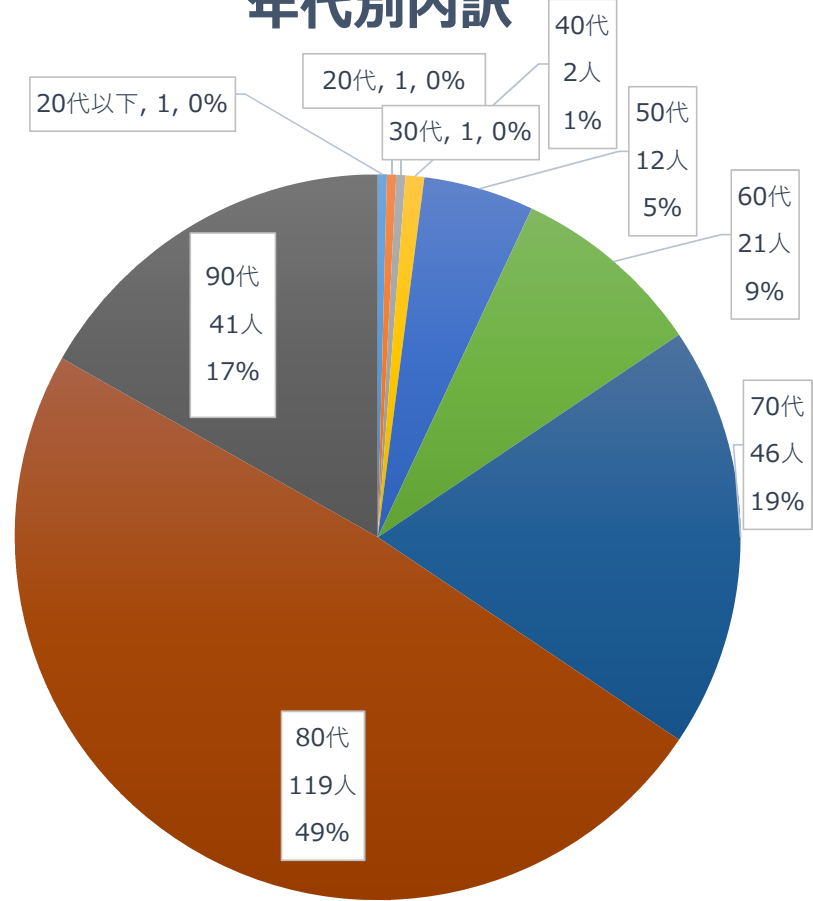

累計死亡者数 244名

(令和5年3月31日現在)

性別内訳

■ 男性 ■ 女性

年代別内訳

■ 20代以下 ■ 20代 ■ 30代
■ 40代 ■ 50代 ■ 60代
■ 70代 ■ 80代 ■ 90代