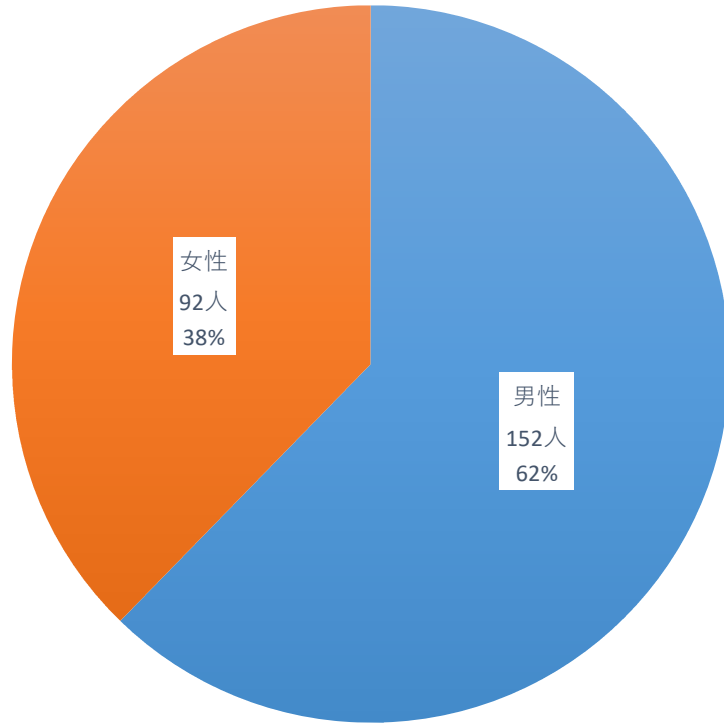

# 累計死亡者数 244名

(令和5年5月7日現在)

## 性別内訳

■ 男性 ■ 女性

## 年代別内訳

■ 20代以下 ■ 20代 ■ 30代  
■ 40代 ■ 50代 ■ 60代  
■ 70代 ■ 80代 ■ 90代