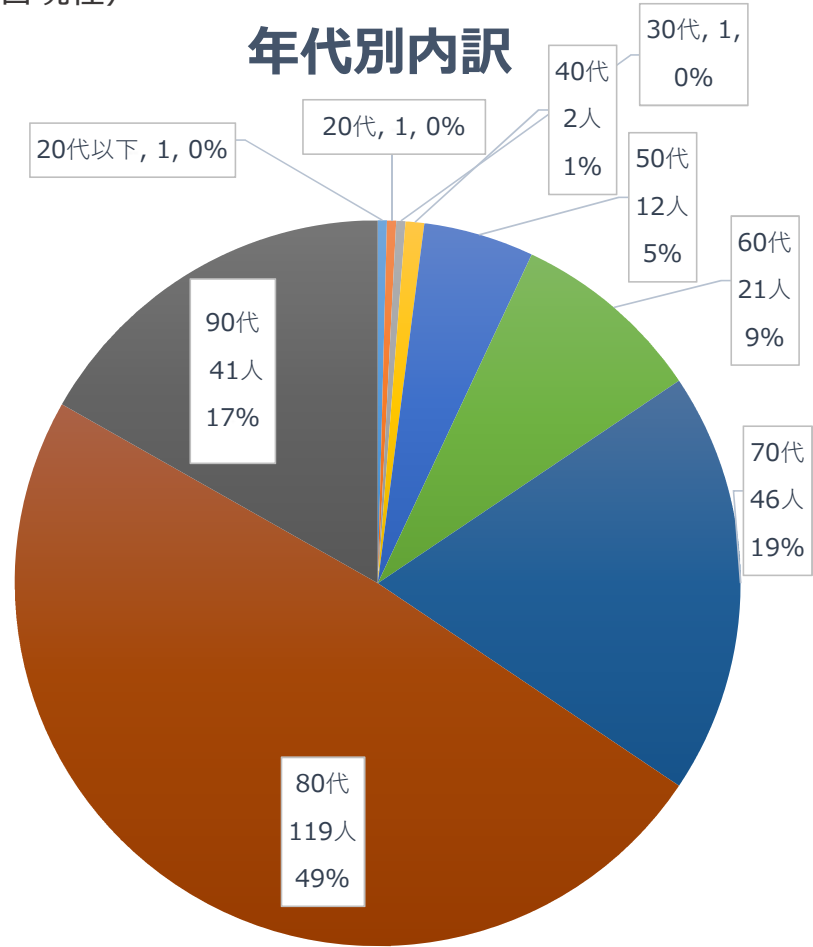

# 累計死亡者数 244名

(令和5年5月7日現在)

## 性別内訳

■ 男性 ■ 女性

## 年代別内訳

■ 20代以下 ■ 20代 ■ 30代  
■ 40代 ■ 50代 ■ 60代  
■ 70代 ■ 80代 ■ 90代