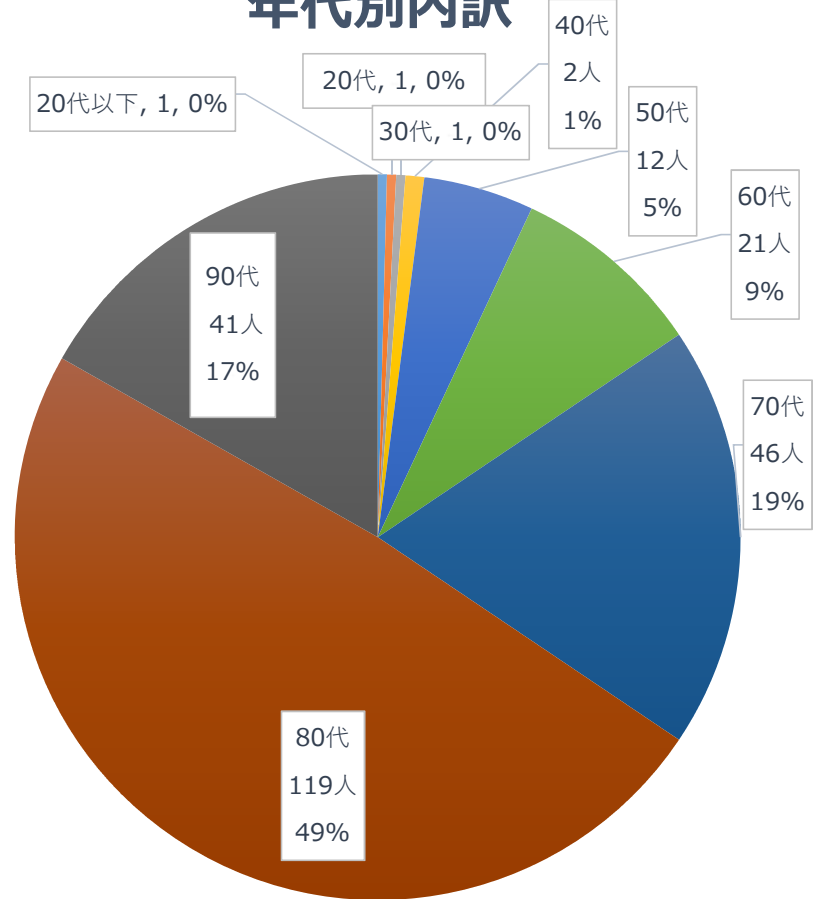

# 累計死亡者数 244名

(令和5年4月30日現在)

## 性別内訳

■ 男性 ■ 女性

## 年代別内訳

■ 20代以下 ■ 20代 ■ 30代  
■ 40代 ■ 50代 ■ 60代  
■ 70代 ■ 80代 ■ 90代