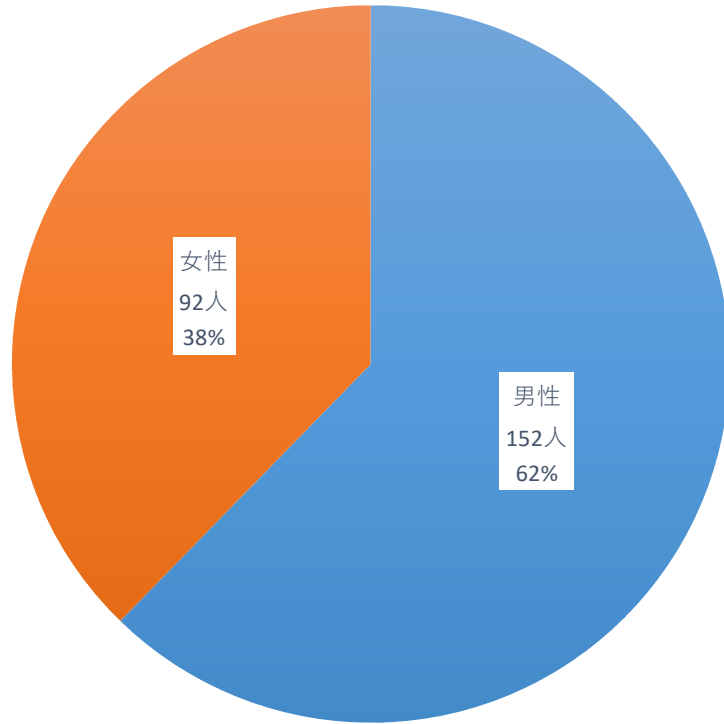

# 累計死亡者数 244名

(令和5年4月30日現在)

## 性別内訳

■ 男性 ■ 女性

## 年代別内訳

■ 20代以下 ■ 20代 ■ 30代  
■ 40代 ■ 50代 ■ 60代  
■ 70代 ■ 80代 ■ 90代