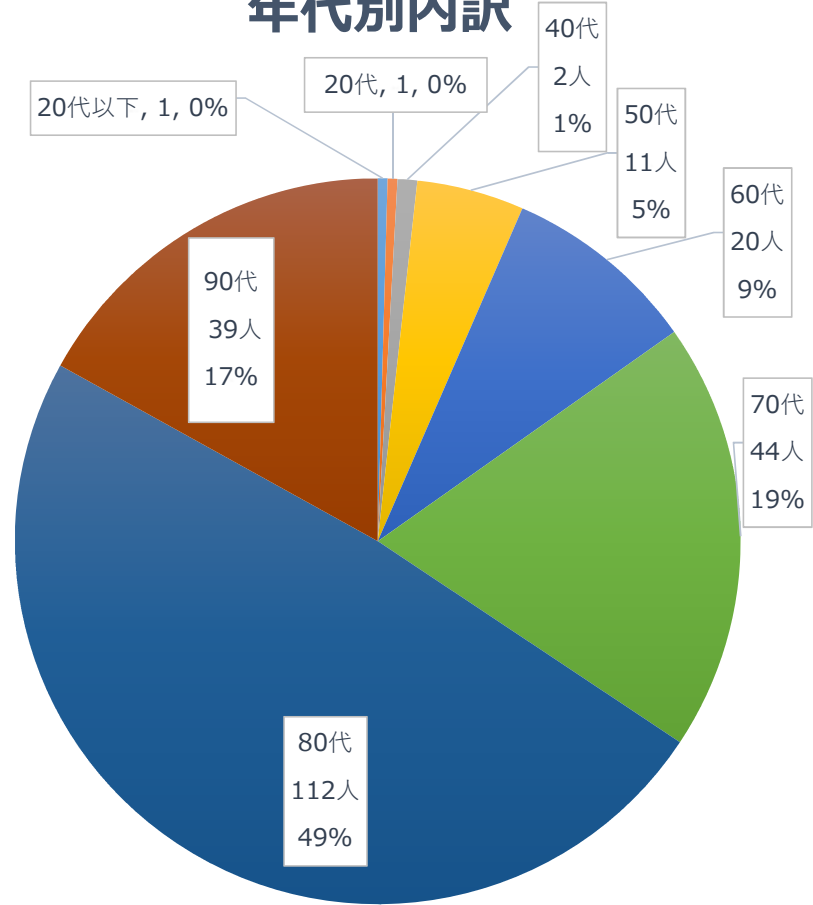

累計死亡者数 230名

(令和5年1月31日現在)

性別内訳

■ 男性 ■ 女性

年代別内訳

■ 20代以下 ■ 20代 ■ 40代 ■ 50代
■ 60代 ■ 70代 ■ 80代 ■ 90代