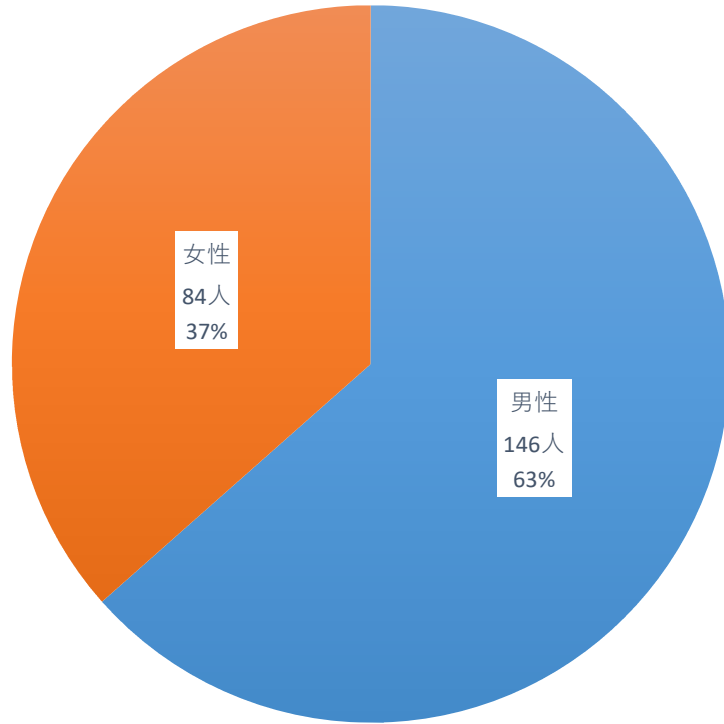

累計死亡者数 230名

(令和5年1月31日現在)

性別内訳

■ 男性 ■ 女性

年代別内訳

■ 20代以下 ■ 20代 ■ 40代 ■ 50代
■ 60代 ■ 70代 ■ 80代 ■ 90代