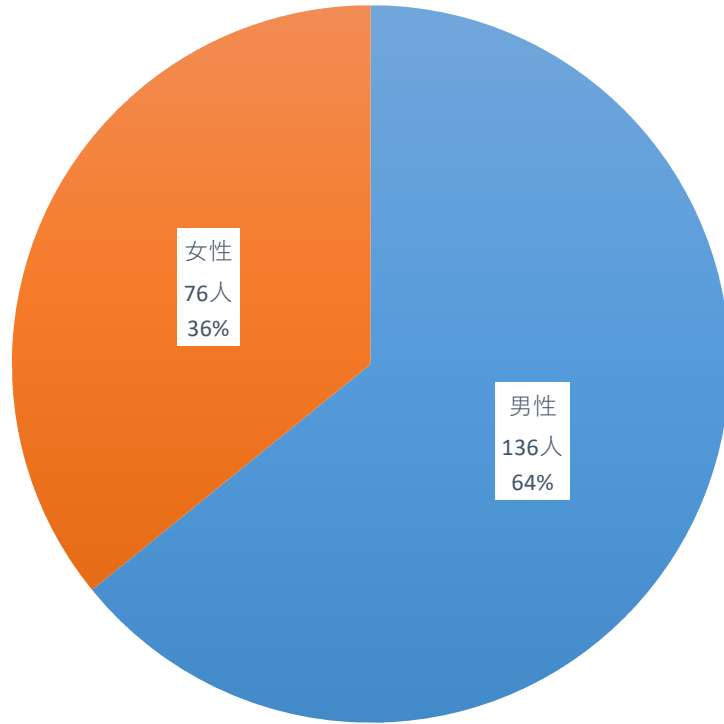

累計死亡者数 212名

(令和4年12月31日現在)

性別内訳

■ 男性 ■ 女性

年代別内訳

■ 20代以下 ■ 20代 ■ 40代 ■ 50代
■ 60代 ■ 70代 ■ 80代 ■ 90代