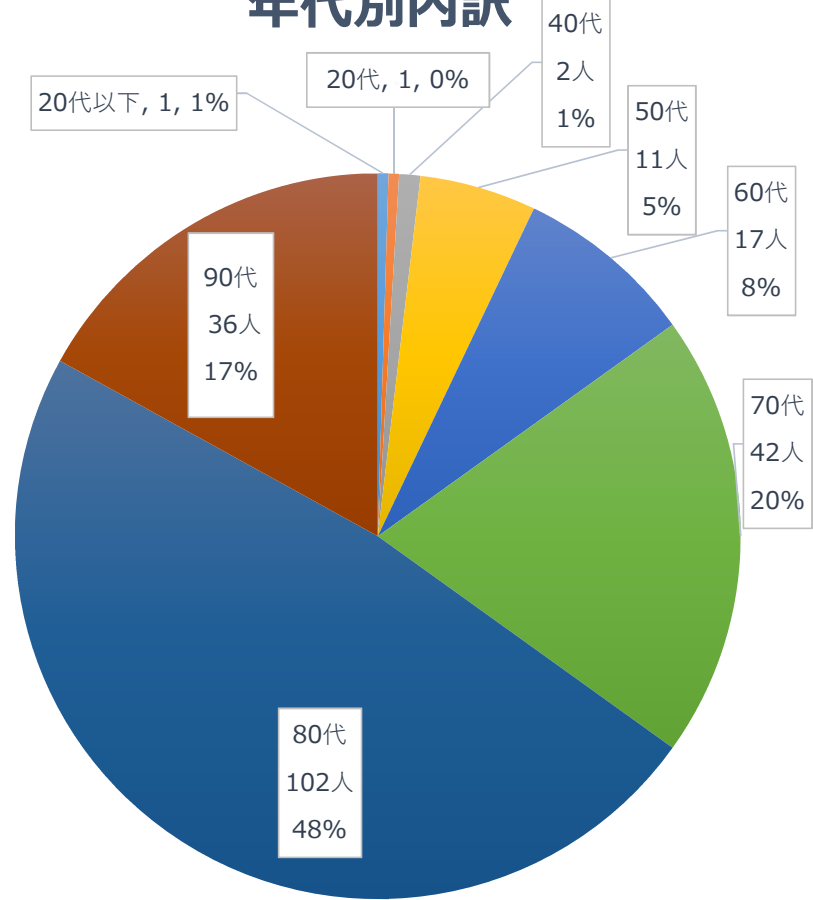

累計死亡者数 212名

(令和4年12月31日現在)

性別内訳

■ 男性 ■ 女性

年代別内訳

■ 20代以下 ■ 20代 ■ 40代 ■ 50代
■ 60代 ■ 70代 ■ 80代 ■ 90代