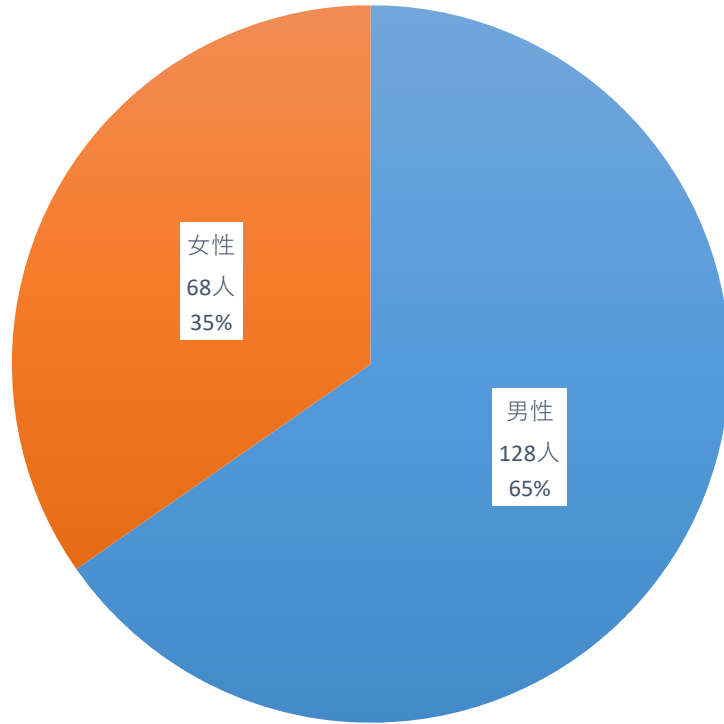

累計死亡者数 196名

(令和4年11月30日現在)

性別内訳

■ 男性 ■ 女性

年代別内訳

■ 20代以下 ■ 20代 ■ 40代 ■ 50代
■ 60代 ■ 70代 ■ 80代 ■ 90代