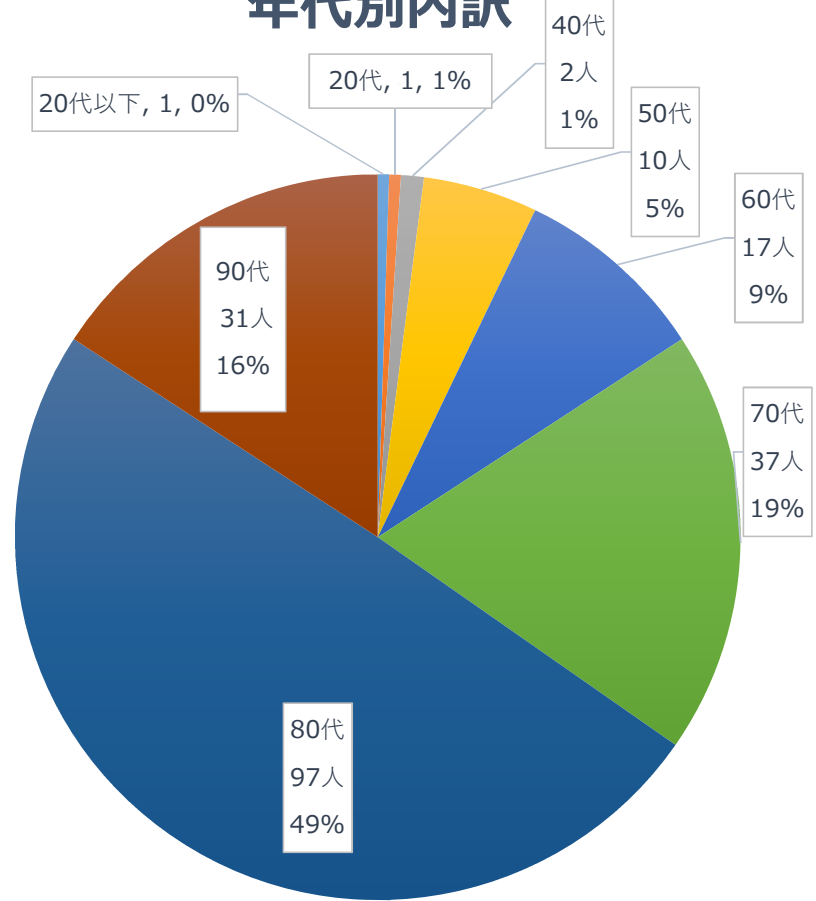

累計死亡者数 196名

(令和4年11月30日現在)

性別内訳

■ 男性 ■ 女性

年代別内訳

■ 20代以下 ■ 20代 ■ 40代 ■ 50代
■ 60代 ■ 70代 ■ 80代 ■ 90代