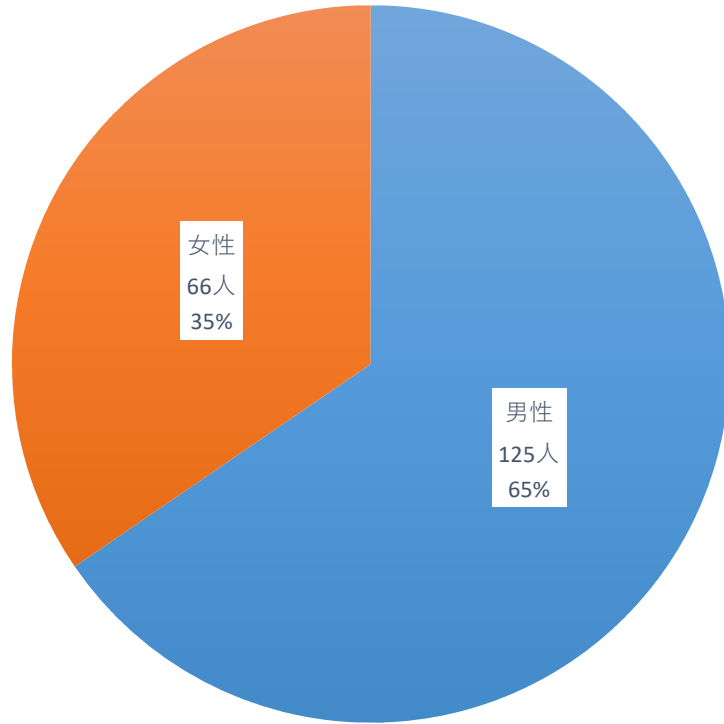

# 累計死亡者数 192名

(令和4年10月31日現在)

## 性別内訳

■ 男性 ■ 女性

## 年代別内訳

■ 20代以下 ■ 20代 ■ 40代 ■ 50代  
■ 60代 ■ 70代 ■ 80代 ■ 90代