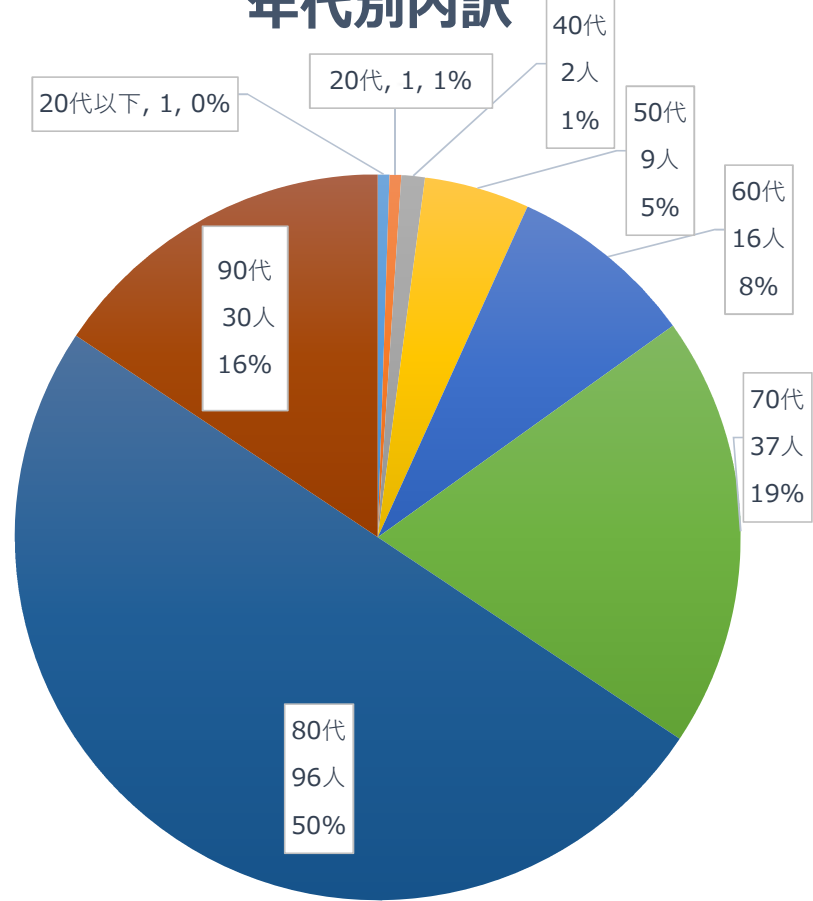

# 累計死亡者数 192名

(令和4年10月31日現在)

## 性別内訳

■ 男性 ■ 女性

## 年代別内訳

■ 20代以下 ■ 20代 ■ 40代 ■ 50代  
■ 60代 ■ 70代 ■ 80代 ■ 90代