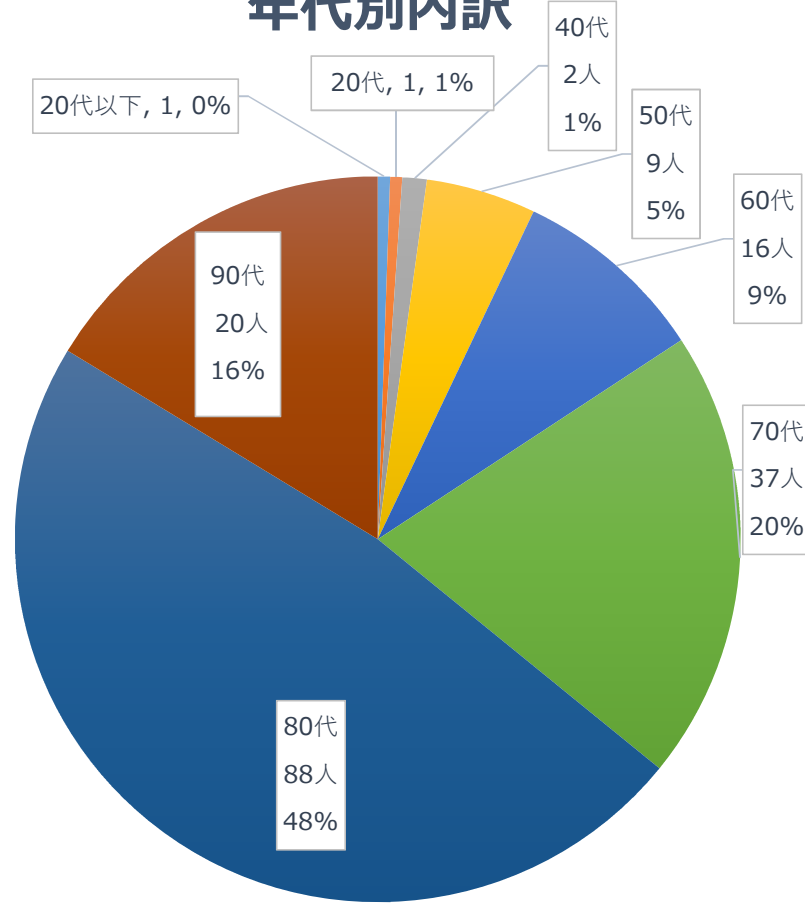

# 累計死亡者数 184名

(令和4年9月30日現在)

## 性別内訳

■ 男性 ■ 女性

## 年代別内訳

■ 20代以下 ■ 20代 ■ 40代 ■ 50代  
■ 60代 ■ 70代 ■ 80代 ■ 90代