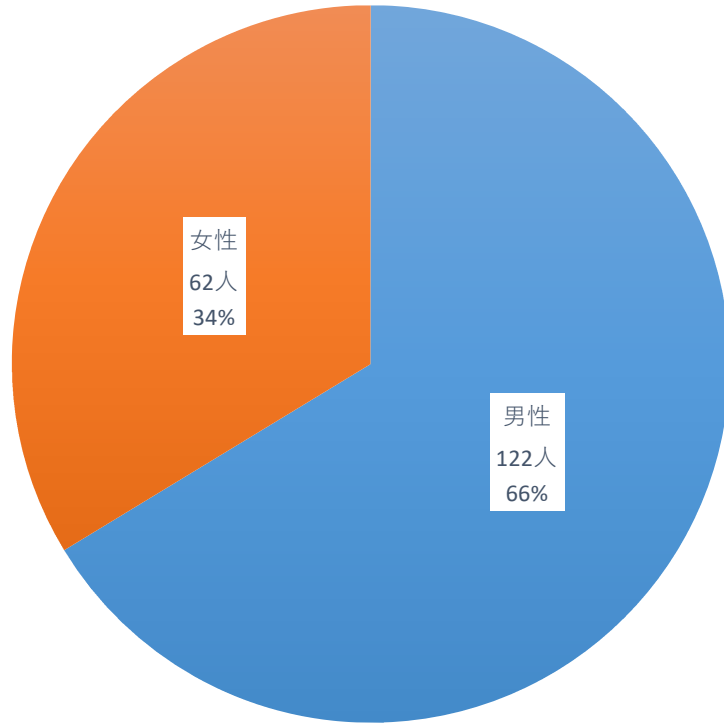

# 累計死亡者数 184名

(令和4年9月30日現在)

## 性別内訳

■ 男性 ■ 女性

## 年代別内訳

■ 20代以下 ■ 20代 ■ 40代 ■ 50代  
■ 60代 ■ 70代 ■ 80代 ■ 90代