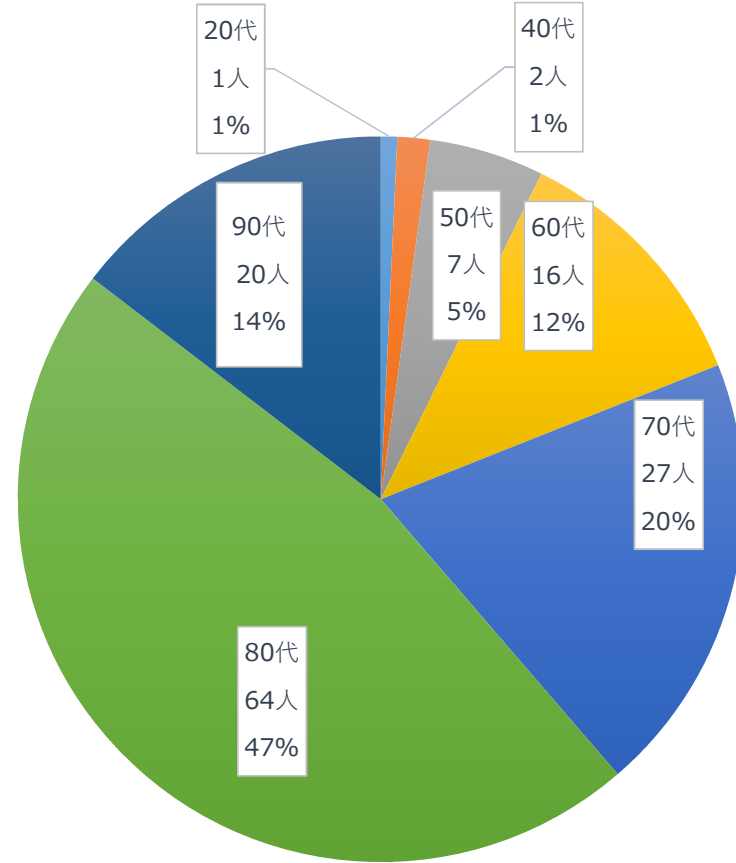

累計死亡者数 137名

(令和4年6月30日現在)

性別内訳

■ 男性 ■ 女性

年代別内訳

■ 20代 ■ 40代 ■ 50代 ■ 60代 ■ 70代 ■ 80代 ■ 90代