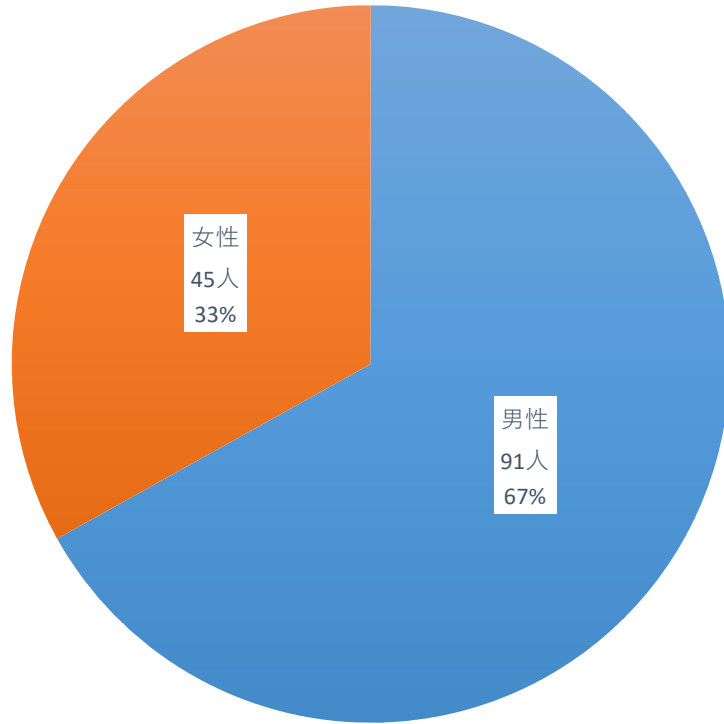

累計死亡者数 137名

(令和4年6月30日現在)

性別内訳

■ 男性 ■ 女性

年代別内訳

■ 20代 ■ 40代 ■ 50代 ■ 60代 ■ 70代 ■ 80代 ■ 90代