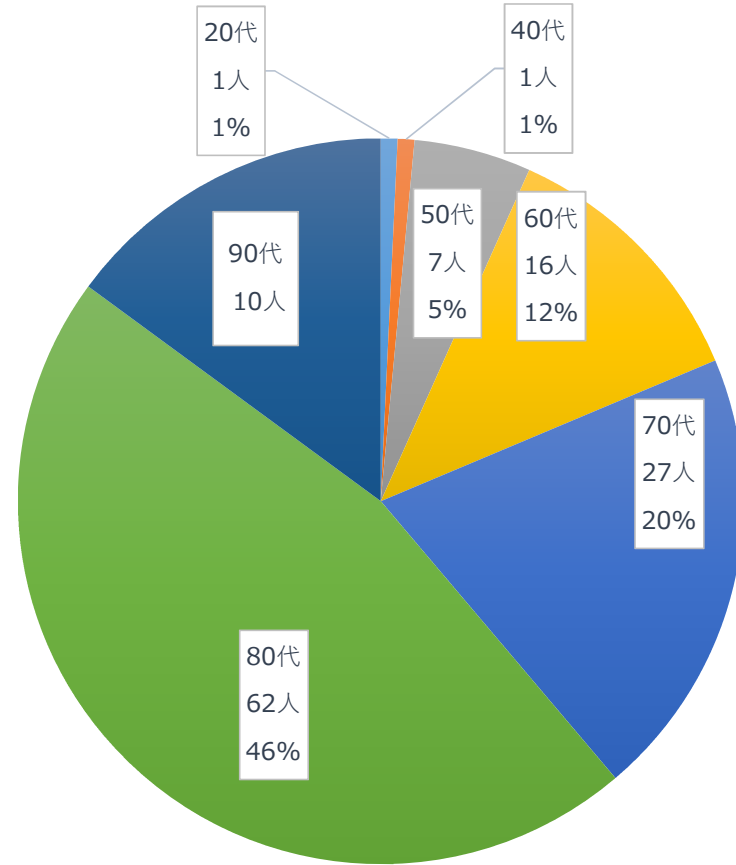

累計死亡者数 134名

(令和4年5月31日現在)

性別内訳

■ 男性 ■ 女性

年代別内訳

■ 20代 ■ 40代 ■ 50代 ■ 60代 ■ 70代 ■ 80代 ■ 90代