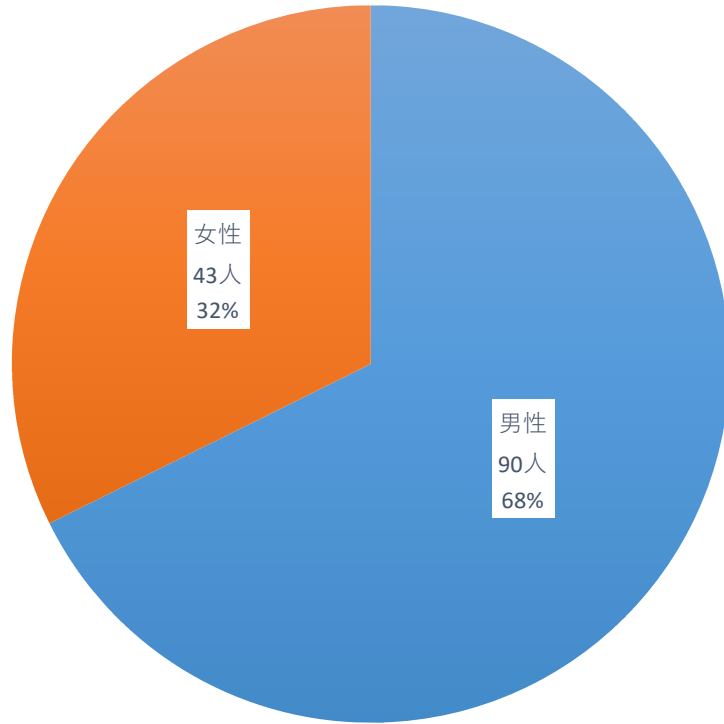

累計死亡者数 134名

(令和4年5月31日現在)

性別内訳

■ 男性 ■ 女性

年代別内訳

■ 20代 ■ 40代 ■ 50代 ■ 60代 ■ 70代 ■ 80代 ■ 90代