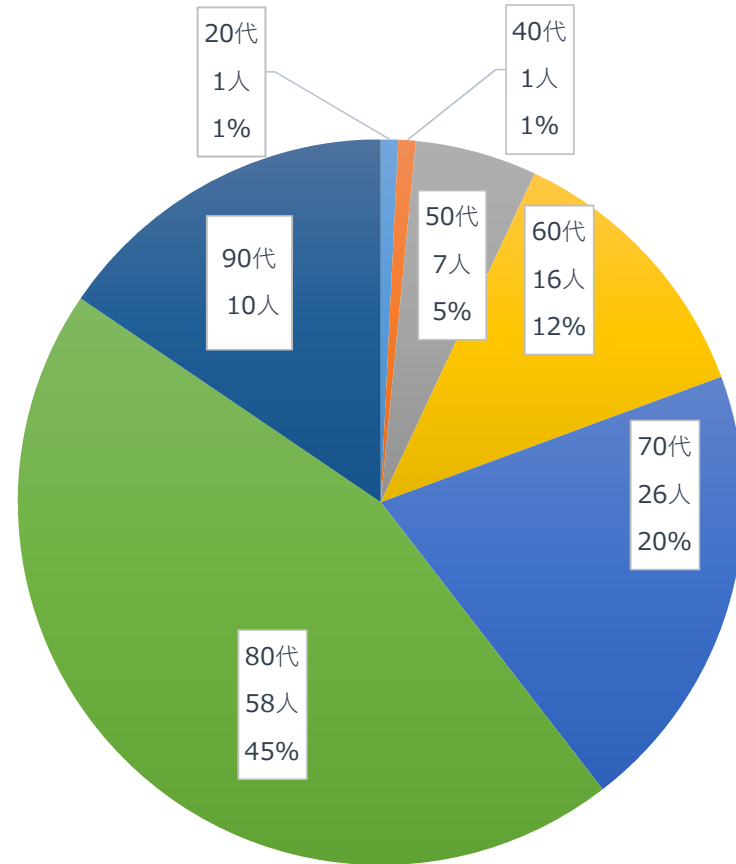

累計死亡者数 129名

(令和4年4月30日現在)

性別内訳

■ 男性 ■ 女性

年代別内訳

■ 20代 ■ 40代 ■ 50代 ■ 60代 ■ 70代 ■ 80代 ■ 90代