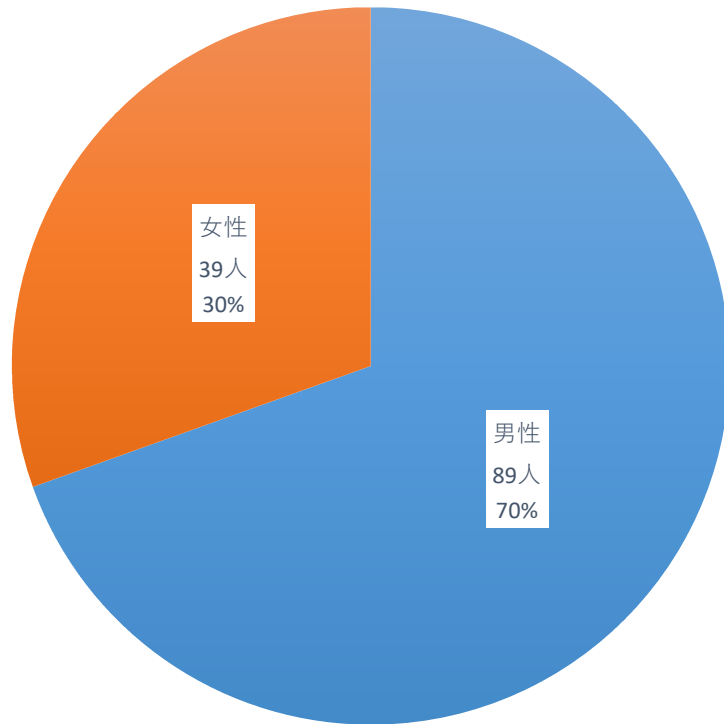

累計死亡者数 129名

(令和4年4月30日現在)

性別内訳

■ 男性 ■ 女性

年代別内訳

■ 20代 ■ 40代 ■ 50代 ■ 60代 ■ 70代 ■ 80代 ■ 90代