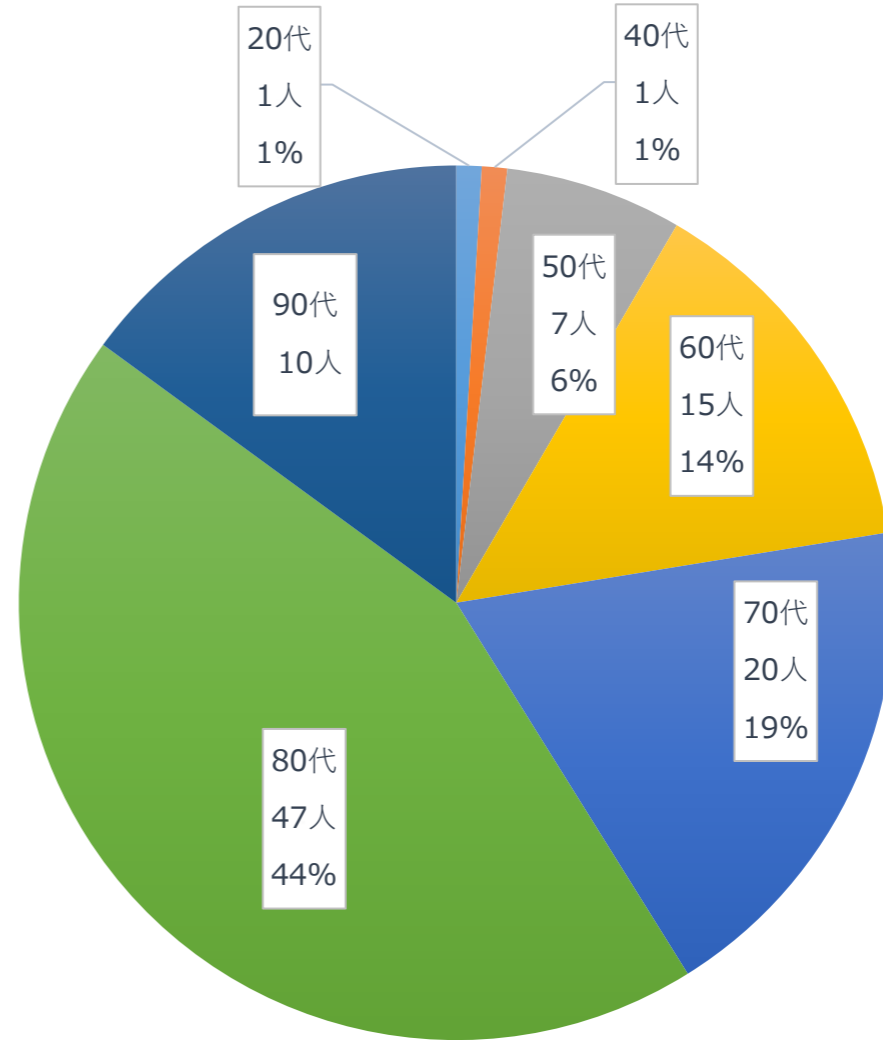

# 累計死亡者数 107名

(令和4年2月28日現在)

## 性別内訳

■ 男性 ■ 女性

## 年代別内訳

■ 20代 ■ 40代 ■ 50代 ■ 60代 ■ 70代 ■ 80代 ■ 90代