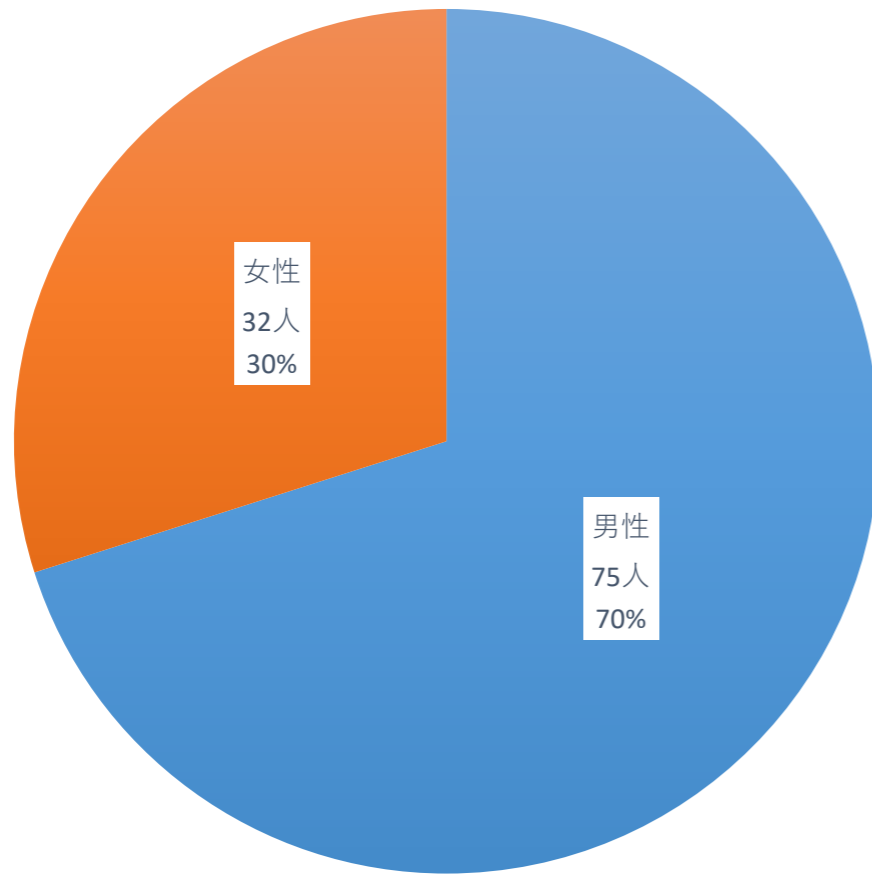

# 累計死亡者数 107名

(令和4年2月28日現在)

## 性別内訳

■ 男性 ■ 女性

## 年代別内訳

■ 20代 ■ 40代 ■ 50代 ■ 60代 ■ 70代 ■ 80代 ■ 90代