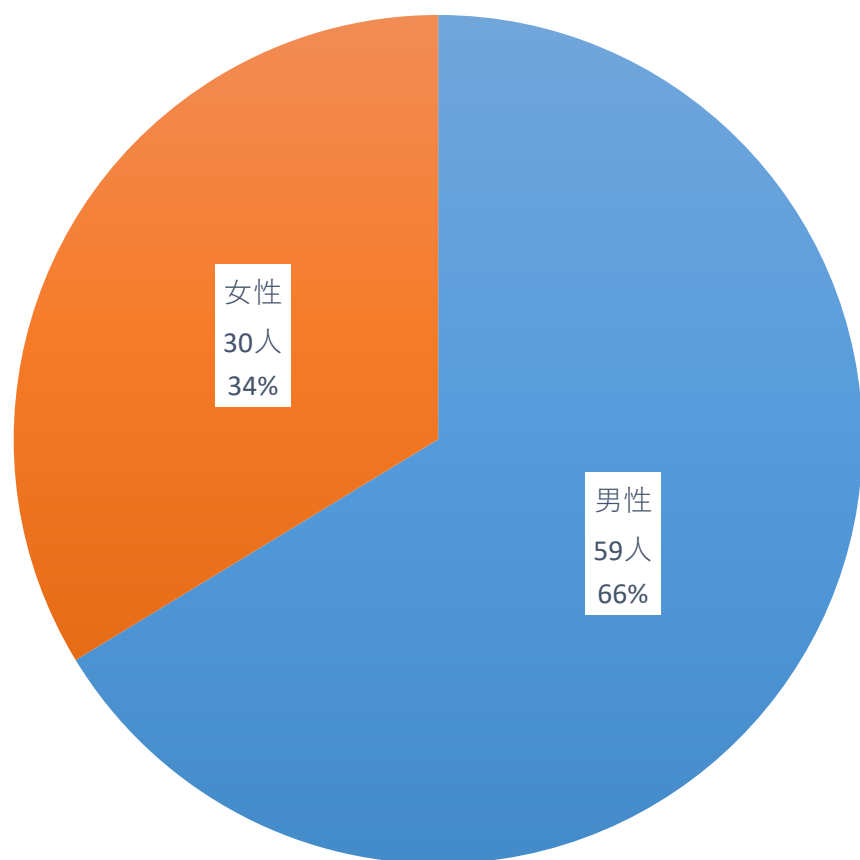

累計死亡者数 89名

(令和4年1月31日現在)

性別内訳

■ 男性 ■ 女性

年代別内訳

■ 20代 ■ 40代 ■ 50代 ■ 60代 ■ 70代 ■ 80代 ■ 90代