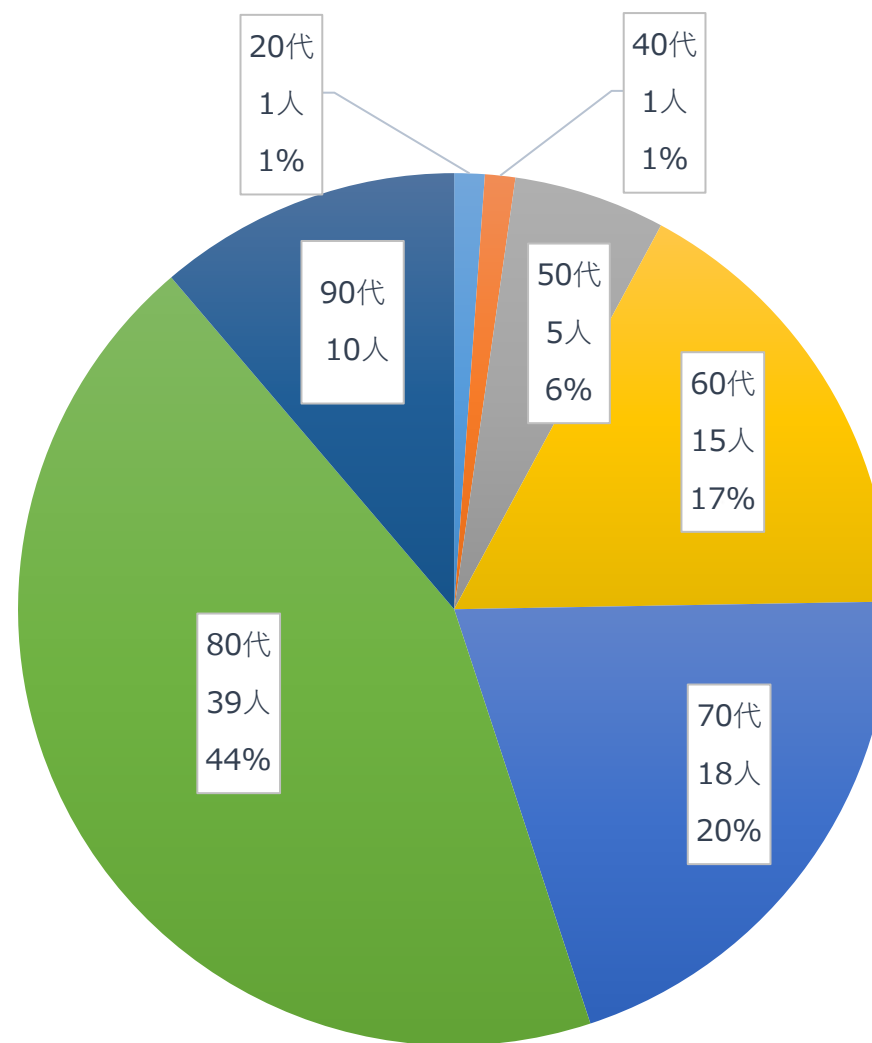

累計死亡者数 89名

(令和4年1月31日現在)

性別内訳

■ 男性 ■ 女性

年代別内訳

■ 20代 ■ 40代 ■ 50代 ■ 60代 ■ 70代 ■ 80代 ■ 90代