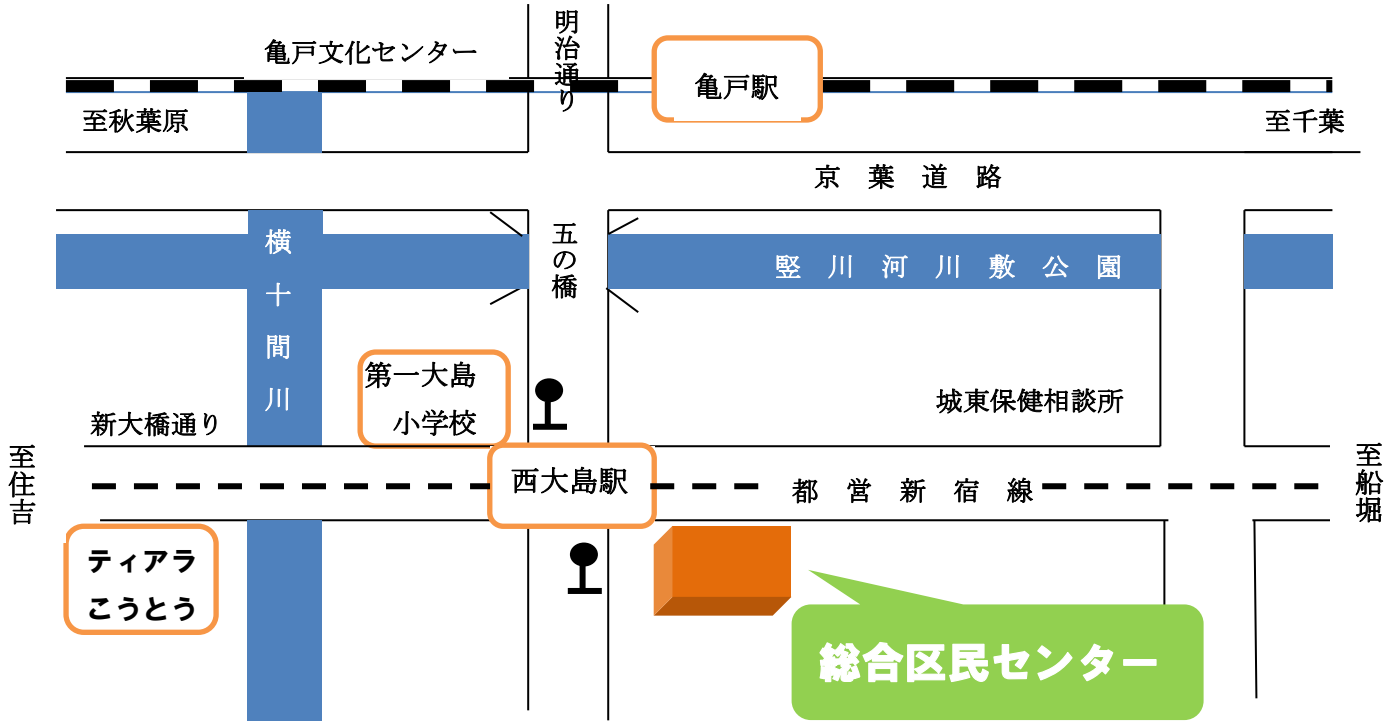

# 〔悠々フェスティバル(区民センター)会場案内〕

## 交通案内

- 都営新宿線 「西大島駅」 下車 A4出口より徒歩1分
  - 都バス利用 (いずれも西大島駅下車徒歩1分)
- |     |       |             |             |
|-----|-------|-------------|-------------|
| 都07 | 錦糸町駅～ | (亀戸駅通り・境川)～ | 門前仲町        |
| 亀23 | 亀戸駅～  | (北砂五丁目団地)～  | 江東高齢者医療センター |
| 亀24 | 亀戸駅～  | (大島駅)～      | 葛西橋         |
| 亀29 | 亀戸駅～  | (境川・西葛西駅)～  | なぎさニュータウン   |
| 錦28 | 東大島駅～ | (東砂団地・住吉駅)～ | 錦糸町駅        |
| 草24 | 東大島駅～ | (亀戸駅・横川駅)～  | 浅草寿町        |
| 両28 | 葛西橋～  | (錦糸町駅)      | 両国駅         |