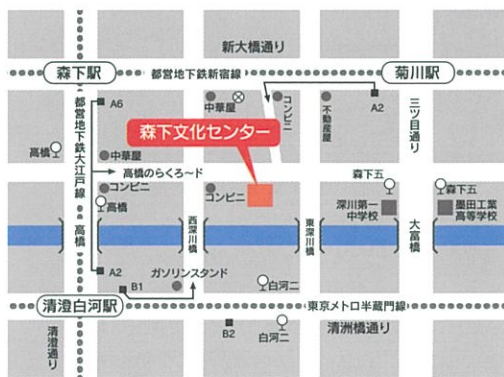

入場無料

同日
開催

見て!! このかわいらしさ!

おお た せいかいてん
太田じろうの世界展

～こりすのぼっこちゃんとかわいいなかまたち～

会期：6/24(土)~7/17(月・祝)

9:00~21:00 ※7/3(月)は休館日

主催：株式会社ダンク

今年で生誕100年となる児童漫画
で活躍した太田じろうの原画展。
巧みな画力で描かれた、可愛ら
しいキャラクターたちをぜひご覧
ください。

「こりすのぼっこちゃん」©太田じろう

正面入口

正面入口前
人力車に
乗ってみよう!

森下文化センターと
のらくろ〜ドをつなぎます。

片道ひとり
100円

少
雨
決
行

夢の樹を
育てよう!

自分の夢や願い事を書
いた紙を貼って大きな
木を完成させよう!

スタンプラリー

館内にあるス
タンプを押し
て景品をゲッ
トしよう!

©田河水泡/講談社

*イベント当日は、公共の交通機関をご利用ください。

江東区森下文化センター
〒135-0004

東京都江東区森下 3-12-17

TEL.03-5600-8666 FAX.03-5600-8677

受付時間 9:00~21:00

休館日 第1・3月曜日(祝日の場合は開館)

<https://www.kcf.or.jp/morishita/>

交通案内

- 都営地下鉄新宿線・大江戸線「森下」駅 A6 出口より徒歩 8 分
- 都営地下鉄新宿線「菊川」駅 A2 出口より徒歩 8 分
- 都営地下鉄大江戸線・東京メトロ半蔵門線「清澄白河」駅 A2・B1 出口より徒歩 8 分
- 都バス門 33 系統「亀戸駅前」⇄「豊海水産埠頭」「高橋」下車徒歩 5 分
- 都バス業 10 系統「とうきょうスカイツリー駅前」⇄「新橋」「森下五丁目」下車徒歩 5 分