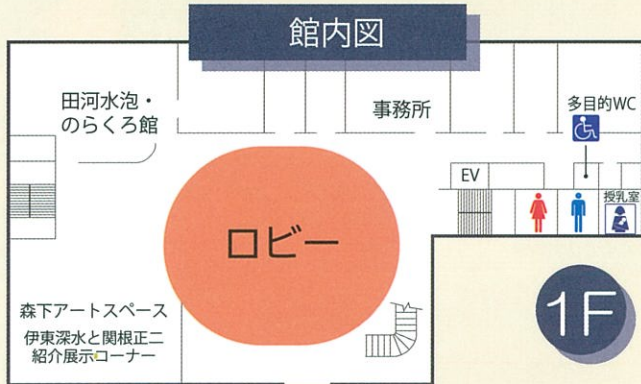

入場無料

同日
開催

見て!! このかわいらしさ!

おお た せいかいてん
太田じろうの世界展

～こりすのぼっこちゃんとかわいいなかまたち～

会期：6/24(土)~7/17(月・祝)

9:00~21:00 ※7/3(月)は休館日

主催：株式会社ダンク

今年で生誕100年となる児童漫画
で活躍した太田じろうの原画展。
巧みな画力で描かれた、可愛ら
しいキャラクターたちをぜひご覧
ください。

「こりすのぼっこちゃん」©太田じろう

正面入口

正面入口前
人力車に
乗ってみよう!

森下文化センターと
のらくろ〜ドをつなぎます。

片道ひとり
100円

少
雨
決
行

夢の樹を
育てよう!