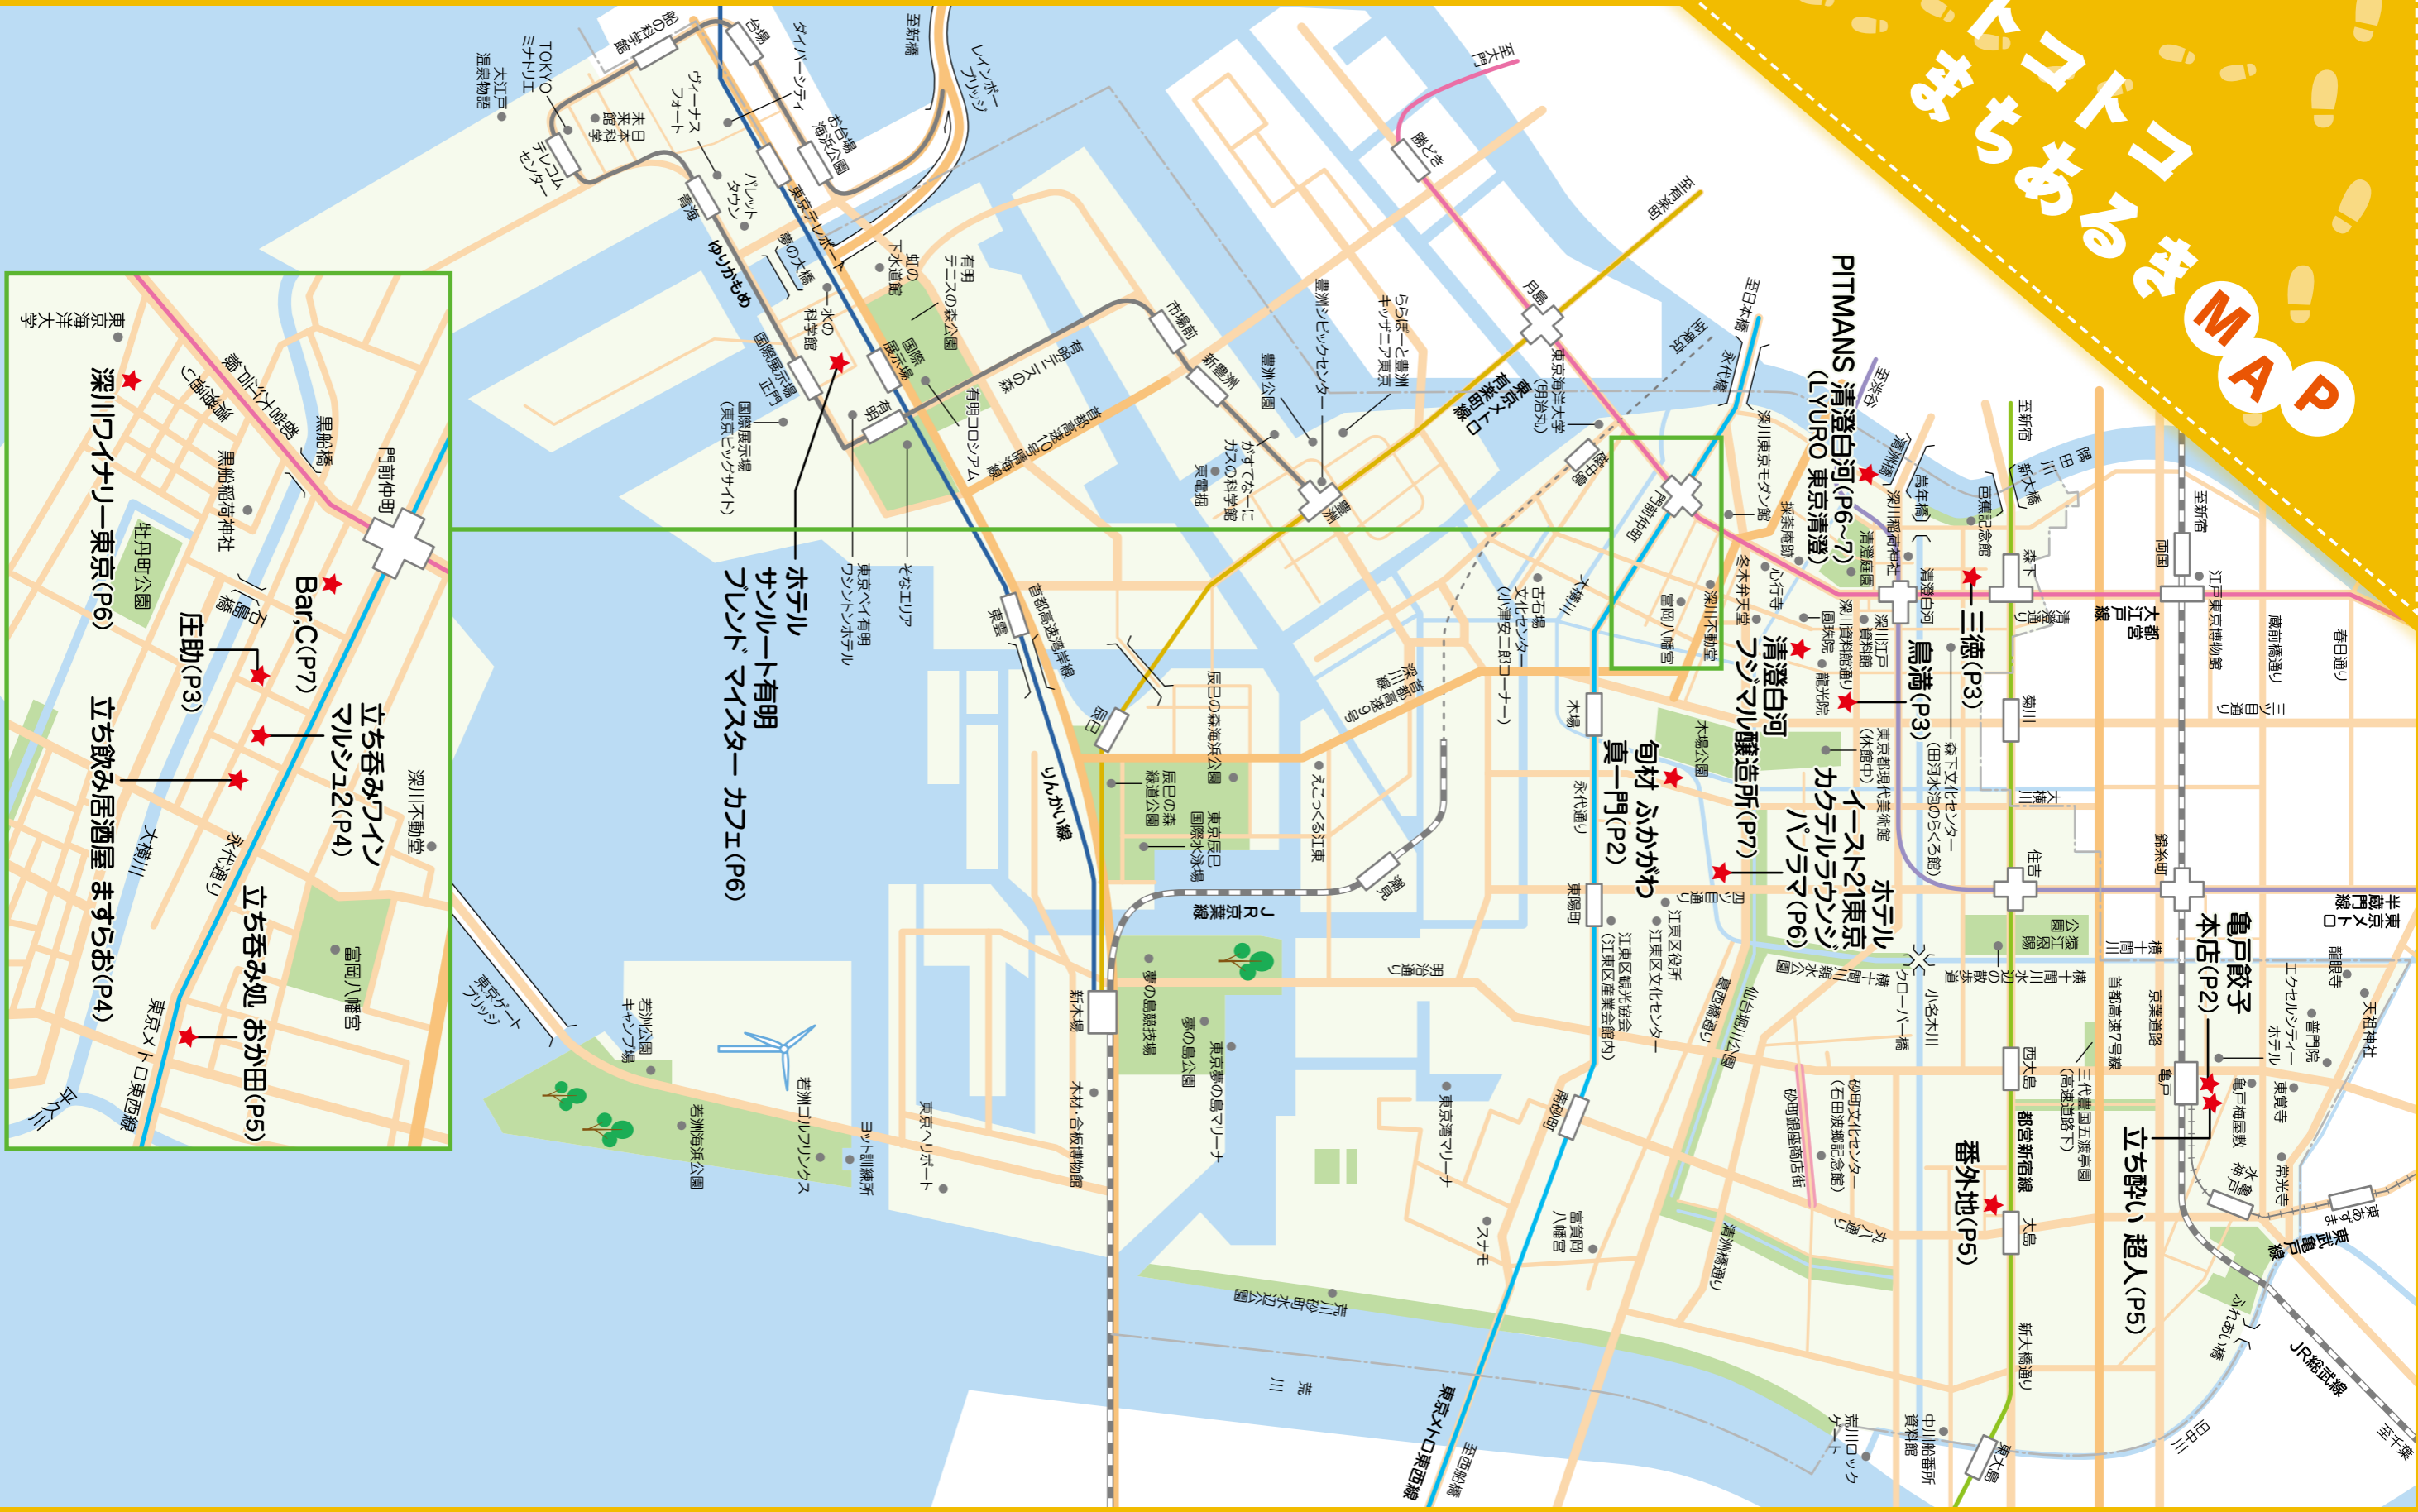

MAP PITMANS LYURO

PITMANS 清澄白河 (P6~7)
(LYURO 東京清澄)

清澄白河
フジナル醸造所 (P7)

ホテル
イースト21東京
カクテルラウンジ
パリラ (P6)

旬材 ふかがわ
真一門 (P2)

立ち酔い超人 (P5)

番外地 (P5)

亀戸餃子
本店 (P2)

ホテル
サニール有明
プレゼントライスター カフェ (P6)

立ち呑みライ
ン
サルシユ2 (P4)

立ち呑み処
おか田 (P5)

立ち飲み居酒屋
ますらお (P4)

深川クイナリー東京 (P6)

Bar C (P7)

庄助 (P3)