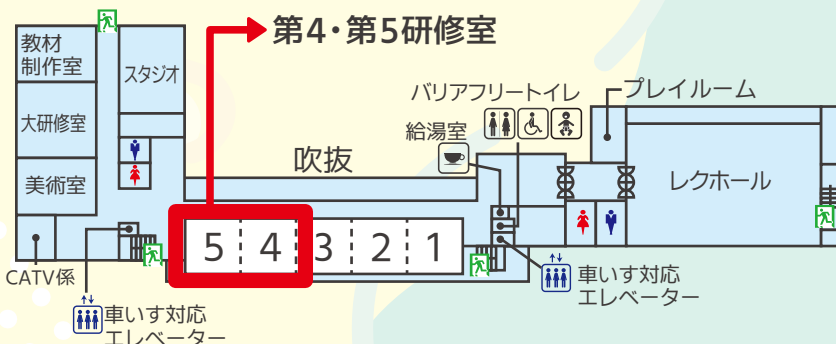

令和  
8年

6月18日(木) 9:30～16:30

出入り自由!

**会場** 江東区文化センター 3F 第4・第5研修室  
(東陽 4-11-3)

【3Fフロアマップ】

▲東京メトロ東西線「東陽町」駅 1番出口より徒歩5分

### TIME TABLE

9:30

おしごと相談

10:00

11:00

12:00

13:00

14:00