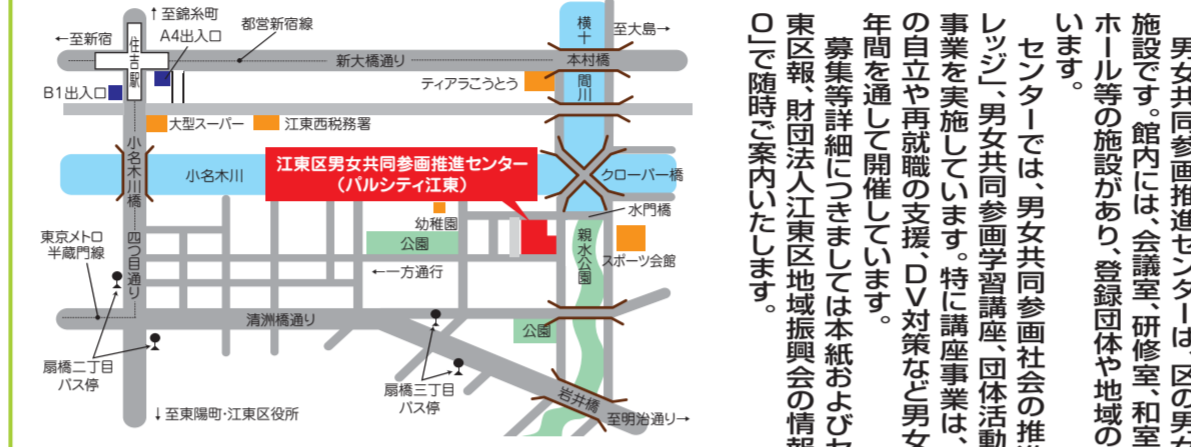

交通案内

- ●都営新宿線 東京メトロ半蔵門線 吉野駅下車 徒歩12分 (A4-B1出入口)
- ●都バス 東22系統 錦糸町→東京駅北口「扇橋二丁目」下車 徒歩6分
- ●都バス 秋26系統 葛西駅→秋葉原駅「扇橋三丁目」下車 徒歩3分
- ●都バス 錦22系統 錦糸町→臨海車庫「扇橋二丁目」下車 徒歩6分