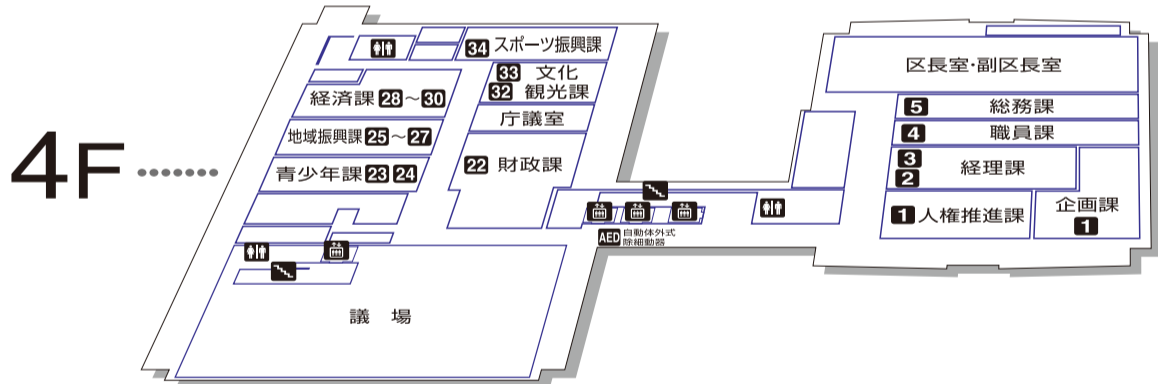

# 庁舎案内図

令和5年4月1日現在

1F ..... 夜間休日受付・守衛室

# 防災センター案内図

1F