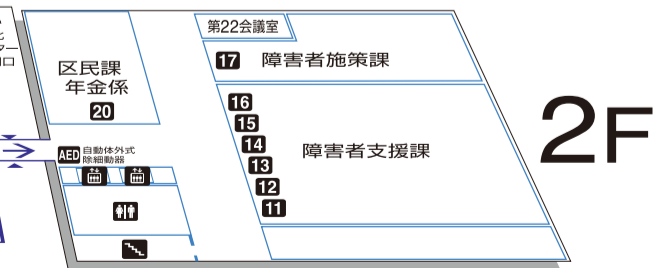

# 庁舎案内図

令和5年4月1日現在

1F ..... 夜間休日受付・守衛室

# 防災センター案内図

1F