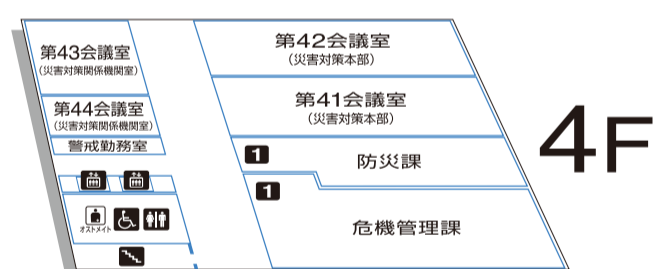

庁舎案内図

令和5年4月1日現在

1F ..... 夜間休日受付・守衛室

防災センター案内図

1F