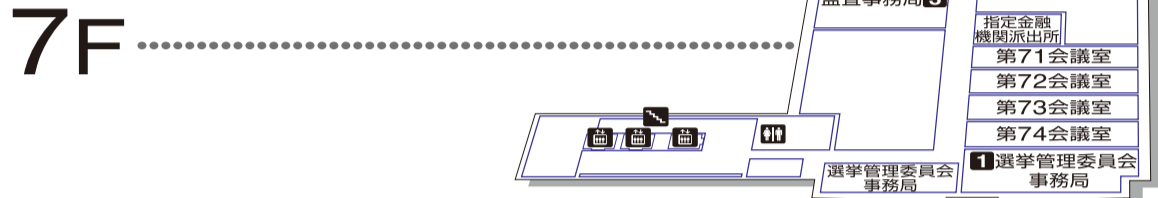

# 庁舎案内図

令和5年4月1日現在

1F ..... 夜間休日受付・守衛室