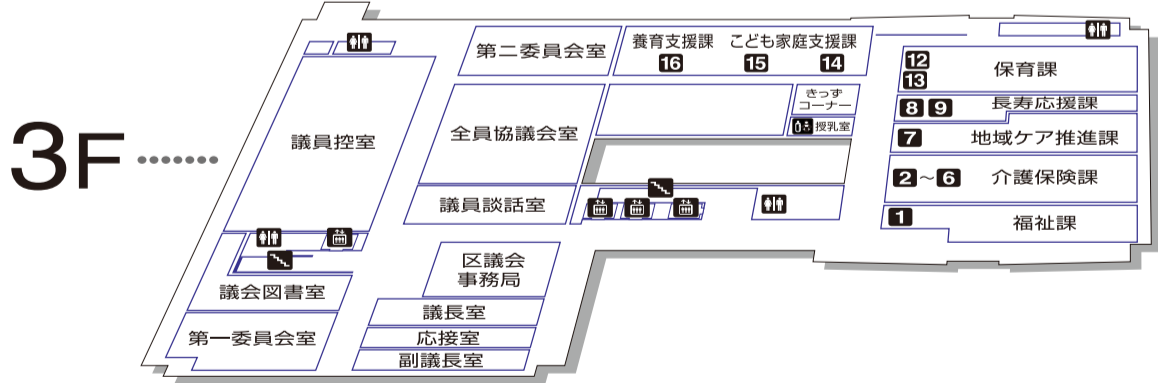

# 庁舎案内図

令和5年4月1日現在

1F ..... 夜間休日受付・守衛室

# 防災センター案内図

1F