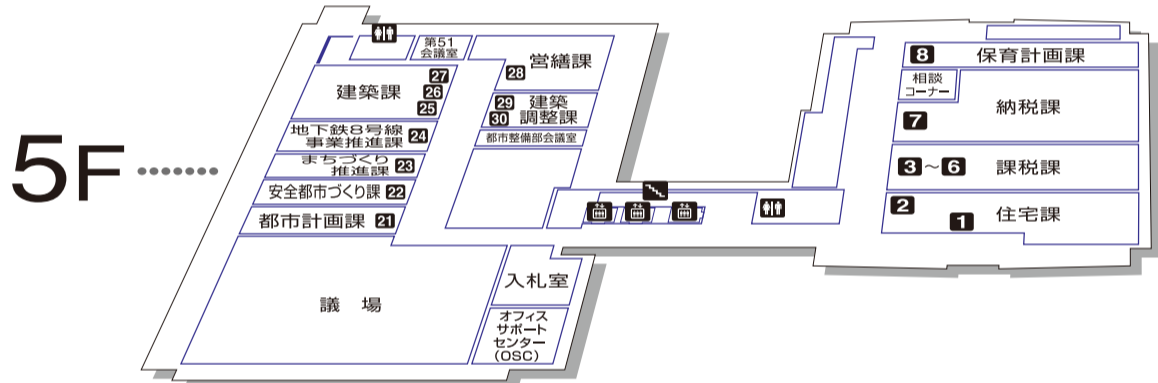

# 庁舎案内図

令和5年4月1日現在

1F ..... 夜間休日受付・守衛室

# 防災センター案内図

1F