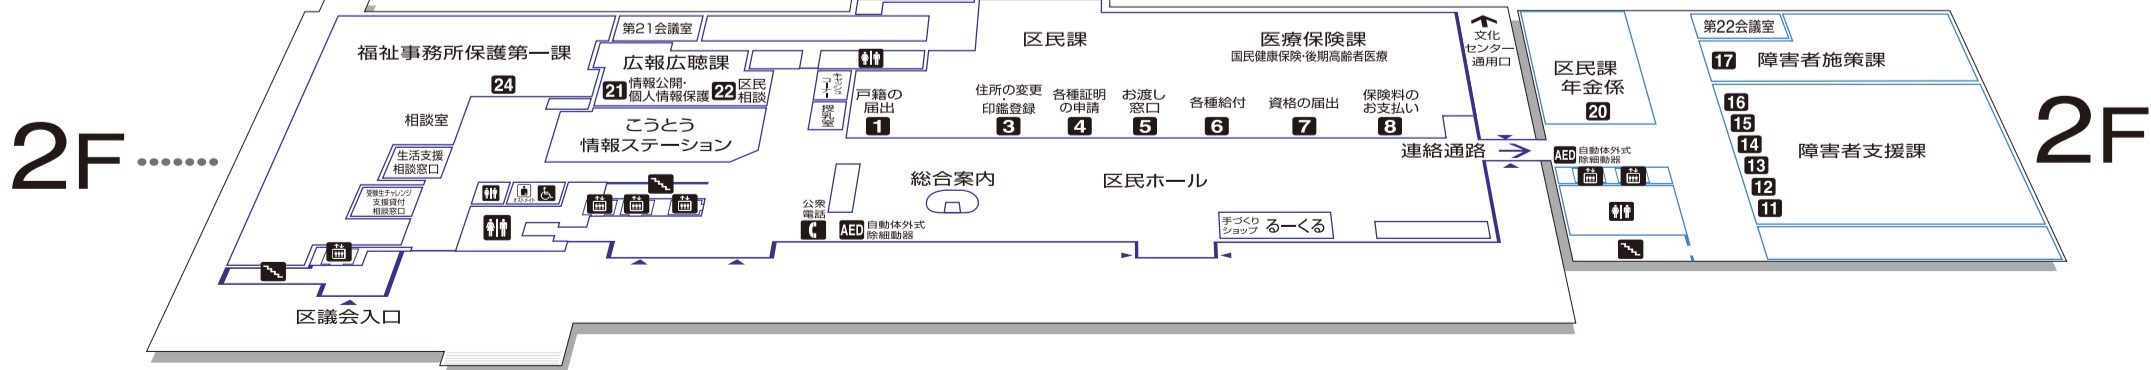

# 庁舎案内図

令和5年4月1日現在

1F ..... 夜間休日受付・守衛室

# 防災センター案内図

1F