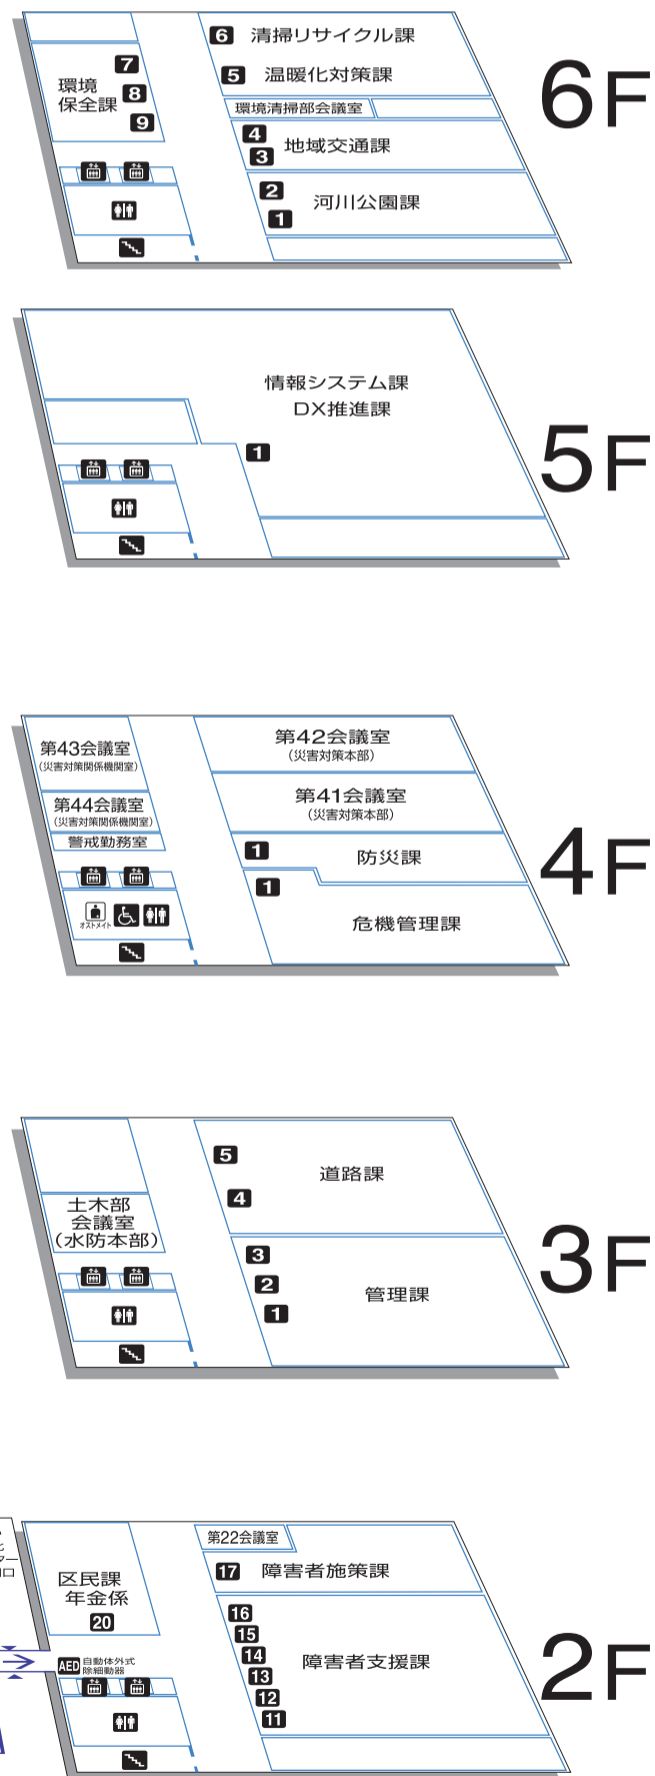

庁舎案内図

令和6年4月1日現在

防災センター案内図

1F