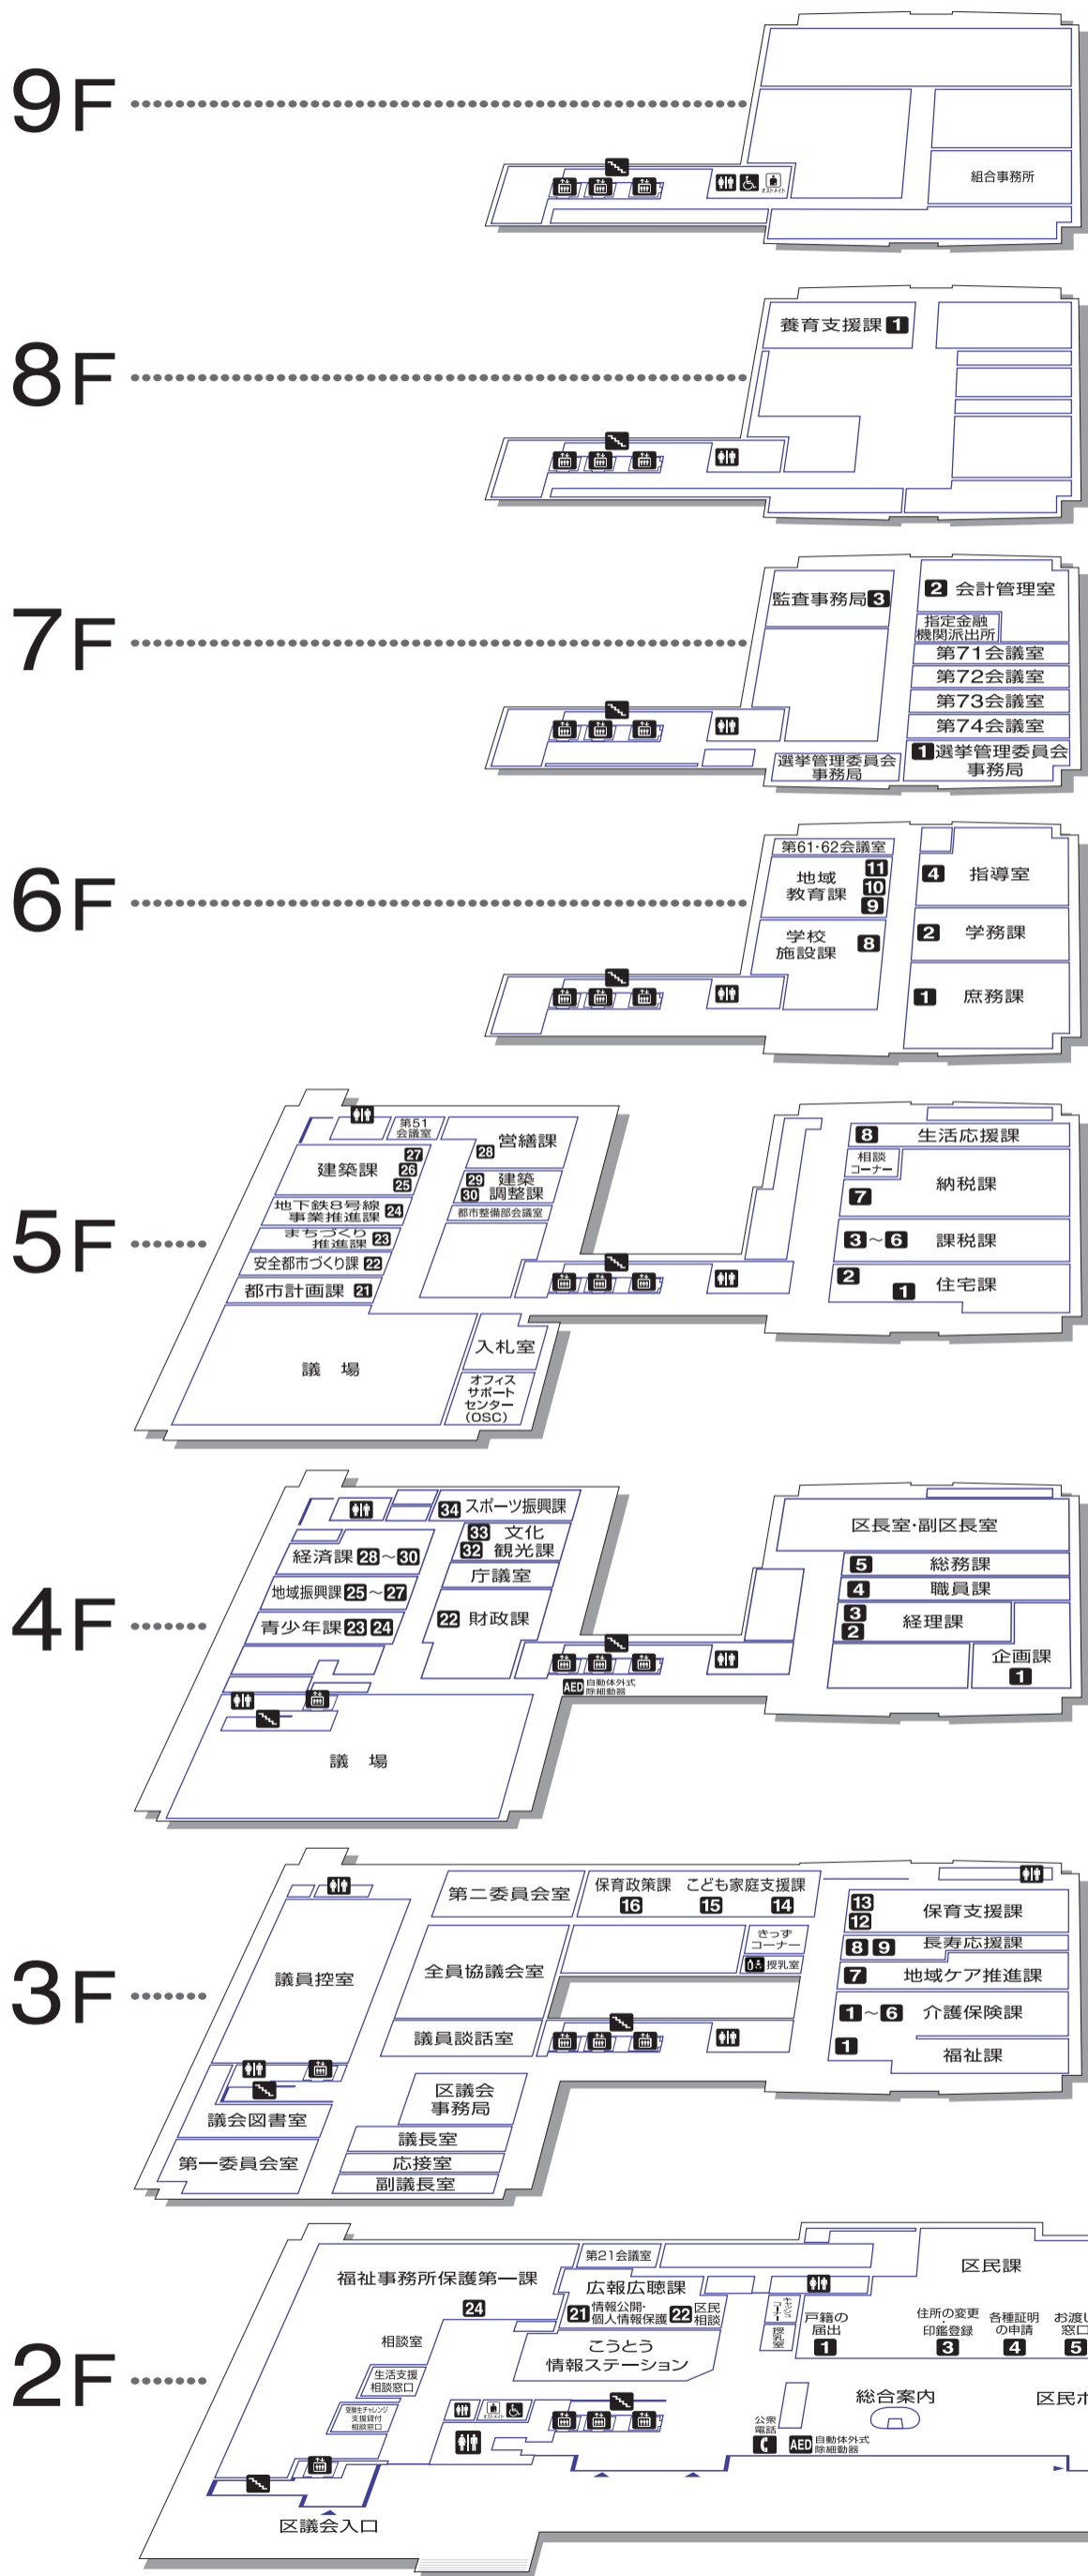

庁舎案内図

令和6年4月1日現在

防災センター案内図

1F