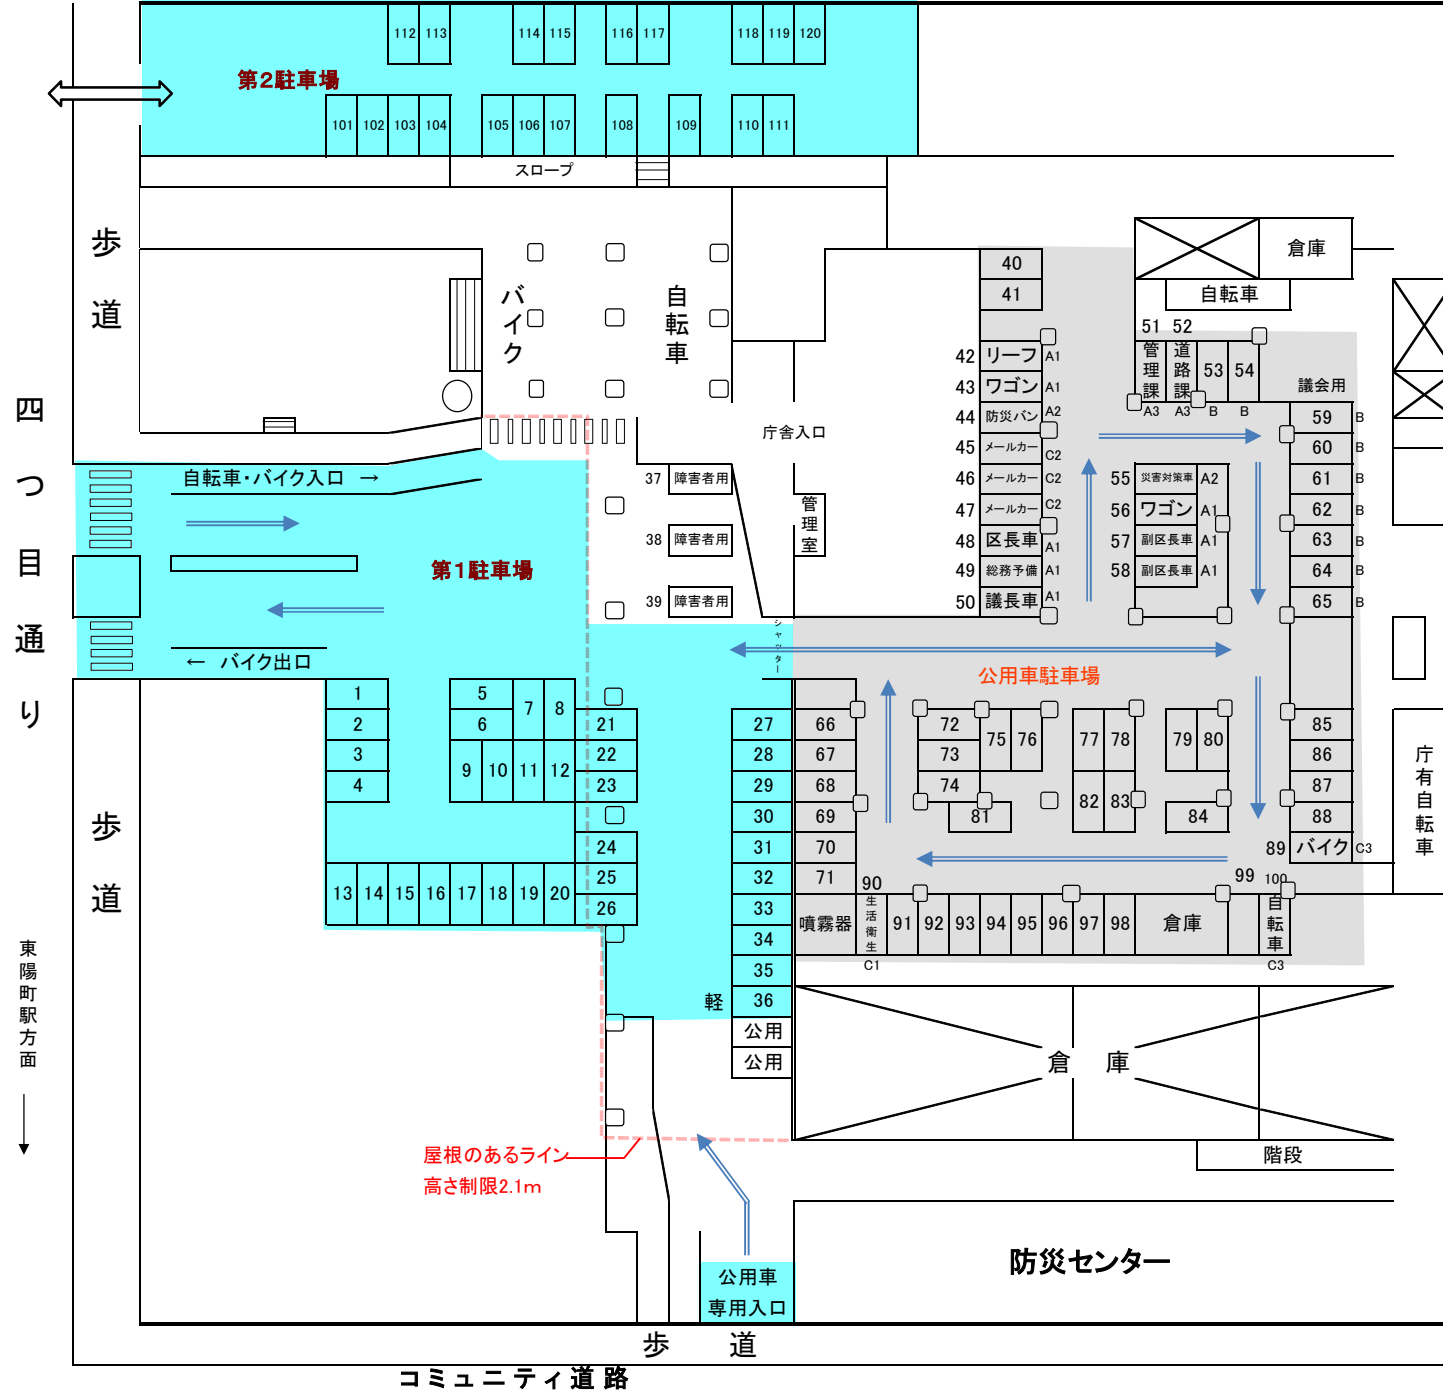

区役所 駐車場案内図(対象物件は水色の箇所)

駐車区画 全120台
 ■ 第1駐車場(庁舎下シャッター外) 36台
 ■ 第2駐車場(北側) 20台

屋内高さ制限 2.1m

四つ目通り
 東陽町駅方面
 ↓

コミュニティ道路