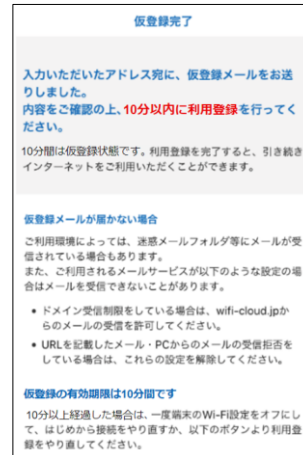

SSID : Koto\_City\_Free\_Wi-Fi

SSIDを選択

Wi-FiポータルTOP

メールアドレス利用登録

仮登録完了

登録認証メール

接続完了

江東区公式ホームページ

※利用登録後1年間は、「Wi-FiポータルTOP」から「接続完了」へ遷移