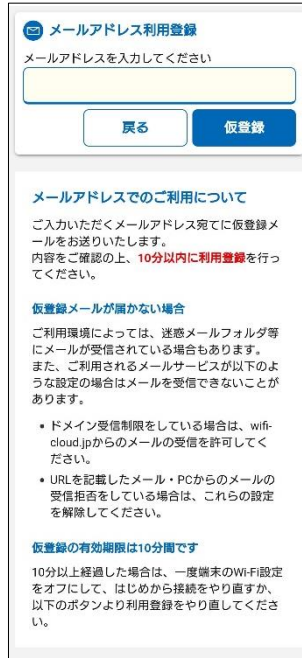

SSID : Koto\_City\_Free\_Wi-Fi

SSIDを選択

Wi-FiポータルTOP

メールアドレス利用登録

仮登録完了

登録認証メール

接続完了

江東区公式ホームページ

※利用登録後1年間は、「Wi-FiポータルTOP」から「接続完了」へ遷移