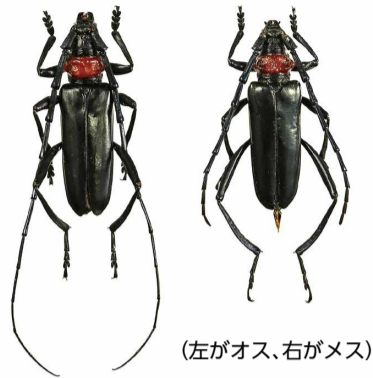

環境・まちづくりのつづき

木を枯らす「クビアカツヤカミキリ」に注意

サクラなどの木を枯らしてしまう特定外来生物(※)の「クビアカツヤカミキリ」が区内で確認されています。被害の拡大を防ぐため、公園などの調査を行っています。人体に害はありませんが、サクラやウメなどのバラ科樹木をお持ちの方はご注意ください。

※特定外来生物とは、生態系や人体に深刻な影響を及ぼす可能性があり、生きたまま運んだり、飼ったりすることが法律で禁止されている外来生物のことです

【クビアカツヤカミキリとは】

中国、ベトナムなどが原産の虫で、体長は25mmから40mm、前胸部(クビのように見える部分)が赤く、体はツヤのある黒色です。

(左がオス、右がメス)

【どのような被害があるのか】

幼虫が、成虫になるまでのおよそ2年間、サクラなどバラ科樹木の中に潜み、木の内部を食べて枯らします。

【こんなサインに注意】

幼虫は木の中にいる間、「フラス」という木くずとフンが混ざったかりんとう状のものを排出します。木の根元や幹にフラスが出ていると、内部に幼虫がいる可能性があります。成虫は6月から8月ごろに現れますが、フラスは幼虫の動きが活発になる5月から10月ごろに見られます。