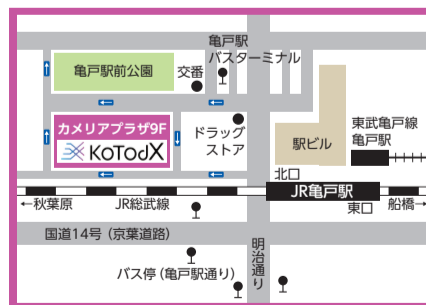

#### 施設へのアクセス

所在地 亀戸2-19-1  
カメラプラザ9F

開設時間 月～土  
(日・祝、年末年始除く)  
平日 9:30～18:00  
土曜日 9:30～17:00

問 経済課産業振興係 ☎03-3647-2332 ☎03-3647-8442