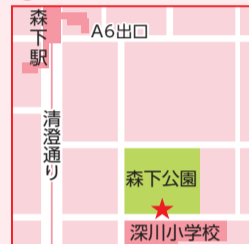

## 会場までの交通案内

### 都バス

- 都07 東22 木11甲 「木場駅前」下車(徒歩約5分)
- 錦13 「東陽六丁目」下車(徒歩約3分)
- 門21 「木場三丁目」「木場四丁目」下車
- 業10 「木場三丁目」「木場四丁目」「木場公園」「東京都現代美術館前」下車

#### A 森下公園前(森下2-5)

森下公園前 → 木場公園	
9:30	
10:10	10:30
11:10	11:30
12:30	
13:10	