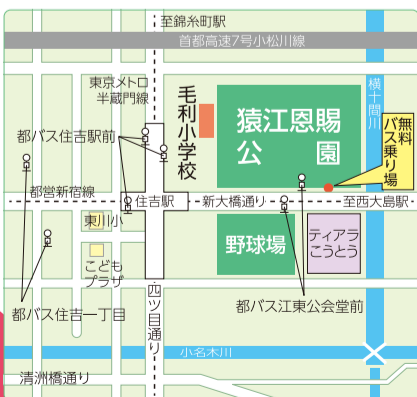

みんなでミニ列車

鼓笛隊によるパレード

第36回

遊びは 子どもの未来をつくる

江東 子どもまつり

猿江恩賜公園・ティアラこうとう・毛利小学校校庭など

5/19(日) 10:00 スタート

各コーナーは10:00のオープニングセレモニー(青空ステージ)終了後から15:30まで

楽しいイベント 盛りだくさん

雪遊びも

会場マップや
 当日の開催状況などの
 情報を一気に
 入手できます!

掲載している情報は5月1日時点のものです。最新の情報はお問い合わせください。

会場までの交通案内

- 地下鉄**
 ▶都営新宿線・東京メトロ半蔵門線
 「住吉駅」
 A3・A4出口より徒歩5分
- 都バス**
 ▶(東22) (錦11・13・22・28)
 「住吉駅前」下車5分
 ▶(錦11・13) 「住吉一丁目」下車10分
 ▶(錦28) 「江東公会堂前」下車1分

区ホームページ

区公式X
 (@BTwitter)

江東子どもまつり
 LINE

無料巡回バスの停車場所が今年から変わっています。停車場所や時刻表などの詳細は、区ホームページ、江東子どもまつりLINEでご確認ください。

詳細は
 2・3面で

問 江東子どもまつり実行委員会事務局 ☎3647-9230、☎070-4015-3229(5/19(日)のみ)
 主催/江東区・江東区教育委員会・江東子どもまつり実行委員会 共催/(公財)江東区文化コミュニティ財団