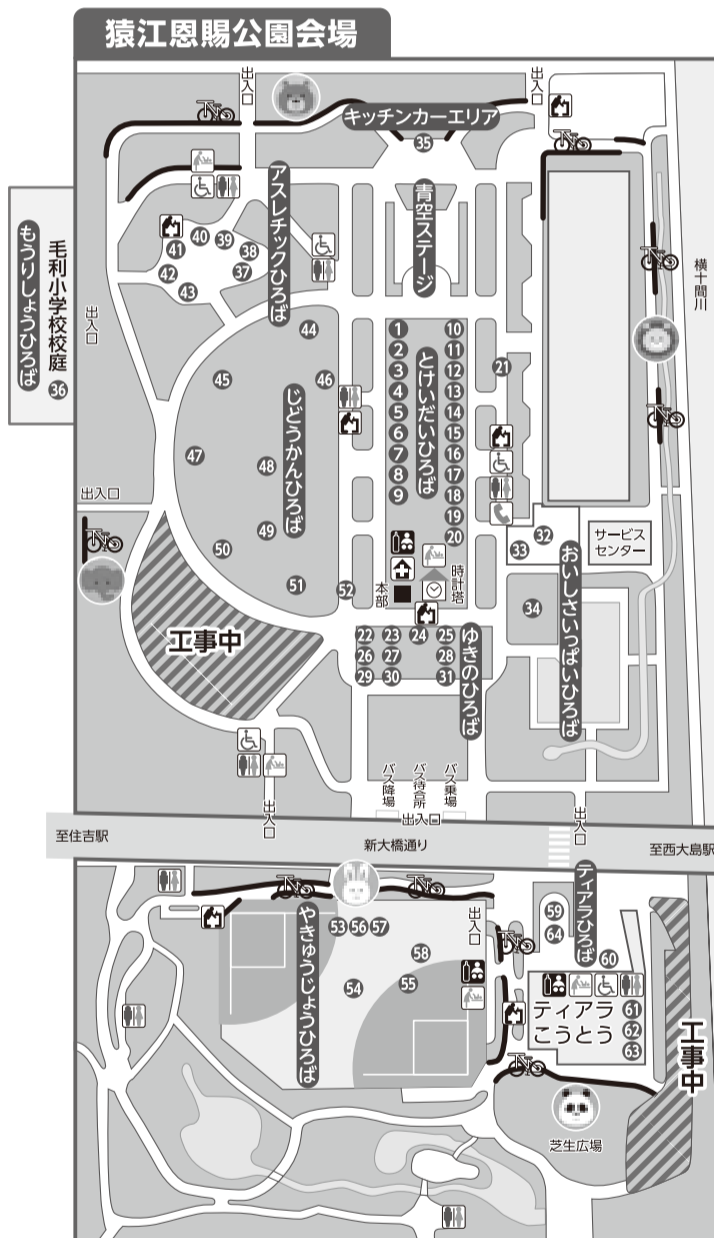

じどうかんひろば(児童館コーナー)

- 44 ストラック☆ビンゴ 塩浜児童館
- 45 オリジナル缶バッジ 亀戸児童館
- 46 児童館PRパネルの展示と「推し児童館カラーうちわ作り♪」 児童館PRコーナー
- 47 昔遊びと簡単こうさく 平野児童館
- 48 SDGsワークショップ 東京都政策企画局
- 49 パスケにチャレンジ 東砂第二児童館
- 50 デコ・バルーン 森下児童館
- 51 せんだネイル・ヘアサロン 千田児童館
- 52 飲料 (株)日比谷アメニス

53 辰巳児童館「フライングアニマルズ」、54 大島児童館「カメさんとあそぼう♪」はやくいゅうじょうひろばで実施

やくいゅうじょうひろば

- 53 TUBCシュートチャレンジ 東京ユニテッドバスケットボールクラブ
- 54 ふわふわ(幼児親子から小学生まで)
- 55 ミニ列車

53 54 は熱中症対策のため、整理券を配布して実施します。整理券なしでもご利用いただけますが長時間お待ちいただく場合もありますので、あらかじめご了承ください。
[整理券配布予定時間] 10:00、12:40、13:40
[整理券配布予定場所] 53 54 各受付

児童館コーナー

- 56 フライングアニマルズ 辰巳児童館
- 57 カメさんとあそぼう♪ 大島児童館
- 58 児童館PRコーナー

木場公園テニスコート

小学生テニス教室 江東区テニス連盟
※申し込みは終了しています

- 凡例: トイレ, 救護所, 駐輪場, 水飲み場, 電話, 駐輪ゾーン, 授乳コーナー, ベビーベッド

ティアラひろば

- 59 自転車シミュレータ 江東区役所地域交通課
- 60 リサイクルフリーマーケット 環境整備推進委員会
- 61 乳幼児の親と子のふれあい 江東区子ども家庭支援センター
- 62 としょかん たのしいおはなし会 江東区立図書館
- 63 みんなで楽しむ音楽会 中村中学校・高等学校吹奏楽部
12:00~12:50
14:15~15:05 (開場は15分前)
- 64 飲料 (株)日比谷アメニス