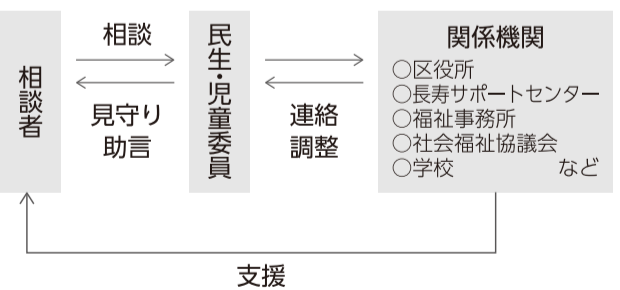

民生・児童委員活動イメージ