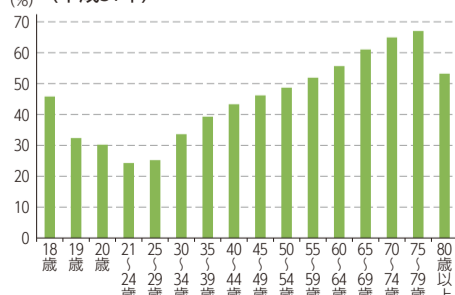

その一票が、未来への一歩

江東区議会議員・江東区長選挙

4/23(日)

4/23(日)に江東区議会議員・江東区長選挙が行われます。皆さんの生活に一番身近な区政を担う人を選ぶ、とても大切な選挙です。ぜひ、家族や友人などと日ごろから政治について話し合い、一人ひとりが有権者としての自覚を持って投票しましょう。

問 選挙管理委員会事務局 ☎3647-9091、FAX3647-9592

18歳になったら選挙に行こう

他の年代に比べ、若年層(18歳~39歳)の投票率はとても低い状況にあります。若い方が選挙に行くことで、全世代の声を区政に反映することができます。若い方も大切な1票を持ちます。ぜひ投票所に足をお運びください。

前回区議会議員選挙の年代別投票率(平成31年)

投票日に投票に行けない方は 期日前投票や不在者投票で

【期日前投票】投票日当日に仕事や用事等で投票所へ行けない方は、区内の期日前投票所で事前に投票ができます。

時 4/17(月)~22(土)8:30~20:00

【不在者投票】あらかじめ郵便などで投票用紙等を請求すれば、滞在地の選挙管理委員会や都道府県の選挙管理委員会が指定した病院等で不在者投票ができます。

※詳細は、区ホームページ等でご確認ください。