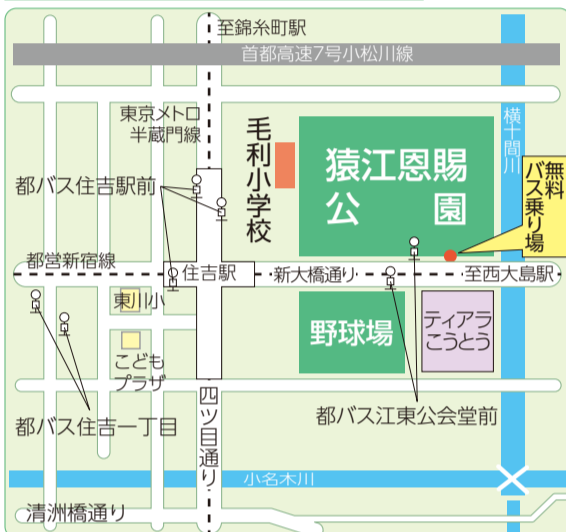

### 江東こどもまつりLINE

会場マップやバスの時刻表、当日の開催状況など、江東こどもまつりに関する情報を一気に入手できます!

問 江東こどもまつり実行委員会事務局  
☎3647-9230、☎080-8072-4471(5/21(日)のみ)

主催/江東区・江東こどもまつり実行委員会  
共催/(公財)江東区文化コミュニティ財団

### 会場までの交通案内

◆地下鉄 都営新宿線・東京メトロ半蔵門線「住吉駅」A3・A4出口より徒歩5分  
◆都バス (東22)「錦13」(錦22)「錦11」 「住吉駅前」下車5分 (錦13)「住吉一丁目」下車10分 (錦28)「江東公会堂前」下車1分

こどもたちの輝く笑顔と 笑い声に包まれて

第35回江東こどもまつり会長  
江東区長 木村 弥生

若葉の緑が輝きを増し、爽やかな風が薫る季節となりました。今年は、人数制限を設けることなく、コロナ禍以前に近い形でこどもまつりを開催いたします。こどもたちの輝く笑顔と歓声は、「みんなで作る伝統、未来 水彩都市・江東」を目指す本区の新たなエネルギーとなります。ここ数年、行事や外出に制限を余儀なくされていたこどもたちが、青空の下で元氣いっぱい遊べる1日を過ごすことで、明日への活力を養っていただくことを願っております。未来の江東区を担うこどもたちの健やかな成長を願うとともに、ご来場の皆様には思い出に残る楽しい時間をお過ごしください。

### 無料巡回バス運行表

※時刻表は区ホームページ、江東こどもまつりLINEでご確認ください。  
※交通事情により、多少時間が変わる場合があります。  
※道路・周辺工事等でバス停が移動する場合があります(現地で表示案内します)。

A 深川南部コース	越中島	都立三筋前	豊洲一丁目	豊洲二丁目	深川五中前	辰巳一丁目	枝川一丁目	塩浜一丁目					
B 深川北部コース	白河	東京都現代美術館前	木場三丁目	木場二丁目	富岡一丁目	門前仲町	平野一丁目	清澄白河駅前	森下駅前				
C 城東北部コース	水神森	亀戸七丁目	亀戸九丁目	第五大島小学校前	東砂一丁目	北砂六丁目	北砂五丁目団地	扇橋二丁目					
D 城東南部コース	大島駅前	中の橋通り	大島七丁目	東砂三丁目	東砂六丁目北	旧葛西橋	亀高橋	仮設バス停(南砂6-1)	福島橋	境川	北砂一丁目	扇橋三丁目	扇橋二丁目
E 臨海部コース	潮見一丁目アパート前	有明一丁目	有明二丁目	東雲都橋	東雲一丁目	塩浜二丁目	東陽三丁目	江東区役所前	千石二丁目				