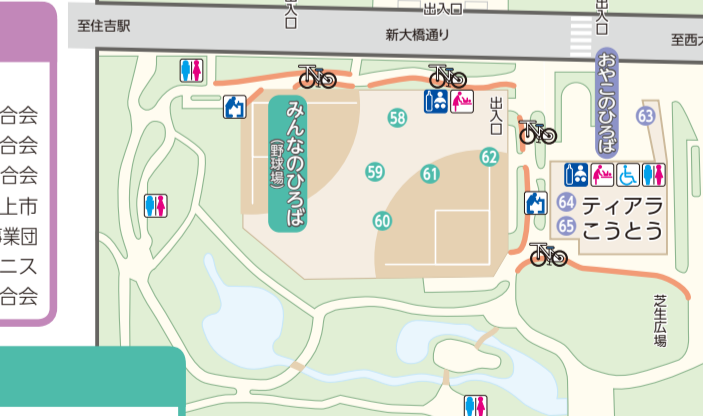

つくろうあそぼうひろば (じどうかんコーナー)

- 児童館PRパネルの展示と フォトスポットで写真を撮るよ! 児童館PRコーナー
- サイコロぴったん! 東砂児童館
- ジオメトリックこま 東陽児童館
- かめさんミツケ! 亀戸第三児童館
- オリジナル缶バッジ 亀戸児童館
- 昔遊びと簡単こまづくり 平野児童館
- ジャンボわなげ 南砂児童館
- デコ・バルーン 大島第二児童館
- めざせ★ガンマスター 千田児童館
- トヨボーとじゃんけん 豊洲児童館

おいしさいっぱいひろば

- 飲食スペース
- 売店 かし水 江東区少年団体連絡協議会北部連合会
- ポップコーン 江東区少年団体連絡協議会西部連合会
- わたあめ 江東区少年団体連絡協議会大島子ども会連合会
- リンゴジュース・まんじゅう 岩手県北上市
- ナチョス 労働者協同組合ワークスコープ・センター事業団
- 飲料 (株)日比谷アメニス
- デザート試食できます! パルシステム生活協同組合連合会

みんなのひろば(野球場)

- PKチャレンジ
- ふわふわ (乳幼児親子から小学生まで)
- 新幹線バレーフットスポット
- ミニ列車
- 売店(飲料)

おやこのひろば

- リサイクルフリーマーケット 環境整備推進委員会
- 乳幼児の親と子のふれあい 江東区子ども家庭支援センター
- たのしいとしょかん おはなし会 江東区立図書館

ティアラこうとう 「ピーターパンとウェンディ」 開場13:00

※観劇券は完売しました。

チャレンジのコーナー

- スーパードッジボール・幼児向けコーナー 江東区スポーツ推進委員会

ふれあいひろば(北)

- 2 さかなつり 江東区立幼稚園長会
- 3 親子で楽しく遊ぼう 江東区公立保育園
- 4 作ってあそぼう 江東区更生保護女性会
- 5 一緒に遊ぼう 江東区私立保育園連盟
- 6 薬物乱用は「ダメゼッタイ」チビっ子あつめ ゲームあるよ 東京都薬物乱用防止推進江東地区協議会
- 7 くるくるレインボーづくり〜われないしゃぼんだまをつくらう!〜 スラスラそらぼん
- 8 ケーブルテレビを楽しもう! 東京ベイネットワーク(株)
- 9 輪投げ、ボール投げ、絵紙教室 日本郵政(株)江東区内郵便局
- 10 ラジオDJ体験 レインボータウンFM
- 11 絵本読み聞かせ ざぜん草
- 12 ことみせスーパーボールすくい! ことみせ事務局・江東区経済課
- 13 ペンシルバレーンで剣や犬を作ってみよう 江東区の会
- 14 子ども棋クラブ 江東区高齢者将棋クラブ
- 15 ごもくならべ(連珠)を楽しもう 東京連珠会
- 16 無料ガチャ抽選会 コープデリ枝川センター
- 17 ジュニアリーダーと遊ぼう 江東ジュニアリーダーズクラブ
- 18 マスコット ドッグ 江東区少年団体連絡協議会江東地区連合会
- 19 昔なつかしいおもちゃで遊ぼうと手作りコーナー 折り紙ゴマ 江東区少年団体連絡協議会東陽地区連合会