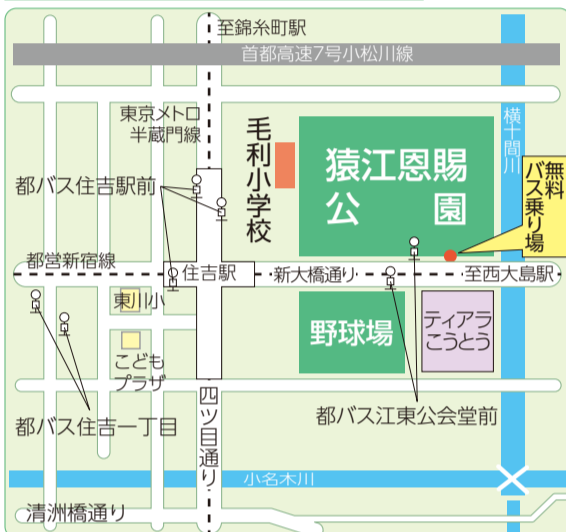

江東区新型コロナワクチン接種コールセンター ☎0120-115-721 FAX3647-8647 8:30~17:30 土・日曜、祝日も開設

凡例 時日時 場所 集集合 対象・定員 費用 内容 師講師 保一時保育 縮縮切日 申申込 問問合先 HPホームページ Eメール

第35回 遊びはこどもの未来をつくる

江東こどもまつり

猿江恩賜公園・ティアラこうとう・毛利小学校校庭

5/21日

10:00 スタート

※青空ステージ以外の行事は10:30開始

ぜひ登録を!

江東こどもまつりLINE

会場マップやバスの時刻表、当日の開催状況など、江東こどもまつりに関する情報を一気に入手できます!

問 江東こどもまつり実行委員会事務局
☎3647-9230、☎080-8072-4471(5/21(日)のみ)

主催/江東区・江東こどもまつり実行委員会
共催/(公財)江東区文化コミュニティ財団

会場までの交通案内

◆地下鉄 都営新宿線・東京メトロ半蔵門線「住吉駅」A3・A4出口より徒歩5分
◆都バス (東22) 錦13 (錦22) 錦11 「住吉駅前」下車5分 (錦13)「住吉一丁目」下車10分 (錦28)「江東公会堂前」下車1分