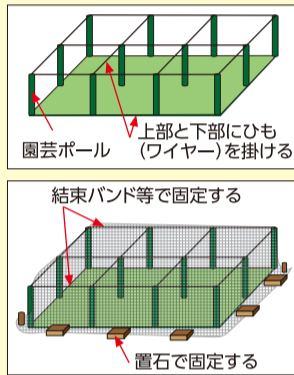

ウミネコ被害の防止対策を

事前の対策が大切です

主に5月～7月下旬にかけて、ウミネコがマンションなどの屋上に巣を作り、産卵・繁殖をする事例が区内で増えています。ウミネコは集団で活動し、夜間や明け方でも大きな鳴き声を上げるため、近隣住民に「眠れない」「フンによって洗濯物が干せない」「洗車が必要になる」などの被害が出ています。ウミネコの飛来はすでに始まっています。建物の管理者は、ウミネコを寄せ付けないよう対策をお願いします 環境保全課環境美化係 ☎3647-9373、FAX5617-5737

▲カモメ科の鳥類「ウミネコ」

▲深刻なフン害が広がっています

建物の管理者(管理組合等)の方へ

次の対策をしましょう

- 定期的に屋上の点検、清掃を行う
- 巣を作りやすい屋上の緑化スペースに防除網を設置する
- 屋上の縁にテグス(釣糸)を張り巡らせる

簡易的なウミネコ防除網の設置方法

- ①園芸ポールを立て、ひも(ワイヤー)を掛ける
- ②全体を網で覆い、ひも(ワイヤー)と網を結束バンドなどで固定する
- ③隙間からの侵入を防ぐため、重石で網を固定する

なお、屋上の縁にテグス(釣糸)を張るとより効果的です

ウミネコの巣があったときは

▲ウミネコの巣と卵

巣が作られてしまった場合でも、産卵前であれば、巣の撤去は可能です。ウミネコが産卵したり、ひながかえったりした場合には、至急、環境保全課環境美化係までご連絡ください。

第34回 江東こどもまつり 観劇会「オズの魔法使い」

▲ファンタジーミュージカル「オズの魔法使い」

5/15(日)のこどもまつり当日にティアラこうとうで行われる観劇会は、劇団ポプラによるファンタジーミュージカル「オズの魔法使い」を上演します。ドロシーと愉快な仲間達が力を合わせて繰り広げる冒険の旅を2.5次元プロジェクションマッピングの舞台でお楽しみください! 【出演】劇団ポプラ
時 5/15(日) 13:50～15:35(開場13:15) **場** ティアラこうとう大ホール(住吉2-28-36) **入** 1,000人(全席指定) **費** 大人500円・子ども(3歳～中学生)200円※2歳以下はひざ上無料。席が必要なら要チケット **申** 観劇券は4/26(火)9:00からティアラこうとう、区内各文化センター、総合区民センター、深川江戸資料館窓口で販売、電話予約、インターネット予約※前売り券が残った場合のみティアラこうとうで5/15(日)9:00から当日券を販売 **問** ティアラこうとうチケットサービス ☎5624-3333 **HP** <https://www.kcf.or.jp/>