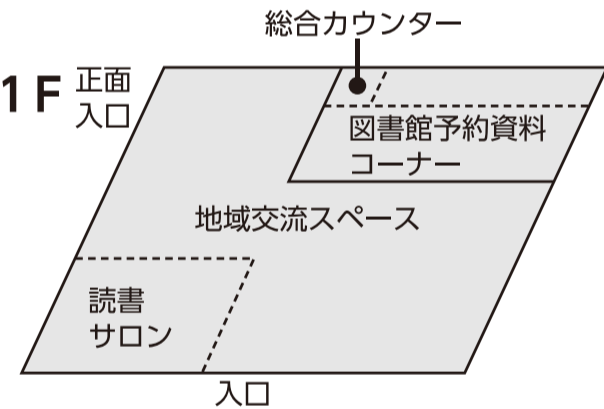

1F おしゃべりや読書を楽しみながらくつろげるフロア

友達や家族とおしゃべりを楽しめる飲食可能な地域交流スペース、新聞や雑誌が読める読書サロンや、図書館の資料が取り寄せられる予約資料コーナーなど、地域に開かれたくつろぎのフロアです。

📶 Free Wi-Fiの利用ができます！
施設内(一部エリアを除く)では、江東区公衆無線LANサービス(Koto_City_Free_Wi-Fi)が利用できます。また、区立の小中学校等で貸与されている情報端末は認証なしで接続できます。

●運営概要

こどもプラザ全体の運営日・時間

【休館日】
毎月第3金曜(休日にあたる場合は第3木曜)・年末年始(12/29~1/4)
【開館時間】
9:00~20:00(日曜、休日、12/28は19:00まで)
【利用対象】
どなたでも自由にご利用いただけます
※子ども家庭支援センターのみ登録制

各施設の運営日・時間

施設名	運営日	時間	休業日
支住吉子ども家庭支援センター	子育てひろば	毎日 10:00~16:00	休館日
	子育て相談	毎日 面接 9:00~17:30 電話 9:00~18:00	
	リフレッシュひととき保育	月~金曜 9:00~12:00, 13:00~17:00	土・日曜、休館日
こどもプラザ図書館	開館時間のおとり		休館日、特別整理期間
地域交流スペース、多目的スペース、音楽室など	開館時間のおとり		休館日

施設貸出

地域の方向けに施設の一部貸出を行っています。イベントができるような広さのある多目的スペースから、ちょっとした交流会や打ち合わせに使用できる会議室、音楽室もあります。ぜひご利用ください。

部屋名	貸出時間	収容人数	備品	利用料金
多目的スペース1	平日：9:00~13:00、19:00~21:00 土・日曜、祝日：19:00~21:00	100人	各種音響設備、防音設備、自動昇降スクリーン、暗幕、バスケットゴール、各種スポーツ用具	2時間枠 3,200円
会議室1・2	平日：9:00~21:00 土・日曜、祝日：19:00~21:00	各21人(2部屋連結可)	長机、椅子、ホワイトボード、プロジェクター、自立式スクリーン、ワイヤレスマイク	3時間枠 1,050円 (土日祝2時間枠700円)
音楽室	平日：9:00~13:00、19:00~21:00 土・日曜、祝日：19:00~21:00	10人	各種音響設備、防音設備、ミキサー、エレキギター/ギターアンプ、エレキベース/ベースアンプ、クラシックギター、ドラムセット、電子ピアノ、譜面台	2時間枠 800円

※利用料金は一部免除規定があります ※備品の一部は有料での貸出になります

こうとう区報でご案内しているイベント等は、新型コロナウイルス感染症の影響により中止または変更される場合があります。イベント等へ参加される際は、マスクの着用、検温等にご協力ください。また、体調の優れない方は参加をお控えください。詳細はホームページをご確認いただくか主催者へ直接お問い合わせください。