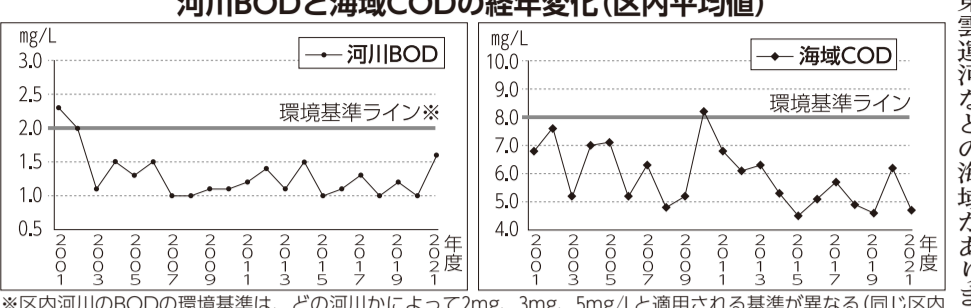

新型コロナウイルスワクチン3回目接種 4月から集団接種会場を3か所に変更 接種会場での使用ワクチンを変更

4月より、新型コロナウイルス3回目接種の接種体制を次のとおり変更します。
集団接種会場 区内スポーツ施設 4月3日(日)よりスポーツ会館(北砂1-12-9)、深川スポーツセンター(越中島1-12-18)、亀戸スポーツセンター(亀戸8-22-1)の3か所とし、その他の集団接種会場は終了します。また、集団接種会場での使用ワクチンをモデルナワクチンに変更します。※深川スポーツセンターは木・金曜の接種時間を正午～午後8時(午後3時～4時は休止)に変更。個別接種会場(病院・診療所・クリニックなど)ファイザーワクチンおよびモデルナワクチンを使用します。医療機関ごとの使用ワクチン等の詳細は決まりたい区ホームページに掲載予定です。
新型コロナウイルス接種コールセンター ☎0120-115721、FAX(3647)8647

※区内河川のBODの環境基準は、どの河川かによって2mg、3mg、5mg/Lと適用される基準が異なる(同じ区内でも水域類型が異なるため)。グラフでは最も厳しい2mg/Lと参考比較している。

区には横十間川、大横川、小名木川などの河川や、砂町運河、東雲運河などの海域があります。『河川・海域の水質は良好』
区では、河川12地点と海域3地点の計15地点で、年4回(4月7月、10月、1月)水質調査を実施しています。
『河川』河川における水の汚れの度合いを示すBOD(生物学的酸素要求量)は、全調査地点において年4回の平均値が環境基準値を下回り、良好な結果でした。※調査結果の詳細は、区ホームページをご覧ください。
『海域』海域における水の汚れの度合いを示すCOD(化学的酸素要求量)は、全調査地点において年4回の平均値が環境基準値を下回り、良好な結果でした。
『環境基準』は、生活環境の保全のうえで維持されることが望ましい目標値であり、水域類型ごとに異なります。
水のきれいな川をめざして
近年、河川のBODと海域のCODの平均値は、良好な状況で推移しています。これらも