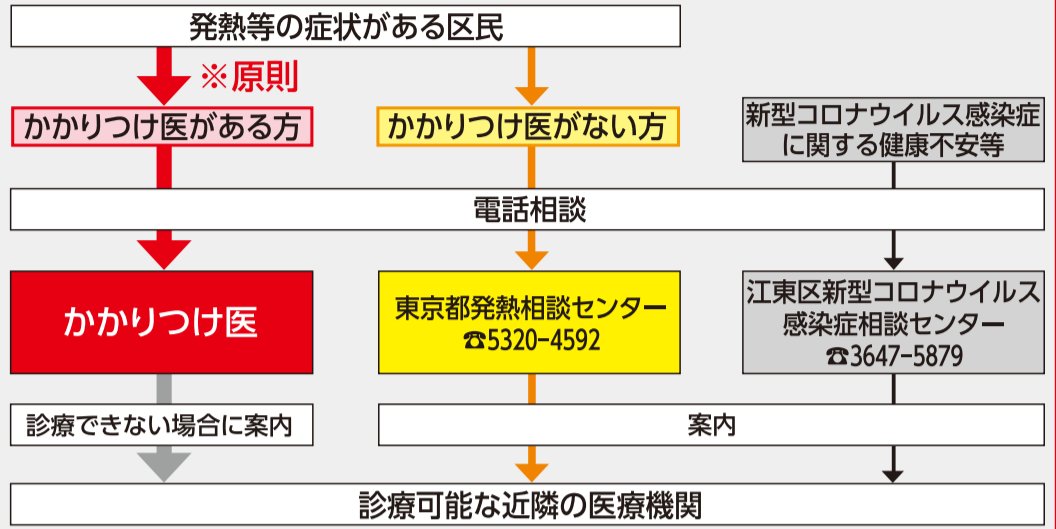

# 発熱等の症状がある方の相談・診療先→まずかかりつけ医に電話相談を かかりつけ医がない場合は東京都発熱相談センター(新設)へ

これからの季節は、新型コロナウイルス感染症に加えてインフルエンザの流行により発熱患者の増加が見込まれます。発熱等の症状が生じた際は、次のとおり相談・受診をお願いします。

**[かかりつけ医がある方]**  
かかりつけ医へ電話相談(原則)  
※診療できない場合は他の医療機関を紹介

## 発熱等の症状がある方の外来受診体制イメージ