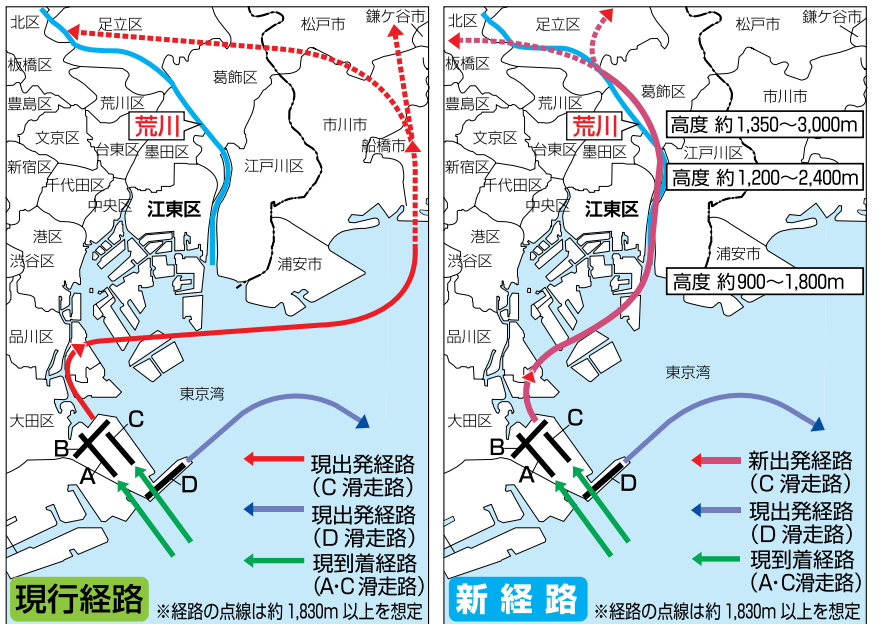

国は、首都圏の国際競争力強化や訪日外国人受け入れ等のために、3月29日(日)から羽田空港で新飛行経路の運用を開始し、国際線を年間約3・9万回増便する機能強化の実施を決定しました。新飛行経路では、北風時の午前7時～11時半(約4時間半)、午後3時～7時(飛行経路の代替時間を含むため、実質約3時間)に、羽田空港を離陸した飛行機が荒川上空を北へ飛行します。

国はこれについて、多くの方に知っていただけるよう、住民説明会(オープンハウス型)を開催します。期間中はいつでも展示された説明パネルを自由に閲覧できます。また、わからないことがあれば、国の担当者へその場で質問することができます。

時 ①12月8日(日) 午後2時～5時 ②12月9日(月) 午後5時～8時 ③12月10日(火) 午後5時～8時 場 アリオ北砂1階アクアコート(北砂2-17-1) 当日直接会場へ 問 環境保全課指導係 ☎(3647)6147 FAX(5617)5737