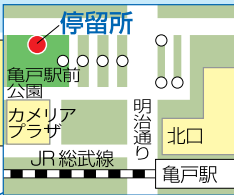

会場では環境ボランティアがごみの分別をご案内します。ごみの減量・分別にご協力ください。①燃やすぐみ ②燃やさないごみ ③わりばし・くし ④プラスチック製容器包装 ⑤古紙 ⑥びん ⑦かん ⑧ペットボトル ⑨ペットボトルキャップ ⑩汁物

10%プレミアム付き「江東区内共通商品券」を販売!

販売日時 10月19日(土)・20日(日) 10:00~ 【先着順・売り切れしだい終了】 ※中止の場合は販売しません

販売場所 多目的広場 江東区商店街連合会テント

販売価格 1セット1万円(500円券22枚) 各日3,000セット 計6,000セット販売 1人5セットまで(中学生以上)

公式ホームページ・ツイッターのご案内

ホームページ・ツイッターを活用した情報発信を行っています。開催前の情報発信はもちろんだこと、ツイッターではまったり当日の最新情報をリアルタイムに配信します。

▲ホームページ ▲ツイッター (http://www.koto-kuminmaturi.jp/) (アカウント: @koto-kuminmaturi)

無料巡回バス

10月19日(土)・20日(日)に無料巡回バスを運行します。

※右の停留所欄の番号は、無料巡回バス運行図の各コースの停留所を示しています。 ※各停留所には、区民まつり無料巡回バス専用の看板が設置してありますので、並んでお待ちください。 ※時刻表の通過予定時刻は、交通状況により変わることがあります。 ※満員のためご乗車になれない場合があります。

注意 ★木場公園前を12時台に出発する便はありません。 ★全コースとも木場公園前17時発が最終バスです。

無料巡回バス運行図

交通機関 (都立木場公園) ・東京メトロ東西線 木場駅下車(徒歩約5分) ・都営新宿線 菊川駅下車(徒歩約15分) ・都営大江戸線・東京メトロ半蔵門線 清澄白河駅下車(徒歩約15分) ・都営バス 【07、東22】木場駅前下車(徒歩約5分) 【錦13】東陽六丁目下車(徒歩約3分) 【門21】木場三丁目、木場四丁目下車 【業10、東20】木場三丁目、木場四丁目、木場公園、東京都現代美術館前下車