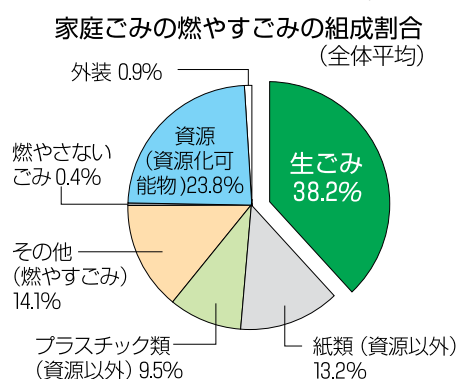

日時	会場
6/17(月) 10:00~11:30	区役所7階 第71~73会議室
6/18(火) 18:30~20:00	
6/21(金) 18:30~20:00