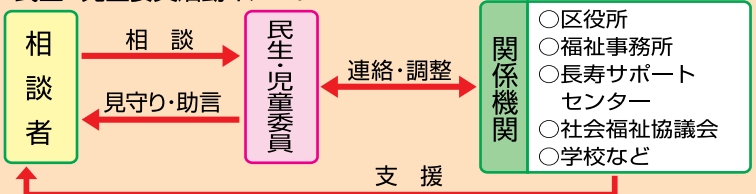

民生・児童委員活動イメージ