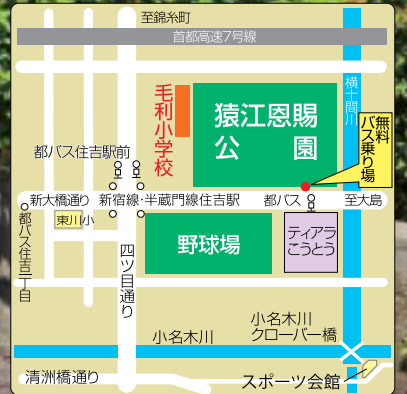

Green Power BIOMASS 「第31回江東こどもまつり」で使用する電力1,000kWhは、宮城県石巻市のバイオマス電力から賄います。

5/19(日)、猿江恩賜公園をメイン会場に「江東こどもまつり」を開催します。岩手県から運んだ雪で遊べるコーナーなど、多数の魅力的なプログラムを用意しています。ぜひお越しください。

主催/江東区・江東こどもまつり実行委員会
共催/(公財)江東区文化コミュニティ財団・ティアラこうとう
【児童館利用案内】
18日(土)…平野・東雲・千田・亀戸・亀戸第二児童館は開館しています。その他の児童館は休館です。
19日(日)…全館休館です。ただし、「こどもまつり」中止の場合は、平野・東雲・千田・亀戸・亀戸第二児童館は利用できます。

江東区の明日を担うこどもたちの輝く笑顔と歓声に包まれて
第31回江東こどもまつり会長 江東区長 山崎 孝明

風薫る5月、青葉若葉のさわやかな風の吹く季節になりました。今年も、令和の元号として開催する最初の江東こどもまつりです。こどもたちの輝く笑顔と歓声は、「みんなでつくる伝統、未来 水彩都市・江東」を目指す江東区の新時代の幕開けのエネルギーとなります。そして、いよいよ来年は東京2020オリンピック・パラリンピック開催の年です。多くの競技が実施される江東区では、これを目の前で体感できるこどもたちにとって最高の感動として心に刻まれるでしょう。明日の江東区を担うこどもたちの健やかな成長を願うとともに、ご家族そろって、思い出に残る楽しい一日をお過ごしください。

明日の江東区をつくるこどもたちに笑顔と感動を届けよう
第31回江東こどもまつり実行委員会 委員長 岡部丈太郎

木々の緑が目まぶしい5月、風に初夏を感じる季節となりました。今年もこどもたちが待ち望んでいる江東こどもまつりを、猿江恩賜公園で開催いたします。平成と共に回を重ねてきたこのイベントですが、令和として初めての開催となります。実行委員会では、こどもたちに最高の笑顔と感動を届けたい。そして猿江恩賜公園で楽しんだことが、心に残る良き思い出となるよう、そんな気持ちを含め、今年もたくさんの催しを企画しました。ご家族一緒に、笑顔あふれる一日を過ごすことができる催しになると思います。皆様のお越しを心よりお待ちしております。

無料巡回バス運行図

◆地下鉄 新宿線・半蔵門線 住吉駅下車5分
◆都バス (東22) 錦13 (東20) 錦22 住吉駅前下車5分 (錦13) 住吉一丁目下車10分 (錦28) 江東公会堂前下車1分

無料巡回バス運行表

※12時台に、会場から発車するバスはありませんのでご注意ください。
※交通事情により、多少時間が変わる場合があります。
※道路・周辺工事等でバス停が移動する場合があります。(現地で表示案内します)

Aコース 〈深川南部コース〉 始発8:40 終発16:40	Bコース 〈深川北部コース〉 始発9:05 終発16:35	Cコース 〈城東北部コース〉 始発8:55 終発16:25	Dコース 〈城東南部コース〉 始発8:45 終発16:45	Eコース 〈臨海部コース〉 始発8:50 終発16:50
①会場発 ②越中島(花の店 ANZE前) ③都立三商前(3丁目ハイツ前) ④豊洲一丁目(くいもの屋さん前) ⑤豊洲二丁目(豊洲フォレスト前) ⑥深川五中前(五中側) ⑦辰巳一丁目(都営住宅44号棟前) ⑧枝川一丁目(DIパーク枝川1丁目前) ⑨塩浜一丁目(赤札堂前) ⑩会場到着	①会場発 ②白河(マルエツ前) ③都現代美術館前(美術館側) ④木場三丁目(木場公園側) ⑤木場二丁目(クリーニング店前) ⑥富岡一丁目(トヨランタース東京前) ⑦門前仲町(高速道路下) ⑧平野一丁目(交番前) ⑨清澄白河駅前(伊原薬局前) ⑩森下駅前(焼肉平和閣前) ⑪会場到着	①会場発 ②水神森(BOOK-OFF前) ③亀戸七丁目(ヨシダクリニック前) ④亀戸九丁目(ミルクウェイ亀戸前) ⑤第五大島小前(五大小側) ⑥東砂一丁目(サンドラッグ店前) ⑦北砂六丁目(文化湯前) ⑧北砂五丁目団地前(商店会前) ⑨扇橋二丁目(美好食堂前) ⑩会場到着	①会場発 ②大島駅前(交番前) ③中の橋通り(かわの皮膚科前) ④大島七丁目(ダイエー前) ⑤東砂三丁目(株)加村商店向かい) ⑥東砂六丁目北(シャルム南砂駅前) ⑦旧葛西橋(カドヤ文具店前) ⑧亀高橋(南砂アクアパーク前) ⑨仮設バス停(さとう眼科前) ⑩福島橋(延命子育地蔵尊前) ⑪境川(藤崎病院前) ⑫北砂一丁目(末廣稲荷大明神前) ⑬扇橋三丁目(城東クリニック前) ⑭扇橋二丁目(美好食堂前) ⑮会場到着	①会場発 ②潮見一丁目アパート前(潮見教会前) ③有明一丁目(佐川急便倉庫前) ④有明二丁目(臨海部地区事務所前) ⑤東雲都橋(第一貨物前) ⑥東雲一丁目(バジコ&スロット123前) ⑦塩浜二丁目(サンハイツ前) ⑧東陽三丁目(木場歯科医院前) ⑨江東区役所前(深川高校前) ⑩千石二丁目(サンキューリフォーム前) ⑪会場到着

※こどもまつりを中止する場合、19日の午前中に1回防災無線でお知らせします。また、区のツイッター(@city_koto)でもお知らせします(区ホームページの「広報メディア」からもご覧いただけます)。