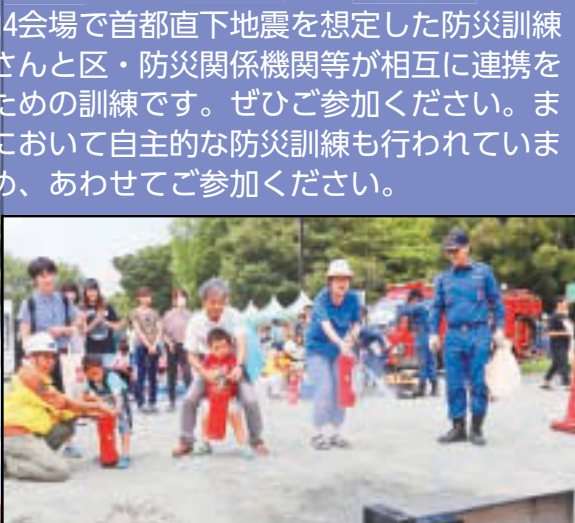

総合防災訓練に参加しよう

首都直下地震に備え地域防災力を向上

区では8～11月に、区内4会場で首都直下地震を想定した防災訓練を実施します。区民の皆さんと区・防災関係機関等が相互に連携を図り、災害を乗り越えるための訓練です。ぜひご参加ください。また、秋にかけては各地域において自主的な防災訓練も行われています。地域防災力向上のため、あわせてご参加ください。

消火訓練や地震体験、応急救護等を学び、 自助・共助を高めて、災害時に備える

区では首都直下地震を想定した防災訓練を実施します。区と防災関係機関等が連携して災害に対処するための訓練を木場公園で行うほか、3か所の小・中学校を会場に、自助・共助の防災行動力を高めるための地域訓練を実施します。いずれの会場も自由に参加できますので、ぜひ訓練会場にお越しください **時 場** 下表のとおり **申** 当日直接会場へ **問** 防災課防災担当 ☎3647-9588、FAX3647-8440

○放送内容

(上りチャイム音)
 「こちらは、江東区役所です。本日、木場公園で総合防災訓練を実施します。ご家庭でも、災害に備えて、備蓄や事前対策を確認しましょう(※2回)」
 (下りチャイム音)