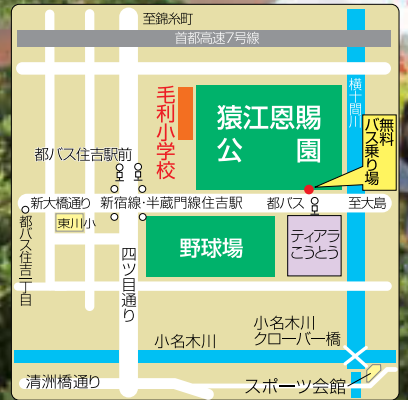

お願い ※会場周辺の道路は全面駐車禁止です。公共交通機関をご利用ください。自転車でのご来場は、係員の指示に従って、こどもまつりの臨時駐輪場にとめてください。会場内には、自転車で入ることはできません。

※こどもまつり当日は暑くなるのが予想されます。帽子や日傘をご用意ください。

遊びはこどもの未来をつくる 第30回 江東こどもまつり

5/20(日)

5/20(日)、猿江恩賜公園をメイン会場に「江東こどもまつり」を開催します。岩手県から運んだ雪で遊べるコーナーなど、多数の魅力的なプログラムを用意しています。ぜひお越しください。

午前10時 猿江恩賜公園
スタート ティアラこうとう
毛利小学校校庭
※青空ステージ以外の行事は10:30開始

「第30回江東こどもまつり」で使用する電力1,000kWhは、宮城県石巻市のバイオマス電力から賄います。

「江東こどもまつり」30回記念

☆スケートボード・BMX・ランバイク体験コーナー

会場: つくろうあそぼうひろば (6面54番)

☆親子で楽しむ音楽会

会場: ティアラこうとう小ホール(6面65番)