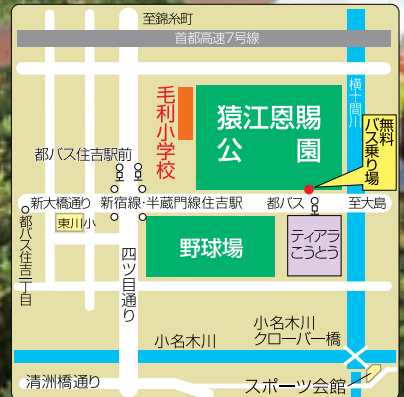

※はじめて当センターをご利用の場合には、センターの利用登録が必要になります。

あなたの1本のお電話で
救われる子どもがいます

江東区子どもの虐待ホットライン
☎3646-5481

【相談日】 月~土曜(年末年始(12/29~1/3)・祝日除く) 9:00~18:00
【夜間・休日の緊急時】 警察署☎110 児童相談所全国共通ダイヤル☎189
※連絡は匿名でも行えます。虐待を“疑ったら”勇気を出してご連絡を

お願い ※会場周辺の道路は全面駐車禁止です。公共交通機関をご利用ください。自転車でのご来場は、係員の指示に従って、こどもまつりの臨時駐輪場にとめてください。会場内には、自転車で入ることはできません。

※こどもまつり当日は暑くなるのが予想されます。帽子や日傘をご用意ください。

遊びはこどもの未来をつくる 第30回 江東こどもまつり

5/20(日)

5/20(日)、猿江恩賜公園をメイン会場に「江東こどもまつり」を開催します。岩手県から運んだ雪で遊べるコーナーなど、多数の魅力的なプログラムを用意しています。ぜひお越しください。