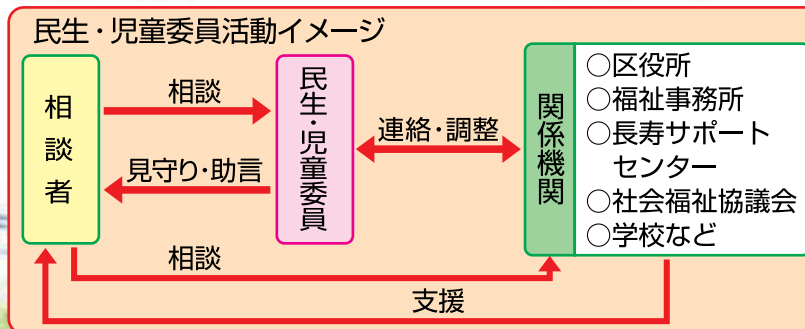

民生・児童委員はあなたの地域で活動しています

東京の民生委員制度誕生100周年

平成30年は東京の民生委員の始祖である「救済委員制度」発足から100年の記念の年です。民生・児童委員は、誰もが地域で安心して暮らせるように活動しています。お気軽にご相談ください。なお、お住まいの地域を担当する民生・児童委員、主任児童委員についてはお問い合わせください。
 〓 福祉課福祉管理係 ☎3647-4318、FAX3647-9186

- ご高齢のひとり暮らしで心細くないですか？
- ご両親の介護に不安はありませんか？
- 病気やけがなどで生活にお困りではありませんか？
- 子育ての悩みや心配ごとはありませんか？

➡ **そんなときは民生・児童委員にご相談ください**

▲民生・児童委員は、あなたの味方です(平野児童館での子育て支援活動後。緑のエプロンの方々が民生・児童委員)

民生・児童委員ってどんな人？

特別な資格はありませんが、地域から推薦され、厚生労働大臣から委嘱を受けます。無償のボランティアとして地域で活動しています。