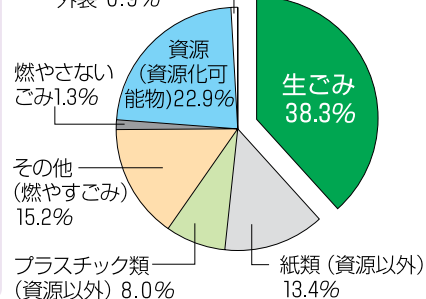

☎(3647)9181
FAX(5617)5737

東京シティ・バレエ団 練習見学会 6/27(水)

「ウヴェ・ショルツ・セレクション」 区民500人 無料招待

▲7/7(土)・8(日)の公演では「ベートーヴェン交響曲第7番」(写真)と「オクテット」の2作品を上演

江東区芸術提携団体である東京シティ・バレエ団の練習見学会です。ティアラこうとうで7/7(土)・8(日)に行われる「ウヴェ・ショルツ・セレクション」の稽古の一部を公開します。練習終了後には、団員への質問コーナーを予定しています※練習のため、衣裳・メイクはしていません。また途中で振付家の指導が入ることがあります※開始後はご入場をお断りす

場合があります 時 6/27(水) 17:30~19:00(開場17:00)※練習状況により終了時間が変わる場合があります 場 ティアラこうとう大ホール(住吉2-28-36) 人 500人(申込順、5歳未満入場不可) 費 無料 申 5/16(水) 10:00から電話でティアラこうとうチケットサービス ☎5624-3333、FAX3635-5547

家庭ごみの燃やすごみの組成割合 (全体平均)

日時	会場
6/9(土) 10:00~11:30	区役所7階 第71~73会議室
6/11(月) 18:00~19:30	
6/12(火) 10:00~11:30	