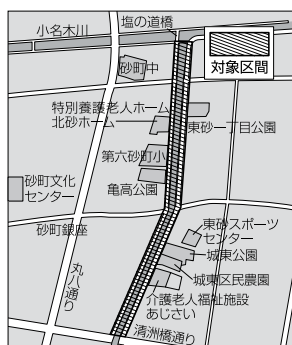

マイナンバー制度

マイナンバー閲覧用タブレット端末を区役所に設置

マイナンバーとは、政府が運営するオンラインサービスです。行政機関などが持っている自分の個人情報(マイナンバー)を利用する税・社会保障関係情報等)が確認できるほか、行政機関が自分の個人情報をどのように受け渡したか、その履歴を確認することができます。また、ぴったりサービスでは子育てに関するサービス検索を行うことができます。

マイナンバーを利用するには、

端末設置窓口(区役所)	
窓口番号	部署名
2階	21番 広報広聴課情報公開個人情報保護担当
	3番 区民課住民記録係
	6~8番 医療保険課庶務係
3階	1番 福祉課福祉管理係
	5番 介護保険課庶務係
	14番 子育て支援課給付係
	12番 保育課入園係
5階	3番 課税課課税第一・第二係
	7番 納税課納税管理係
6階	2番 学務課幼稚園係

端末設置窓口(区役所隣防災センター)	
窓口番号	部署名
2階11~16番	障害者支援課各相談窓口

区では、マイナンバーが利用できる閲覧用タブレット端末を左表の窓口を用意しています。ご利用の際は、必ずマイナンバーカードをご持参ください。

※端末の利用時間は午前9時~午後5時までです。

※端末の利用にあたっては、窓口で利用宣誓書にご記入いただきます。

※端末のシステム更新等の都合により、ご利用いただけない場合があります。その際は利用可能な窓口をご案内します。

※マイナンバーに関する詳しい内容については、内閣府のホームページ <http://www.cao.go.jp>

「土のう」を配付開始

もつものときの浸水被害に備えて

6月ごろから梅雨、台風の季節を迎えます。昨今は下水排水能力を超える局地的集中豪雨により、道路冠水等の被害が発生しています。皆さん一人ひとりが備えをしておく必要があります。水害に備えるため、日ごろからテレビやラジオ、インターネットなどで情報を確認し、気を

象の変化に注意しましょう。「土のう」は区指定口に配送

区では浸水被害を防ぐため、6月から10月に「土のう」をおもに戸建住宅の希望者に配付します。台風接近時等の直前対応は困難ですので、ぜひこの機会をご利用ください。

仙台堀川公園整備計画(再修正案)説明会

提言書をもとに修正した整備計画案を説明

5/27(日)

区立仙台堀川公園は開園後38年が経過し、施設の老朽化や、自転車と歩行者との錯綜など公園機能に課題が生じています。また、公園の両側道路については、幅員が狭く、歩道と車道が分離されていない等、交通安全が課題です。

このたびは、提言書をもとに再度修正した整備計画案を作成したので説明会を開催します。

時 5月27日(日) 午前9時~11時半(開場午前9時20分)

場 仙台堀川公園(北砂5-1-7)

申 当日直接会場へ

問 河川公園課工事係

☎(3647)2089

FAX(3647)9216

「地域障害者交流事業なるそ」ボランティア講座の受講生募集

協働事業提案制度採択事業

「障害のあるなしに関係なく同年代の人と楽しい時間を過ごしたい」「仲間をつくりたい」「みんなと一緒にスポーツや音楽を楽しみたい」このような思いをもっている障害者はたくさんいます。一人では難しいけれど、周りの理解や少しの配慮、ボランティアの存在があれば実現できることがあります。

区と区民の協働により取り組む「協働事業提案制度採択事業」では、昨年度に引き続きボランティア育成を行います。全6回の講座では、障害を知る講義や体験のほか、実際の交流イベントにも取り組みます。経験や性別、資格などは問いません。障害についてわからなくても大丈夫です。共生社会の実現に向けてボランティア活動をして

「障害のあるなしに関係なく同年代の人と楽しい時間を過ごしたい」「仲間をつくりたい」「みんなと一緒にスポーツや音楽を楽しみたい」このような思いをもっている障害者はたくさんいます。一人では難しいけれど、周りの理解や少しの配慮、ボランティアの存在があれば実現できることがあります。

区と区民の協働により取り組む「協働事業提案制度採択事業」では、昨年度に引き続きボランティア育成を行います。全6回の講座では、障害を知る講義や体験のほか、実際の交流イベントにも取り組みます。経験や性別、資格などは問いません。障害についてわからなくても大丈夫です。共生社会の実現に向けてボランティア活動をして

区では浸水被害を防ぐため、6月上旬の区が指定する日

申 5月31日(木)までに電話

☎(3647)2538

FAX(3647)9216

江東区、城東・深川消防署 合同水防訓練

雨期を前に実践的な訓練 ぜひ見学を

5/22(火)

台風や集中豪雨が発生する雨期を前に、江東区、城東・深川消防署合同水防訓練を都立木場公園で実施します。区と防災関係機関が連携し、水防態勢の強化と水防工法の技術向上を目的とした実践的な訓練を行います。訓練は自由に見学でき、会場

場 都立木場公園多目的広場

問 河川公園課工務係

☎(3647)2538

FAX(3647)9216

ヨット乗船講習会参加者募集

海に囲まれた緑あふれる憩いの水辺でセーリングを楽しもう!

今年度、区ではNPO法人と協働して、身近な水辺を利用したセーリングの啓発による地域活性化事業を実施します。

年6回(予定)のヨット乗船講習会では、バリアフリーをコンセプトに設計された小型ヨット「ディンギー」を利用した乗船体験のほか、水面での安全確保方法や日常生活でも使える便利なロープの結び方などを学びます。

インストラクターが同乗するので、こどもから高齢者、障害のある方も安全にセーリングを楽しむことができます。

今回は小学生を対象に参加者を募集します。

時 6月23日(土) 午前の部 午前9時~11時半 午後の部 午後1時~3時半 ※次回以降の日程は、決まりしだい、区ホームページ等でお知らせします。

場 東雲運河(豊洲5-1地先)

豊洲ぐるり公園乗船場

入 区内在住の小学3~6年生 各部14人(抽選、当選者のみ)

時 6月8日(金) までに連絡

費 1,500円

申 5月28日(月) 必着

申 参加申込書(NPO法人江東区の水辺に親しむ会ホームページ <http://koto-nizube.org>) または区ホームページから入手可)に記入し、ファクスまたはメールでNPO法人江東区の水辺に親しむ会へ

☎(5639)2818

FAX(5639)2822

問 地域振興課地域振興係

☎(3647)4962

FAX(3647)8441

※事業の詳細はNPO法人江東区の水辺に親しむ会にお問い合わせください

区では浸水被害を防ぐため、6月上旬の区が指定する日

申 5月31日(木)までに電話

☎(3647)2538

FAX(3647)9216