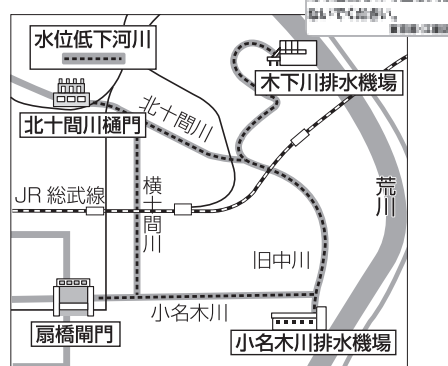

江東区、深川・城東消防署 合同水防訓練

雨期を前に実践的な訓練 ぜび見学を

台風や集中豪雨が集中する雨期を前に、江東区、深川・城東消防署合同水防訓練を都立木場公園で実施します。区と防災関係機関が連携し、水防態勢の強化と水防工法の技術向上を目的とした実践的な訓練を行います。訓練は自由に見学でき、会場

内をのテントを一般開放していますので、ぜひご覧ください。
5月19日(金) 午前10時～正午
場 都立木場公園多目的広場
問 河川公園課工務係
☎(3647)2538
FAX(3647)9216

区内の公園13か所に、身近な生きものたちの自然な営みの観察とふれあいができる場所として、ピオトープを設置しています。区では、これをポケットエコスペース(以下、PES)と呼んでいます。

「地域デビュー準備講座」
健康で元気な身体は社会参加から

区内の公園13か所に、身近な生きものたちの自然な営みの観察とふれあいができる場所として、ピオトープを設置しています。区では、これをポケットエコスペース(以下、PES)と呼んでいます。

「地域デビュー準備講座」
健康で元気な身体は社会参加から

区内の公園13か所に、身近な生きものたちの自然な営みの観察とふれあいができる場所として、ピオトープを設置しています。区では、これをポケットエコスペース(以下、PES)と呼んでいます。

臨時福祉給付金(経済対策分)に関するお問い合わせは、コールセンターまたは相談窓口へ
○江東区臨時福祉給付金コールセンター☎0570-06-9292※通話料がかかります。なお、つながらない場合は、☎6832-7732[受付時間]月～金曜の9:00～17:15(祝日は除く)○相談窓口[場所]区役所8階[受付時間]月～金曜の9:00～17:00(祝日は除く)※申請からお支払いまで、1～2か月程度を見込んでいます。

凡例 時日時 場所 集合 対象・定員 費用 内容 師講師 保一時保育 縮縮切日 申申込 問問合先 HPホームページ Eメール

講座名	実施日時	場所	募集人数	内容
①怒りやイライラと上手に付き合う方法	6/1(木) 14:00～16:00	江東区文化センター3階大研修室(東陽4-11-3)	80人(申込順)	地域活動においては、コミュニケーションが欠かせません。人付き合いが楽しくなるコツを、アンガーマネジメントを通じてお伝えします。
②食生活をイキイキ! 料理教室	6/13(火) 10:00～14:00	総合区民センター7階(大島4-5-1)	30人(申込順)	地域活動をするためには、まず自身の健康管理が大切です。講義と調理を通じて、これからの食生活を工夫してみましょう。
③認知症の方から見える世界	6/22(木) 14:00～16:00	総合区民センター6階サブ・レクホール(大島4-5-1)	90人(申込順)	これを聞けば、認知症の方の気持ちが分かる! 地域に認知症の方がいた場合、あなたにできることはなにか考えましょう。

ポケットエコスペース 保全活動体験会

自然環境の保全に興味のある方はご参加を

区内の公園13か所に、身近な生きものたちの自然な営みの観察とふれあいができる場所として、ピオトープを設置しています。区では、これをポケットエコスペース(以下、PES)と呼んでいます。

PESの管理は、区民ボランティア団体の方々により定期的に行われています。今回、自然に触れながら、外来植物や繁殖した草木の除去、清掃など、普段行われているPES保全活動を体験できるイベントを開催します。自然環境の保全やボランティア活動に興味のある方は、ぜひご参加ください。未経験の方も大歓迎です。

時 ①6月10日(土) 午前10時～正午 ②6月18日(日) 午前10時～正午

場 ①横十間川親水公園 PES(東陽7-2地先) ②荒川・砂町水辺公園(砂村) PES(東砂3-25地先)

人 ①18歳以上の方30人 ②小学生以上の方30人 ※小学生は保護者の同伴が必要です ①②いずれも申込順(費無料)

申 5月15日(月) から電話で施設保全課庶務係※区ホームページからも申込できます

☎(3642)5099 FAX(3642)4748

地域デビュー準備講座

健康で元気な身体は社会参加から

地域デビューをするきっかけづくりとして、3つの講座を開催します。「地域活動に取り組み、いつまでも健康に暮らしたい」という方におすすめします。

時 区内在住・在勤のシニア世代(おおむね50歳以上)の方(費無料)

申 5月16日(火) から電話で長寿応援課地域支援係へ

☎(3647)9468 FAX(3647)9247

机・いすをカンボジアへ 補修作業ボランティアを募集

区内では、江東区海外サイクル支援協会(NGO)、JHP・学校をつくる会(認定NPO法人)と協働し、学用品が不足するカンボジアに机・いすや楽器などを寄贈する「海外支援事業」を行っています。今年度も、区内の小中学校や区民の皆さんからたくさん机・いすや楽器が寄せられました。これらの机・いすを補修する作業のボランティアを募集します。

見学改札前

時 5月31日(水)

申 清掃リサイクル課(区役所隣防災センター6階4番)に電話または窓口で

☎(3647)9181 FAX(5617)5737

江東区、深川・城東消防署 合同水防訓練

雨期を前に実践的な訓練 ぜび見学を

台風や集中豪雨が集中する雨期を前に、江東区、深川・城東消防署合同水防訓練を都立木場公園で実施します。区と防災関係機関が連携し、水防態勢の強化と水防工法の技術向上を目的とした実践的な訓練を行います。訓練は自由に見学でき、会場

内をのテントを一般開放していますので、ぜひご覧ください。
5月19日(金) 午前10時～正午
場 都立木場公園多目的広場
問 河川公園課工務係
☎(3647)2538
FAX(3647)9216