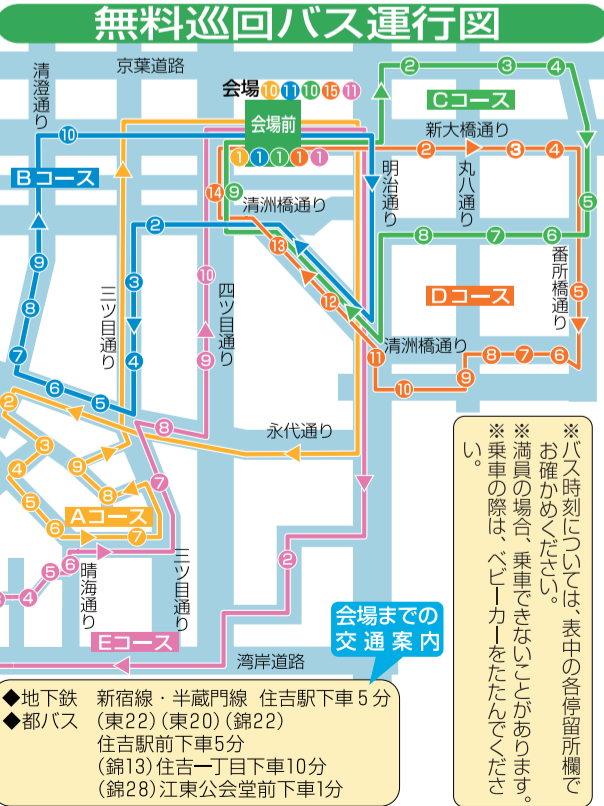

無料巡回バス運行表

※12時台に、会場から発車するバスはありませんのでご注意ください。
※交通事情により、多少時間が変わる場合があります。
※道路・周辺工事等でバス停が移動する場合があります。(現地で表示案内します)

Aコース 〈深川南部コース〉		Bコース 〈深川北部コース〉		Cコース 〈城東北部コース〉		Dコース 〈城東南部コース〉		Eコース 〈臨海部コース〉	
始発	終発	始発	終発	始発	終発	始発	終発	始発	終発
8:40	16:40	9:05	16:35	8:55	16:25	8:45	16:45	8:50	16:50
停留所	時間	停留所	時間	停留所	時間	停留所	時間	停留所	時間
①会場発	:10 :40	①会場発	:05 :35	①会場発	:25 :55	①会場発	:15 :45	①会場発	:20 :50
②越中島(花屋前)	:27 :57	②白河(マルエツ前)	:15 :45	②水神森(Book・Off前)	:33 :03	②大島駅前(交番前)	:19 :49	②瀧見一丁目(潮見教会前)	:31 :01
③都立三商前(3丁目ハイツ前)	:29 :59	③都現代美術館前(美術館側)	:17 :47	③戸九七丁目(クリニック前)	:37 :07	③中の橋通り(かわの皮膚科前)	:21 :51	③有明一丁目(佐川急便倉庫前)	:43 :13
④豊洲一丁目(くいの屋わん前)	:33 :03	④木場三丁目(木場公園側)	:19 :49	④戸九九丁目(保育園前)	:40 :10	④大島七丁目(ダイエー前)	:23 :53	④有明二丁目(ハマキョウレックス前)	:45 :15
⑤豊洲二丁目(豊洲フレンチ前)	:36 :06	⑤木場二丁目(クリーニング店前)	:23 :53	⑤第五大島小前(五大小側)	:43 :13	⑤東砂三丁目(東砂三丁目駅前)	:27 :57	⑤東雲都橋(第一貨物前)	:48 :18
⑥深川五中前(五中側)	:39 :09	⑥富岡一丁目(トヨタレンタリース東京前)	:25 :55	⑥東砂一丁目(ドラッグ店前)	:46 :16	⑥東砂六丁目北(シャルム南砂駅前)	:29 :59	⑥東雲一丁目(パチンコ店前)	:50 :20
⑦辰巳一丁目(都営住宅44号棟前)	:42 :12	⑦門前仲町(高速道路下)	:28 :58	⑦北砂六丁目(文化湯前)	:48 :18	⑦日暮西橋(カドヤ文具店前)	:31 :01	⑦塩浜二丁目(サンハイツ前)	:57 :27
⑧枝川一丁目(駐車場前)	:49 :19	⑧平野一丁目(交番前)	:32 :02	⑧北砂五丁目団地前(商店会前)	:50 :20	⑧亀高橋(南砂アパパーク前)	:33 :03	⑧東陽三丁目(木場歯科医院前)	:02 :32
⑨塩浜一丁目(赤札堂前)	:52 :22	⑨清澄白河駅前	:35 :05	⑨扇橋二丁目(伊原薬局前)	:59 :29	⑨仮設バス停(さとう眼科前)	:35 :05	⑨江東区役所前(深川高校前)	:04 :34
⑩会場到着	:07 :37	⑩森下駅前(焼肉店前)	:40 :10	⑩会場到着	:09 :39	⑩福島橋(地藏尊前)	:37 :07	⑩千石二丁目(リフォーム店前)	:07 :37
		⑪会場到着	:52 :22			⑪境川(藤崎病院前)	:41 :11	⑪会場到着	:12 :42
						⑫北砂一丁目(末廣稲荷大明神前)	:44 :14		
						⑬扇橋三丁目(石田医院前)	:46 :16		
						⑭扇橋二丁目(美好食堂前)	:48 :18		
						⑮会場到着	:00 :30		