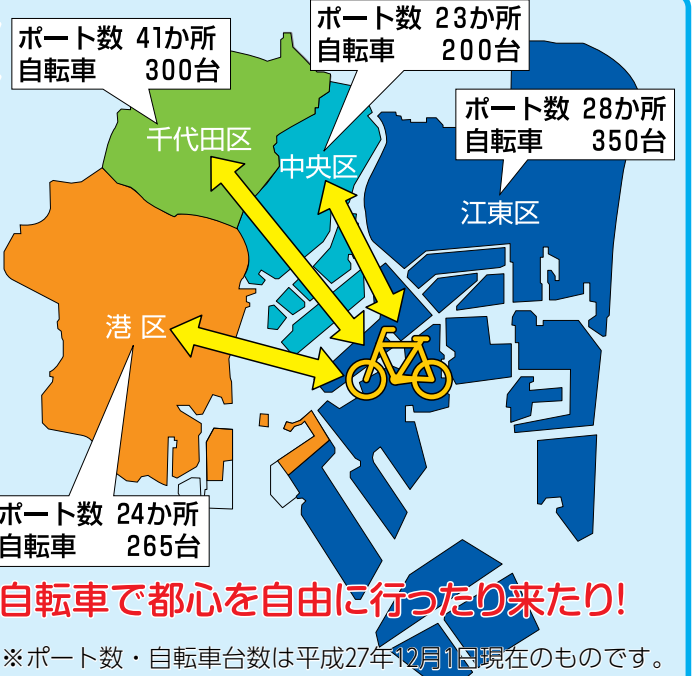

第2江東湾岸サテライト保育所開設

▲有明にある本園

▲本園と分園をバスで結びます

4月、2園目の江東湾岸サテライト保育所が開設されました。保護者の利便性に配慮し、東雲地域住民の利用者が多いイオン東雲店敷地内に分園、少し離れた有明に本園、そして分園と本園間を結ぶ園児送迎バスを運行し、その全てを同一の保育事業者が一体的な運営を行うことで、一貫した保育サービスの提供ができます。今後も地域における保育需要に即した保育所整備を進め、保育待機児童ゼロを目指します。

コミュニティサイクル実証実験

▲電動アシスト付自転車

近隣4区での相互乗り入れを実施

2/1(月)～4/30(土)

臨海部で実施中のコミュニティサイクルについて、周辺区(千代田区・中央区・港区)の自転車やポート(専用の自転車駐輪場)を相互に利用可能とする実験を実施します。
【実験期間】2/1(月)～4/30(土) ※実験の状況により、短縮・延長する場合があります。
【実験内容】区内登録者は上記周辺区の自転車・ポートを区のコミュニティサイクルと同様に利用可能です(再登録等は不要)。区をまたいでの利用も可能で、利用方法・利用

料金等に変更はありません。ただし、複数区で会員登録されている方は料金の二重払いが発生する可能性がありますので、必ず下記ホームページをご確認ください。実験における個人情報の取扱いや、利用可能となるポートの地図等も下記ホームページに掲載しています【利用・登録方法等に関する事】運営事務局 ☎0120-053-537 [HP] <http://docomo-cycle.jp/koto/> 【実証実験全般に関する事】まちづくり推進課 ☎3647-9714